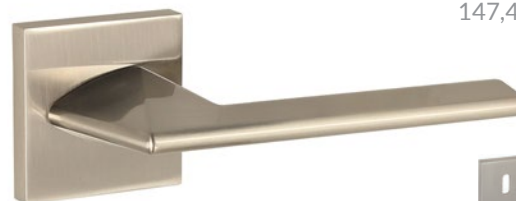

chrom satyna

12-744	WK	34,80	42,80
12-951	WB	34,80	42,80
12-756	WC	47,40	58,30

12-824 **119,90**
147,48

nikiel satyna

12-675	WK	34,80	42,80
12-900	WB	34,80	42,80
12-625	WC	47,40	58,30

12-825 **119,90**
147,48