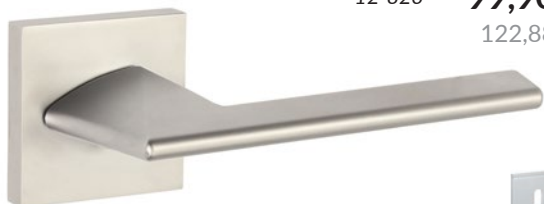

12-820 WB **37,00** 45,51

12-821 WC **49,00** 60,27

12-809 **129,90**
159,78

złoty PVD

12-816 WK **37,00** 45,51

12-817 WB **37,00** 45,51

12-818 WC **49,00** 60,27

MATEO QR14

12-822 **89,90**
110,58

NOWOŚĆ

czarny struktura

12-725	WK	34,80	42,80
12-726	WB	34,80	42,80
12-727	WC	47,40	58,30

12-823 **99,90**
122,88

chrom satyna

12-744	WK	34,80	42,80
12-951	WB	34,80	42,80
12-756	WC	47,40	58,30