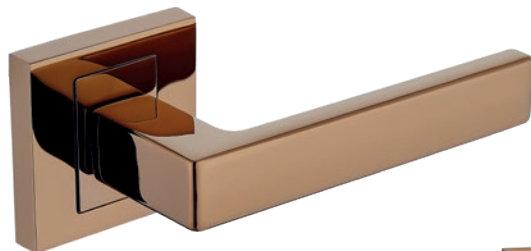

czarny matowy

12-698 WK	34,80	42,80
12-699 WB	34,80	42,80
12-700 WC	47,40	58,30

QUBIK QR8

NOWOŚĆ

12-832 **83,40**
102,58

brąz błyszczący

12-837 WK	34,80	42,80
12-838 WB	34,80	42,80
12-839 WC	47,40	58,30

12-833 **83,40**
102,58