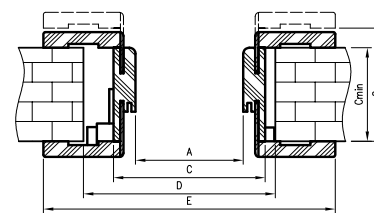

wariant ościeżnicy łączonej pod kątem:

45°

wariant ościeżnicy łączonej pod kątem:

90°

przekrój poziomy

D - wymagana szerokość otworu w murze

przekrój pionowy

wymagana wysokość otworu w murze
2079*/2336 mm**