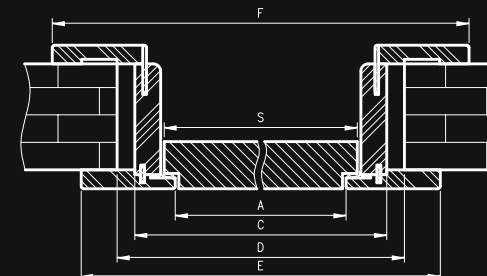

Przekrój poziomy ORO

	A	C	D	E	F	S
60	625	694	724	785	834	644
70	725	794	824	885	934	744
80	825	894	924	985	1034	844
90	925	994	1024	1085	1134	944
100	1025	1094	1124	1185	1234	1044