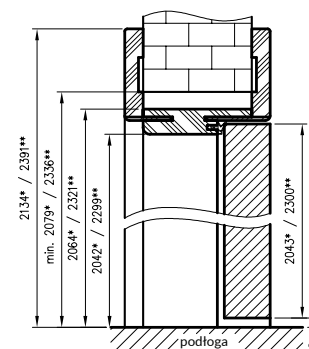

ZAWARTOŚĆ KOMPLETU

Belka główna (element poziomy i dwa pionowe) wraz z szerokim kątownikiem (80 mm) o małych promieniach zaokrąglenia profilu przekroju poprzecznego (R2), uszczelka drzwiowa, zestaw zawiasów, komplet elementów przeznaczonych do zmontowania ościeżnicy wg dołączonej instrukcji. Ościeżnice pakowane są w opakowania kartonowe.

wariant ościeżnicy łączonej pod kątem:

45°

wariant ościeżnicy łączonej pod kątem:

90°

przekrój poziomy

D - wymagana szerokość otworu w murze

przekrój pionowy

wymagana wysokość otworu w murze
2079*/2336 mm**