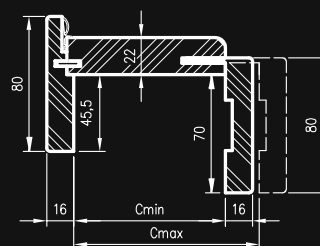

grubość muru		Folie MAT norma 2043		Folie MAT norma 2300	
Cmin	Cmax	cena netto	cena brutto	cena netto	cena brutto
90	110	1192 zł	1466,16 zł	1 700 zł	2091,00 zł
110	130	1207 zł	1484,61 zł	1 721 zł	2116,83 zł
130	150	1220 zł	1500,60 zł	1 737 zł	2136,51 zł
150	170	1236 zł	1520,28 zł	1 760 zł	2164,80 zł
170	190	1249 zł	1536,27 zł	1 779 zł	2188,17 zł
190	210	1262 zł	1552,26 zł	1 799 zł	2212,77 zł
210	230	1274 zł	1567,02 zł	1 818 zł	2236,14 zł
230	250	1288 zł	1584,24 zł	1 836 zł	2258,28 zł
250	270	1301 zł	1600,23 zł	1 859 zł	2286,57 zł
270	290	1316 zł	1618,68 zł	1 874 zł	2305,02 zł

Ościeżnica regulowana z odwróconą przylgą wykonana jest z wysokogatunkowej płyty drewnopochodnej. Od strony ekspozycyjnej ościeżnica oklejona jest foliami MAT lub malowana najwyższej jakości lakierami akrylowymi UV. Dla zapewnienia wysokiej jakości ościeżnic malowanych, przed lakierowaniem są one oklejone specjalnym materiałem stanowiącym jednolity podkład. Jej konstrukcja przystosowana jest do grubości skrzydła 40 mm i pozwala na zastosowanie do ścian o grubości od 90 - 290 mm..

Profil ościeżnicy