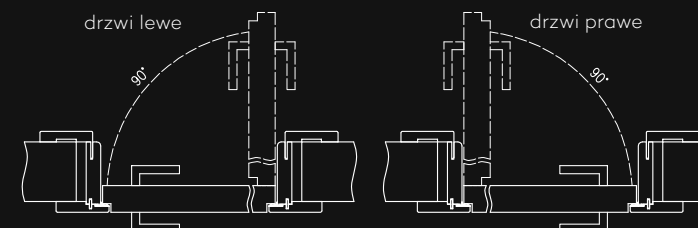

Ościeżnica regulowana z odwróconą przylgą wykonana jest z wysokogatunkowej płyty drewnopochodnej. Od strony ekspozycyjnej ościeżnica oklejona jest foliami MAT lub malowana najwyższej jakości lakierami akrylowymi UV. Dla zapewnienia wysokiej jakości ościeżnic malowanych, przed lakierowaniem są one oklejone specjalnym materiałem stanowiącym jednolity podkład. Jej konstrukcja przystosowana jest do grubości skrzydła 40 mm i pozwala na zastosowanie do ścian o grubości od 90 - 290 mm..

Profil ościeżnicy

Przekrój poziomy ORO

	A	C	D	E	F	S
60	625	694	724	785	834	644
70	725	794	824	885	934	744
80	825	894	924	985	1034	844
90	925	994	1024	1085	1134	944
100	1025	1094	1124	1185	1234	1044

Przekrój pionowy ORO