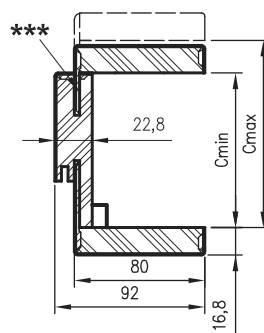

Ceny w normie 2043 zawierają 2 zawiasy z płytkami mocującymi.

Dopłata za trzeci zawias Estetic 80 dla wysokości 2043 - 120 zł | 147,60 zł

W ościeznicy bezprzylgowej z panelami kątowymi użyto laminatów połyskowych. Jest to innowacyjny laminat akrylowy o wysokim stopniu połysku, z efektem odbicia lustrzanego. Ponadto laminat charakteryzuje się idealnie gładką powierzchnią oraz podwyższoną odpornością na zarysowania.

Przekrój nadproża

Przekrój stojaka

Przekrój pionowy A-A

* wymiar dla drzwi o wysokości 2043 mm

** wymiar dla drzwi o wysokości 2300 mm

*** Uwaga - ościeznica 075-095 ma płytki wpust pod kątownik ruchomy, dla grubości muru 75-89 mm konieczne będzie samodzielne skrócenie pióra kątownika ruchomego.