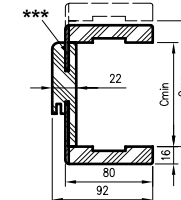

DO DRZWI DWUSKRZYDŁOWYCH

	A	C	D	E
120	1274	1318	1378	1458
130	1374	1418	1478	1558
140	1474	1518	1578	1658
150	1574	1618	1678	1758
160	1674	1718	1778	1858
170	1774	1818	1878	1958
180	1874	1918	1978	2058

DO DRZWI JEDNOSKRZYDŁOWYCH

	A	C	D	E
60	627	671	711	811
70	727	771	811	911
80	827	871	911	1011
90	927	971	1011	1111
100	1027	1071	1111	1211

* dla wymiaru skrzydła 2043 mm, ** dla wymiaru skrzydła 2300 mm

*** UWAGA: ościeznica 075-095 ma odmienny przekrój, dla grubości muru 75-89 mm konieczne będzie samodzielne skrócenie pióra kątownika ruchomego