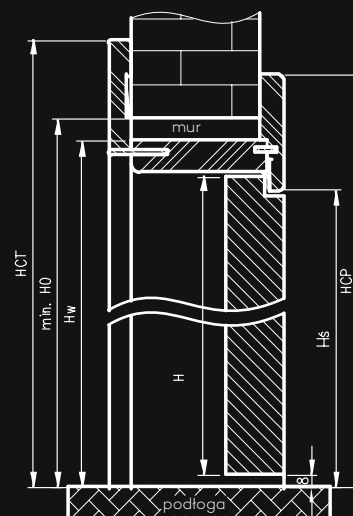

Ościeżnica regulowana z odwróconą przylgą wykonana jest z wysokogatunkowej płyty drewnopochodnej. Od strony ekspozycyjnej ościeżnica oklejona jest foliami MAT lub malowana najwyższej jakości lakierami akrylowymi UV. Dla zapewnienia wysokiej jakości ościeżnic malowanych, przed lakierowaniem są one oklejone specjalnym materiałem stanowiącym jednolity podkład. Jej konstrukcja przystosowana jest do grubości skrzydła 40 mm i pozwala na zastosowanie do ścian o grubości od 90 - 290 mm..

Profil ościeżnicy

Przekrój poziomy ORO

	A	C	D	E	F	S
60	625	694	724	785	834	644
70	725	794	824	885	934	744
80	825	894	924	985	1034	844
90	925	994	1024	1085	1134	944
100	1025	1094	1124	1185	1234	1044

Przekrój pionowy ORO

norma	H	Hs	Hw	H0	HCP	HCT
2043	2055	2054	2088	2103	2134	2158
2300	2312	2311	2345	2360	2391	2415

Dopłata za trzeci zawias Estetic 1821 dla wysokości 2043 - 192 zł | **236,16 zł**

Oferta obowiązuje od 02-01-2023.