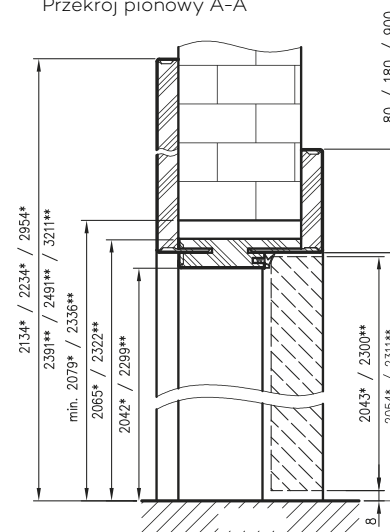

Ceny w normie 2043 zawierają 2 zawiasy z płytkami mocującymi.

Dopłata za trzeci zawias Estetic 80 dla wysokości 2043 - 120 zł | 147,60 zł

W ościeznicy bezprzylgowej z panelami kątowymi użyto laminatów połyskowych. Jest to innowacyjny laminat akrylowy o wysokim stopniu połysku, z efektem odbicia lustrzanego. Ponadto laminat charakteryzuje się idealnie gładką powierzchnią oraz podwyższoną odpornością na zarysowania.

Przekrój nadproża

Przekrój stojaka

Przekrój pionowy A-A

* wymiar dla drzwi o wysokości 2043 mm

** wymiar dla drzwi o wysokości 2300 mm

*** Uwaga - ościeznica 075-095 ma płytki wpust pod kątownik ruchomy, dla grubości muru 75-89 mm konieczne będzie samodzielne skrócenie pióra kątownika ruchomego.