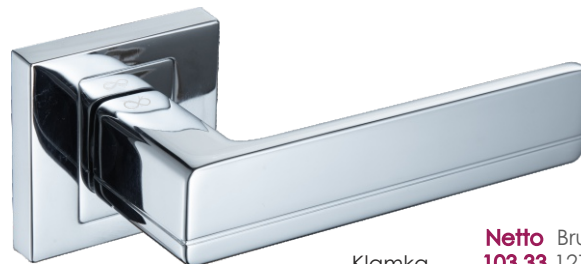

Apollo KAO B00

	Netto	Brutto
Klamka	103,33	127,10
Szyld BB/PZ	31,99	39,35
Szyld WC	49,99	61,49

Wersja STANDARD

Kolor: CZARNY

Pasujące rozetki: RNQ B01, RNQ B02, RNQ B03

Platon KPL 700

	Netto	Brutto
Klamka	103,33	127,10
Szyld BB/PZ	31,99	39,35
Szyld WC	49,99	61,49