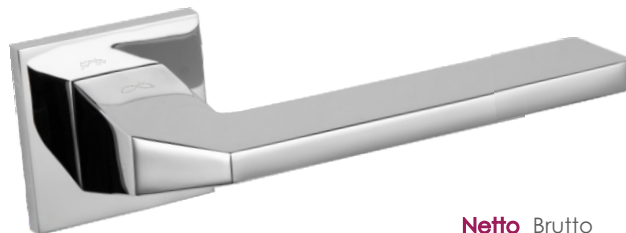

Etna KETA S 700

	Netto	Brutto
Klamka	161,59	198,76
Szyld BB/PZ	51,68	63,57
Szyld WC	68,36	84,09

SLIM 5 mm

Kolor: CHROM

Pasujące rozetki: RYQ S 701, RYQ S 702, RYQ S 703