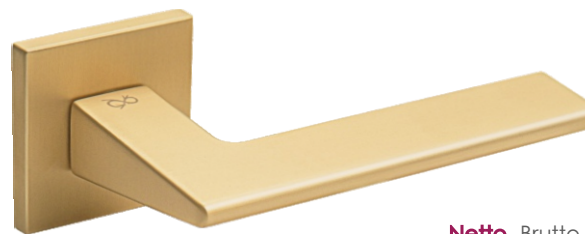

Shark KSH M G00

Klamka	Netto	Brutto
	138,52	170,38
Szylk BB/PZ	44,28	54,47
Szylk WC	62,33	76,67

FIT 6 mm

Kolor: ŻŁOTY MAT

Pasujące rozetki: RFQ M G01, RFQ M G02, RFQ M G03