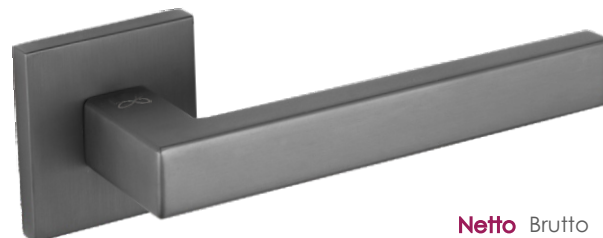

Volare KVOL 600

	Netto	Brutto
Klamka	125,93	154,90
Szyld BB/PZ	43,41	53,40
Szyld WC	57,93	71,26

STANDARD 10 mm

Kolor: SATYNA MAT NIKIEL

Pasujące rozetki: RYQ 601, RYQ 602, RYQ 603

Stella KSTE 200

	Netto	Brutto
Klamka	136,40	167,77
Szyld BB/PZ	43,41	53,40
Szyld WC	57,93	71,26