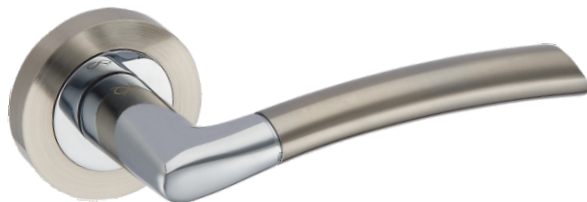

Dalia KDL O 100

	Netto	Brutto
Klamka	46,53	57,23
Szyld BB/PZ	24,48	30,11
Szyld WC	32,62	40,13

Kolor: CHROM SATYNA
Pasujące rozetki: RCK 101, RCK 102, RCK 103