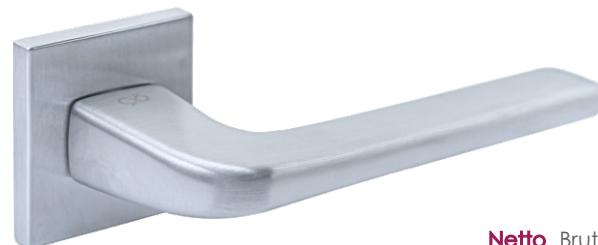

	Netto	Brutto
Klamka	81,22	99,90
Szyld BB/PZ	41,82	51,44
Szyld WC	60,17	74,00

FIT 6mm

Kolor: CHROM MAT

Pasujące rozetki: RFQ M701, RFQ M702, RFQ M703

Solo KSO M700

NOWOŚĆ

	Netto	Brutto
Klamka	81,22	99,90
Szyld BB/PZ	41,82	51,44
Szyld WC	60,17	74,00