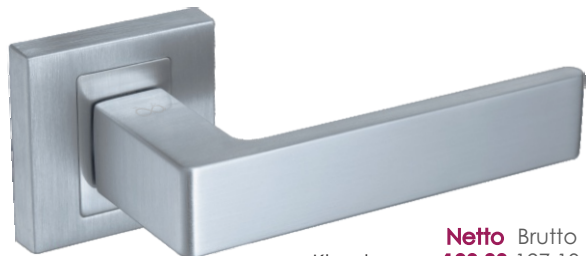

RCO 703

RCO B03

RCO G03

Apollo KAO M700

	Netto	Brutto
Klamka	103,33	127,10
Szyld BB/PZ	31,99	39,35
Szyld WC	49,99	61,49

Wersja STANDARD

Kolor: CHROM MAT

Pasujące rozetki: RNQ M701, RNQ M702, RNQ M703