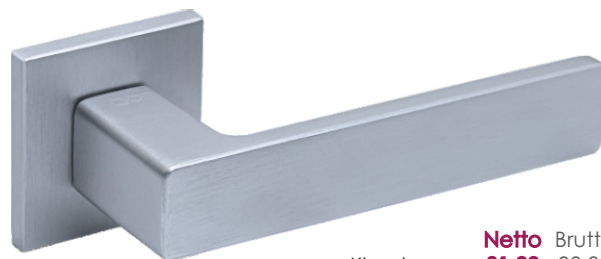

Solo KSO B00

NOWOŚĆ

	Netto	Brutto
Klamka	81,22	99,90
Szyld BB/PZ	41,82	51,44
Szyld WC	60,17	74,00

FIT 6mm

Kolor: CZARNY

Pasujące rozetki: RFQ B01, RFQ B02, RFQ B03

Cavo KVO M700

NOWOŚĆ