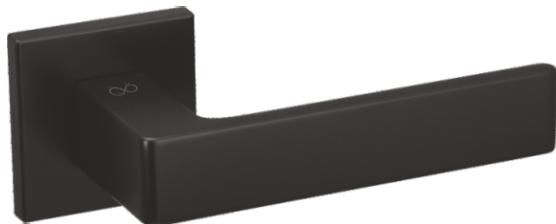

KATALOG PRODUKTÓW

Apollo Fit KAF B00

	Netto	Brutto
Klamka	129,34	159,09
Szyld BB/PZ	41,82	51,44
Szyld WC	60,17	74,00

FIT 6 mm

Kolor: CZARNY

Pasujące rozetki: RFQ B01, RFQ B02, RFQ B03

Apollo Fit KAF M700

	Netto	Brutto
Klamka	129,34	159,09
Szyld BB/PZ	41,82	51,44
Szyld WC	60,17	74,00