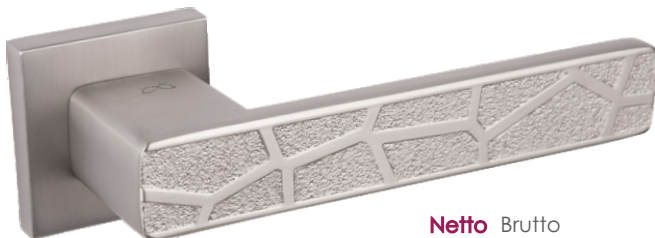

Volare KVOL 600

	Netto	Brutto
Klamka	125,93	154,90
Szyld BB/PZ	43,41	53,40
Szyld WC	57,93	71,26

STANDARD 10 mm

Kolor: SATYNA MAT NIKIEL

Pasujące rozetki: RYQ 601, RYQ 602, RYQ 603