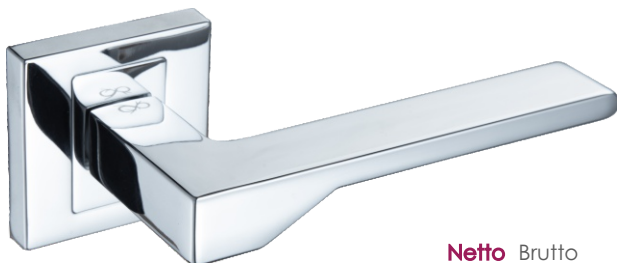

Nove KNV 700

Klamka	Netto	Brutto
	112,52	138,40
Szyld BB/PZ	31,99	39,35
Szyld WC	49,99	61,49

Kolor: CHROM

Pasujące rozetki: RNQ 701, RNQ 702, RNQ 703

Nove KNV 300

Klamka	Netto	Brutto
	112,52	138,40
Szyld BB/PZ	31,99	39,35
Szyld WC	49,99	61,49