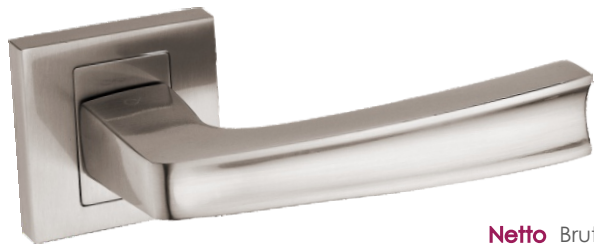

Cezar KCR 300

	Netto	Brutto
Klamka	57,88	71,20
Szyld BB/PZ	31,99	39,35
Szyld WC	49,99	61,49

Kolor: SATYNA

Pasujące rozetki: RNQ 301, RNQ 302, RNQ 303

Paola KPA 300

	Netto	Brutto
Klamka	62,67	77,08
Szyld BB/PZ	31,99	39,35
Szyld WC	49,99	61,49