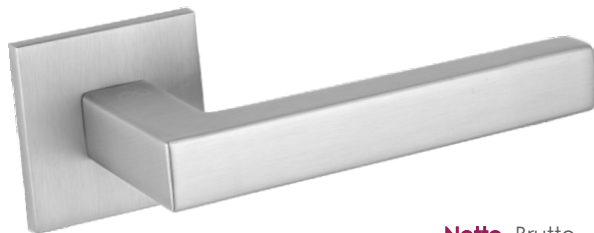

Stella KSTE S M700