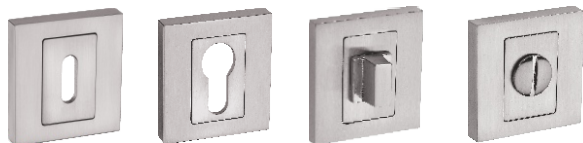

ROZETY WERSJA RNQ

Dostępne kolory:
SATYNA / PATYNA / CHROM / CHROM-MAT / TYTAN / CZARNY

Szyld BB/PZ	Netto 31,99	Brutto 39,35	Szyld WC	Netto 49,99	Brutto 61,49