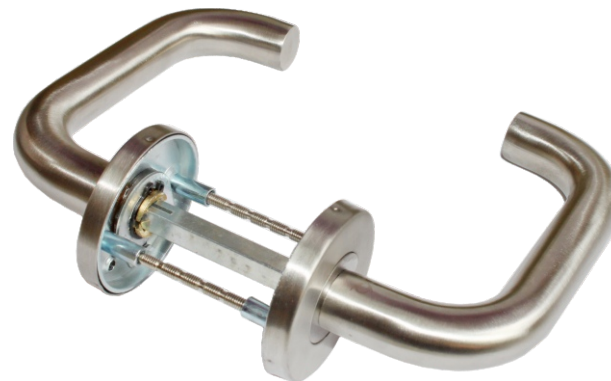

Ultra KUL 512 **NOWOŚĆ**

Techniczna klamka Ultra 3/4

- Solidna konstrukcja
- Śruby przelotowe M5
- WC z dwukolorowym znacznikiem blokady (czerwony, zielony)

Ultra KUL 513

INOX PROFESSIONAL modele Inox na okrągłej rozetce otrzymały dodatkowe wzmocnienie montażu, poprzez system przedłużonego gwintu stabilizujący i wzmacniający montaż.

Kolor: STAL NIERDZEWNA
Rozstaw: 72 mm
Dostępne wersje:
wkładka - 12, WC - 13

Klamka PZ
Klamka WC

Netto	Brutto
73,14	89,97
98,57	121,25

Gałka GOX 500 INOX KOŁO

Gałka koło
Netto Brutto
53,79 66,16

Gałka okrągła RUCHOMA (prawa lub lewa) LUB STAŁA
Kolor: STAL NIERDZEWNA
Opakowanie jednostkowe zawiera jedną gałkę.