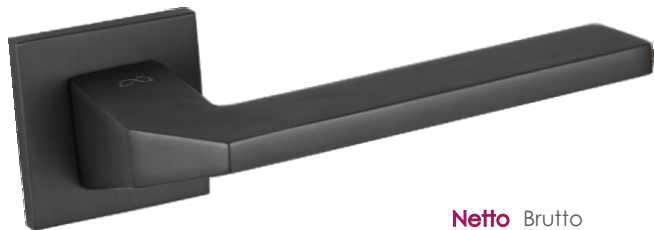

Imperia KIMP S B00

	Netto	Brutto
Klamka	161,76	198,96
Szyld BB/PZ	51,68	63,57
Szyld WC	68,36	84,09

SLIM 5 mm

Kolor: CZARNY

Pasujące rozetki: RYQ S B01, RYQ S B02, RYQ S B03

Etna KETA S B00

	Netto	Brutto
Klamka	161,59	198,76
Szyld BB/PZ	51,68	63,57
Szyld WC	68,36	84,09

SLIM 5 mm

Kolor: CZARNY

Pasujące rozetki: RYQ S B01, RYQ S B02, RYQ S B03

Etna KETA S M700

	Netto	Brutto
Klamka	161,59	198,76
Szyld BB/PZ	51,68	63,57
Szyld WC	68,36	84,09

SLIM 5 mm

Kolor: CHROM MAT

Pasujące rozetki: RYQ S M701, RYQ S M702, RYQ S M703