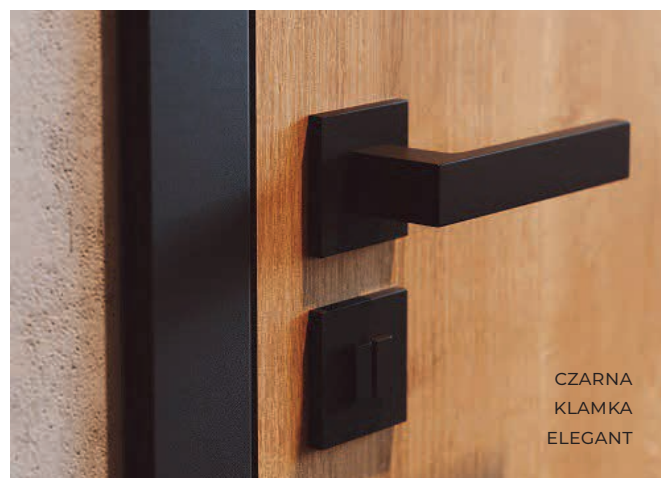

OŚCIEŻNICA STALOWA

Ościeżnice stalowe to rozwiązanie, po które coraz chętniej sięgają architekci wnętrz, a także właściciele domów i mieszkań urządzonych w niebanalnym klimacie. Przede wszystkim są solidne i bardzo trwałe (odporne na uszkodzenia mechaniczne, korozję, wilgoć itd.), w związku z czym będą świetną inwestycją na lata. Ze względu na swoje parametry, stanowią rewelacyjny wybór zarówno do nowych, jak i starszych budynków, które wymagają przemyślanej renowacji.

Stwórz drzwi dla siebie na podstawie kolekcji **PORTA DECOR!**

www.porta.com.pl/produkt/id/15690