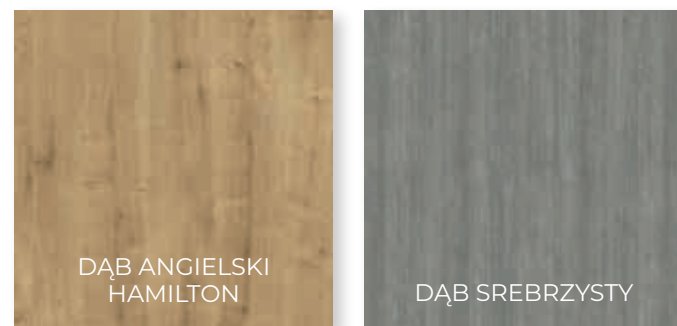

Okleina Portalamino