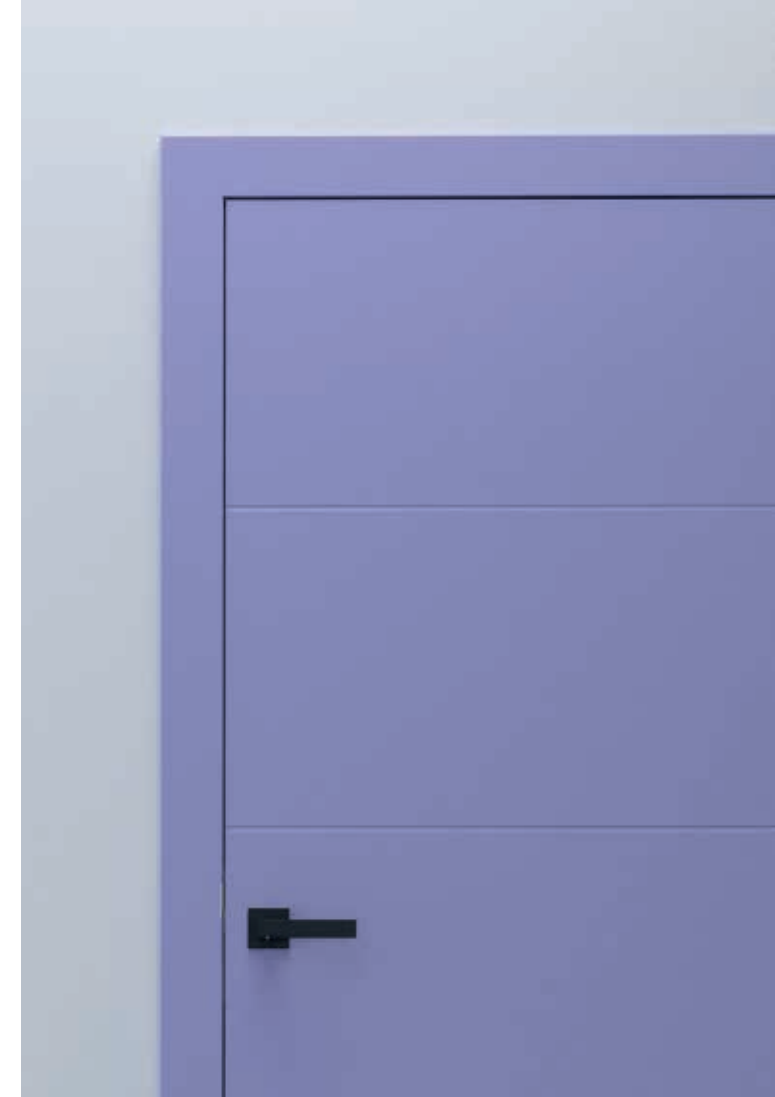

KOLEKCJA PORTA VECTOR PREMIUM
MODEL E
KOLOR PANTONE VERI PERI
KLAMKA ELEGANT

Możesz dostosować kolor drzwi lakierowanych do dowolnego elementu wnętrza. PORTA może polakierować je na wybrany przez Ciebie kolor np. z palety PANTONE.

**CENA DO
INDYWIDUALNEJ
WYCENY**

Skontaktuj się z Punktem Sprzedaży