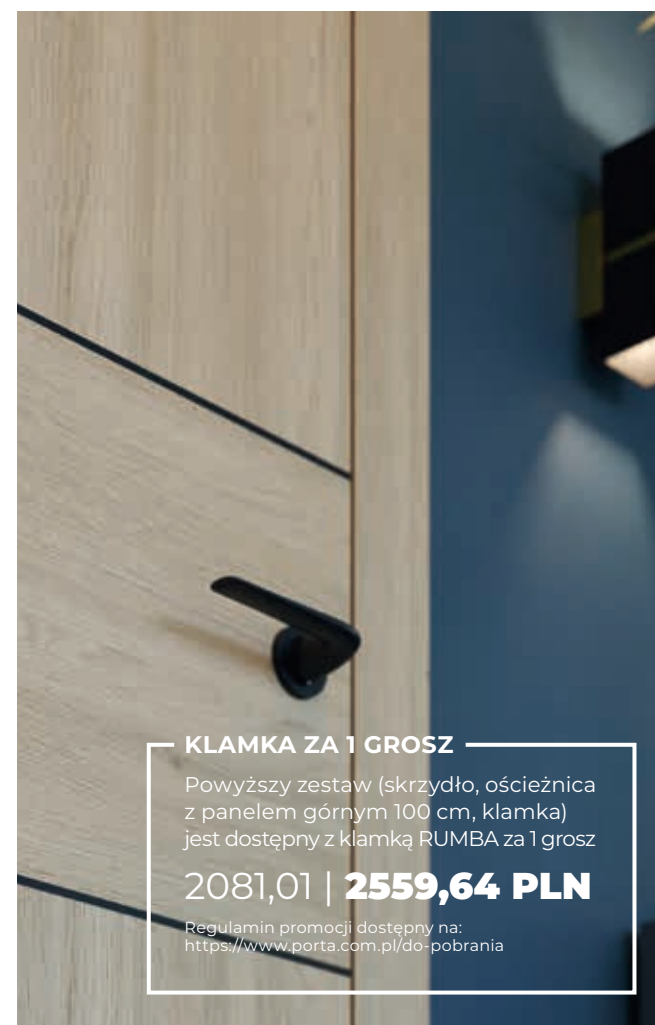

2247 | **2763,81 PLN**

Cena zestawu: skrzydło, ościeżnica z panelem górnym 100 cm oraz klamka

PANEL GÓRNY

Jeśli mieszkanie lub dom ma niewielki metraż i typową wysokość ścian można optycznie powiększyć wnętrze, wybierając np. ościeżnicę z panelem górnym. Ościeżnica LEVEL z panelem górnym o wysokości 20 lub 100 cm to ciekawe rozwiązanie, które dodatkowo optycznie wydłuża skrzydło i pozwala dopasować wysokość drzwi do potrzeb właściciela. W efekcie drzwi wyglądają niezwykle nowocześnie, a wnętrze sprawi wrażenie bardziej przestronnego.

Stwórz drzwi dla siebie na podstawie kolekcji **PORTA LEVEL!**

www.porta.com.pl/produkt/id/15659

KLAMKA ZA 1 GROSZ

Powyższy zestaw (skrzydło, ościeżnica z panelem górnym 100 cm, klamka) jest dostępny z klamką RUMBA za 1 grosz