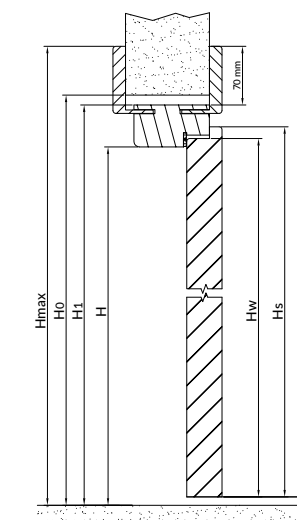

Szerokość skrzydła	S₁[mm]	S_s[mm]	S_o[mm]	S₁[mm]	S_{max}[mm]	H₁[mm]	H_s[mm]	H_o[mm]	H₁[mm]	H_{max}[mm]	H_w[mm]
„70°	700	748	830	800	940	2015	2034	2080	2065	2135	2020
„80°	800	848	930	900	1040	2015	2034	2080	2065	2135	2020
„90°	900	948	1030	1000	1140	2015	2034	2080	2065	2135	2020
„100°	1000	1048	1130	1100	1240	2015	2034	2080	2065	2135	2020