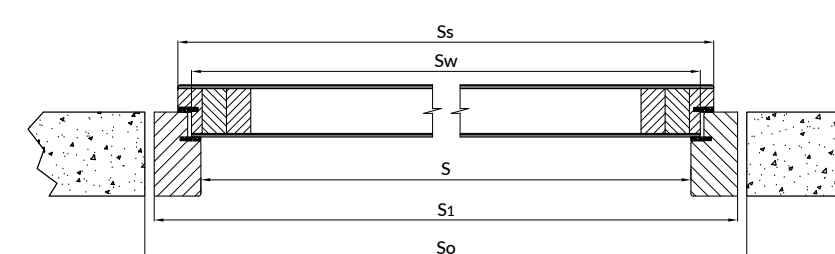

Drzwi klatkowe z ościeżnicą stałą - grubość 55 mm.
Przekrój - pionowy i poziomy.

Szerokość skrzydła	S₁[mm]	S_s[mm]	S_o[mm]	S₁[mm]	Sw[mm]	H₁[mm]	H_s[mm]	H_o[mm]	H₁[mm]	H_w[mm]
„90°	900	949	1020	1000	920	2005	2040	2095	2075	2012

S - szerokość ościeżnicy w świetle
Ss - szerokość skrzydła
So - szerokość otworu w ścianie
S1 - całkowita szerokość ościeżnicy
Sw - szerokość skrzydła we wręgu
Smax - szerokość całkowita drzwi z opaskami
H - wysokość w świetle ościeżnicy
Hs - wysokość skrzydła
Ho - wysokość otworu w ścianie
H1 - całkowita wysokość ościeżnicy
Hw - wysokość skrzydła we wręgu
Hmax - wysokość całkowita drzwi z opaskami