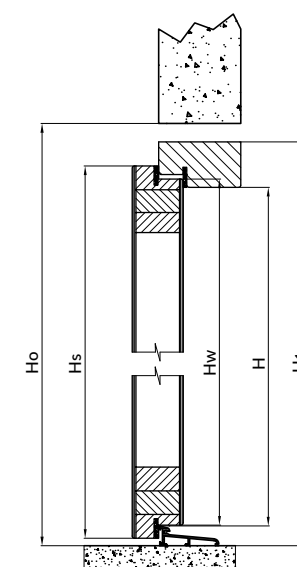

Cennik ościeżnic regulowanych z drewnianymi listwami rogowymi (wersja dębowa)
(futryna w 100% drewniana z drewnianymi listwami rogowymi)

Zakres grubości muru [mm]	90-110	110-130	130-150	150-170	170-190	190-210	210-230	230-250	250-270	270-290	290-310
Cena	870 zł	950 zł	1 030 zł	1 110 zł	1 190 zł	1 270 zł	1 350 zł	1 430 zł	1 510 zł	1 590 zł	1 670 zł

Cennik ościeżnic regulowanych z drewnianymi listwami rogowymi (wersja Matrix)
(futryna w 100% drewniana z drewnianymi listwami rogowymi)

Zakres grubości muru [mm]	90-110	110-130	130-150	150-170	170-190	190-210	210-230	230-250	250-270	270-290	290-310
Cena	1 090 zł	1 190 zł	1 290 zł	1 390 zł	1 490 zł	1 590 zł	1 690 zł	1 790 zł	1 890 zł	1 990 zł	2 090 zł

* Elementy środkowe w ościeżnicach do szerokości 310 mm wykonane są bez łączeń z jednego elementu.
** Istnieje możliwość wykonania ościeżnicy powyżej 310 mm z elementami środkowymi łączonymi z 2 elementów.

Drzwi wewnętrzne / dopłaty