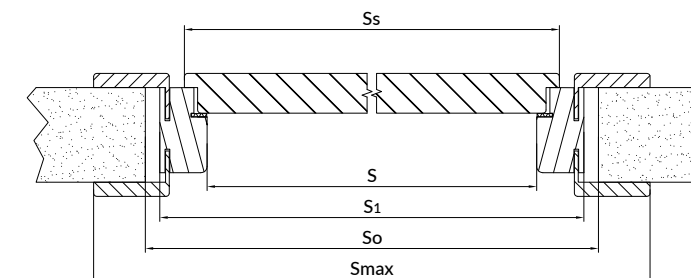

Drzwi wewnętrzne przylgowe z ościeżnicą dwustronnie regulowaną - grubość 42 mm.
Przekrój - pionowy i poziomy.