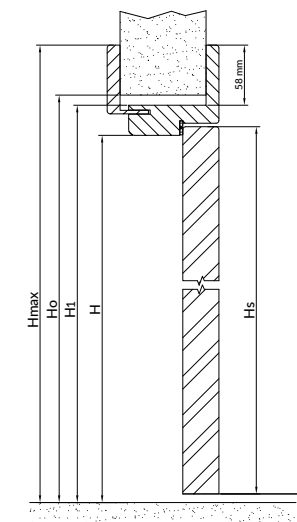

Cennik ościeżnic regulowanych z drewnianymi listwami rogowymi (wersja dębowa)
(futryna w 100% drewniana z drewnianymi listwami rogowymi)

Zakres grubości muru [mm]	90-110	110-130	130-150	150-170	170-190	190-210	210-230	230-250	250-270	270-290	290-310
Cena	870 zł	950 zł	1 030 zł	1 110 zł	1 190 zł	1 270 zł	1 350 zł	1 430 zł	1 510 zł	1 590 zł	1 670 zł

Cennik ościeżnic regulowanych z drewnianymi listwami rogowymi (wersja Matrix)
(futryna w 100% drewniana z drewnianymi listwami rogowymi)

Zakres grubości muru [mm]	90-110	110-130	130-150	150-170	170-190	190-210	210-230	230-250	250-270	270-290	290-310
Cena	1 090 zł	1 190 zł	1 290 zł	1 390 zł	1 490 zł	1 590 zł	1 690 zł	1 790 zł	1 890 zł	1 990 zł	2 090 zł

* Elementy środkowe w ościeżnicach do szerokości 310 mm wykonane są bez łączeń z jednego elementu.
** Istnieje możliwość wykonania ościeżnicy powyżej 310 mm z elementami środkowymi łączonymi z 2 elementów.

Drzwi wewnętrzne / dopłaty