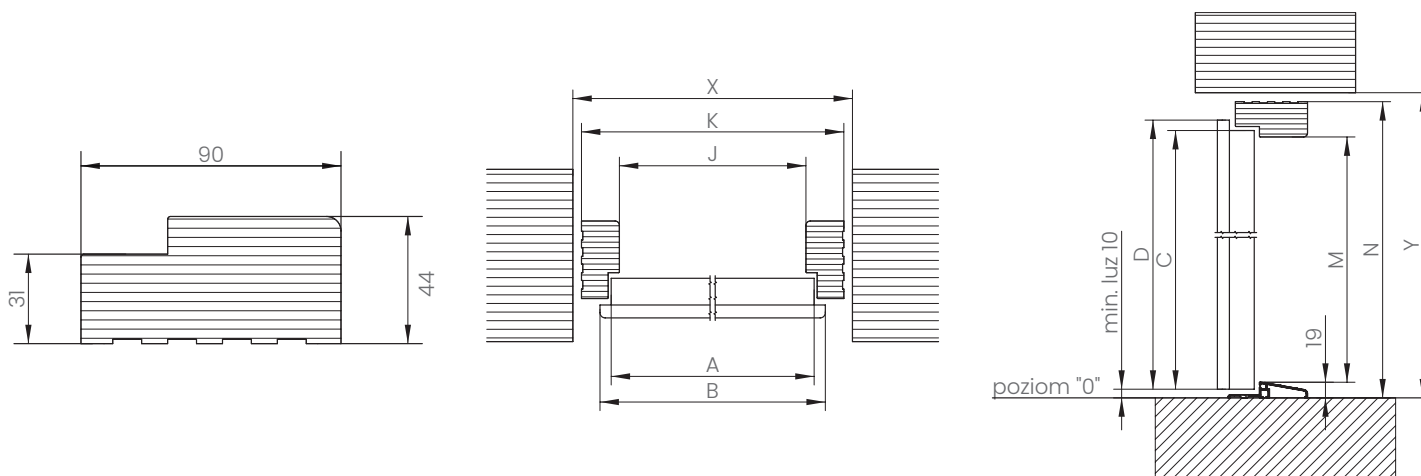

WYMIARY SKRZYDŁA DRZWI ENJOY

ROZMIAR	WYMIARY SKRZYDŁA			
	A	B	C	D
80	816	844	2025	2040
90	916	944		

ROZMIAR OŚCIEŻNICY ENJOY

ROZMIAR	OŚCIEŻNICA ASYMETRYCZNA Z USZCZELKĄ FA				OTWÓR MONTAŻOWY	
	J	K	M	N	X	Y
80	800	887	2005	2070	907	2085
90	900	987			1007	