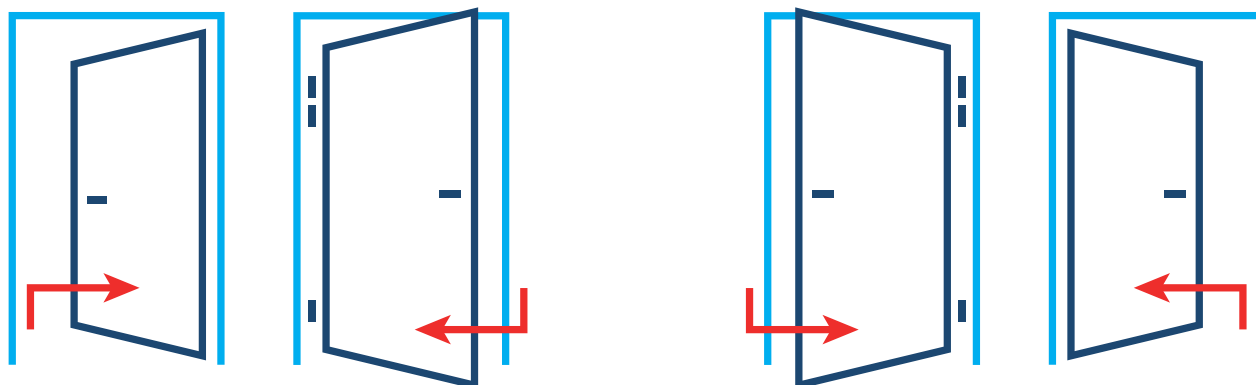

DRZWI LEWE

DRZWI PRAWE