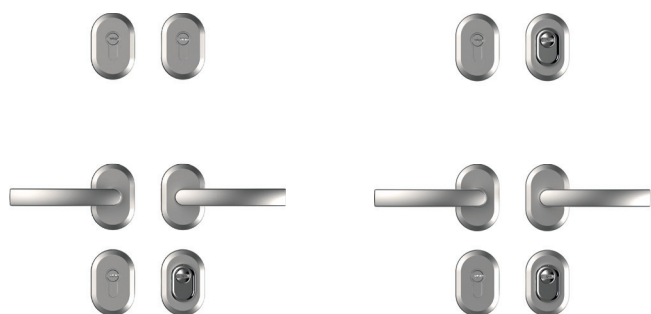

ZMIŃ SWÓJ SMARTFON W INTELIGENTNY ZAMEK DO DRZWI

OTWIERAJ DRZWI SMARTFONEM

Otwieraj i zamykaj drzwi oraz sprawdzaj status zamka z dowolnego miejsca na świecie. Dzięki funkcji automatycznego otwierania nie musisz wyjmować smartfona z kieszeni czy torebki. Zamek sam wykryje Twoją obecność i wpuści Cię do domu. W analogiczny sposób możesz korzystać z funkcji samozamykania.

ENJOY (PRZYKŁADOWE KONFIGURACJE)

**TW200 BLOK + BLOK BEZ
OCHRONY (KLAMKI BETA)**

**TW200 BLOK + TW200 BLOK
(KLAMKI BETA)***

KOLORY SZYLDÓW

ANODA PLATYNA

ANODA SREBRNA

ANODA CZARNA

ZESTAW OSPRZĘTU STANDARDOWEGO ENJOY