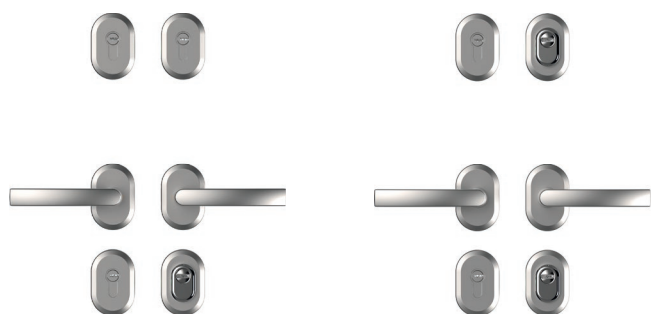

ZMIŃ SWÓJ SMARTFON W INTELIGENTNY ZAMEK DO DRZWI

OTWIERAJ DRZWI SMARTFONEM

Otwieraj i zamykaj drzwi oraz sprawdzaj status zamka z dowolnego miejsca na świecie. Dzięki funkcji automatycznego otwierania nie musisz wyjmować smartfona z kieszeni czy torebki. Zamek sam wykryje Twoją obecność i wpuści Cię do domu. W analogiczny sposób możesz korzystać z funkcji samozamykania.

ENJOY (PRZYKŁADOWE KONFIGURACJE)

**TW200 BLOK + BLOK BEZ
OCHRONY (KLAMKI BETA)**

**TW200 BLOK + TW200 BLOK
(KLAMKI BETA)***

KOLORY SZYLDÓW

ANODA PLATYNA

ANODA SREBRNA

ANODA CZARNA

ZESTAW OSPRZĘTU STANDARDOWEGO ENJOY