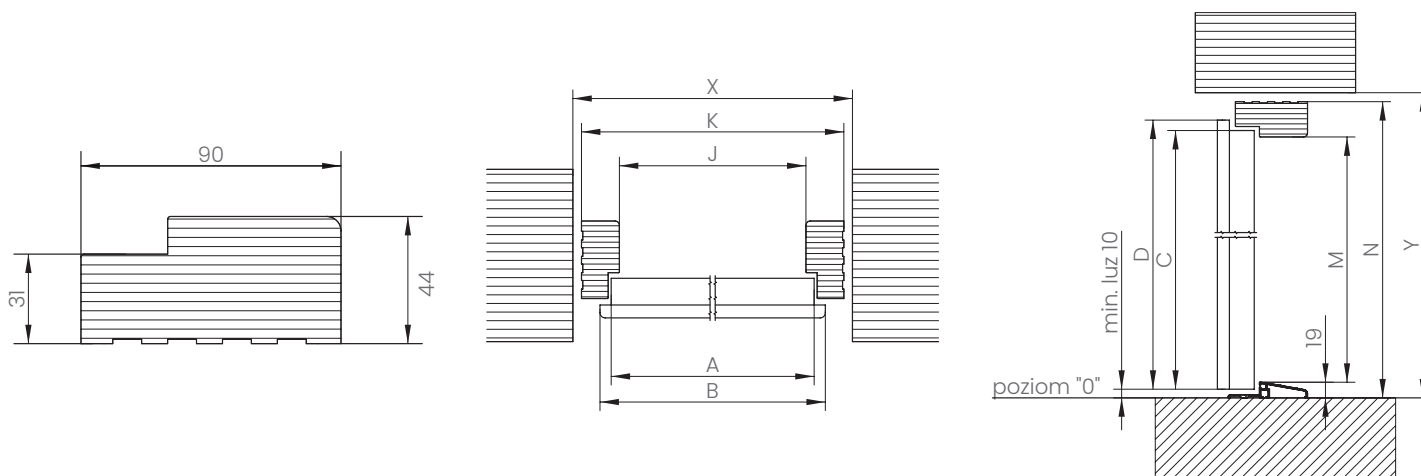

WYMIARY DRZWI I OŚCIEŻNIC

WYMIARY SKRZYDŁA DRZWI ENJOY

ROZMIAR	WYMIARY SKRZYDŁA			
	A	B	C	D
80	816	844	2025	2040
90	916	944		

ROZMIAR OŚCIEŻNICY ENJOY

ROZMIAR	OŚCIEŻNICA ASYMETRYCZNA Z USZCZELKĄ FA				OTWÓR MONTAŻOWY	
	J	K	M	N	X	Y
80	800	887	2005	2070	907	2085
90	900	987			1007	

KIERUNKI OTWIERANIA DRZWI