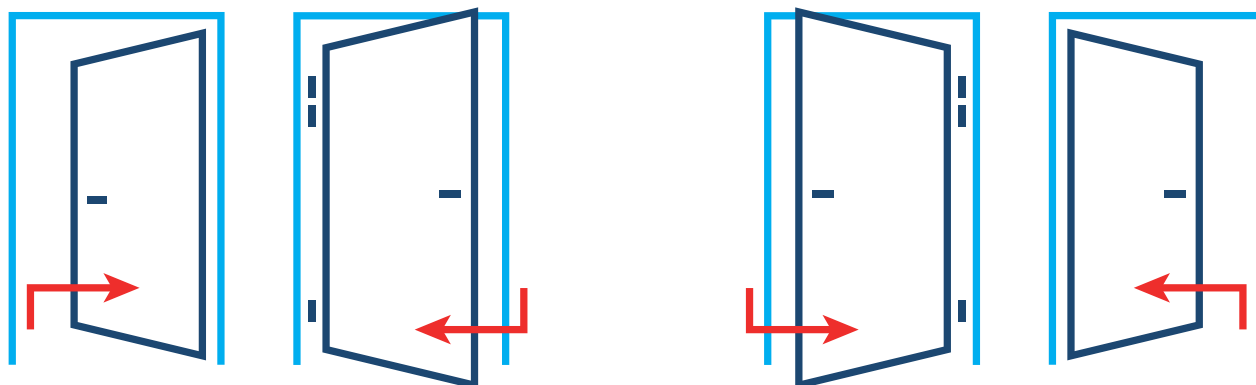

DRZWI LEWE

DRZWI PRAWY