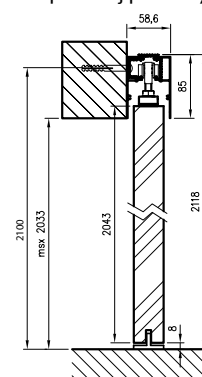

przekrój pionowy

frezowanie prowadzące profil prowadzący w VETRO D2

	A	S	L
„60”	600	644	1300
„70”	700	744	1500
„80”	800	844	1700
„90”	900	944	1900
„100”	1000	1044	2100

MODEL	cena
System SPAZIO CD	822 zł netto | 1011,06 zł brutto

Szerokość skrzydeł: jednoskrzydłowe „60” - „100”.

A - szerokość otworu w murze
S - szerokość skrzydła
L - długość prowadnicy