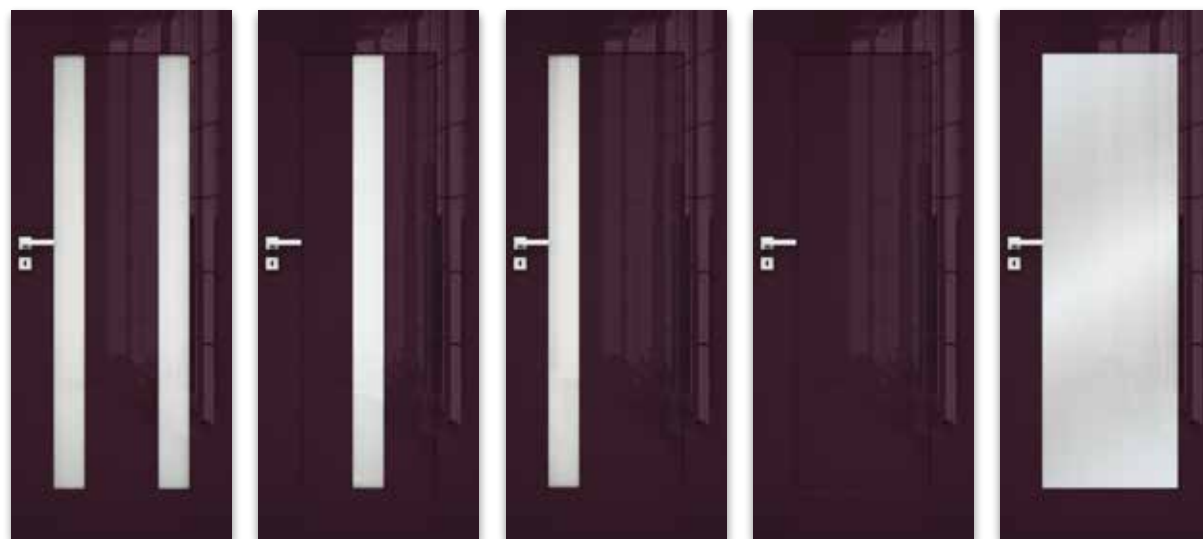

ILIS 1

ILIS 2

ILIS 3

ILIS 4

ILIS 5