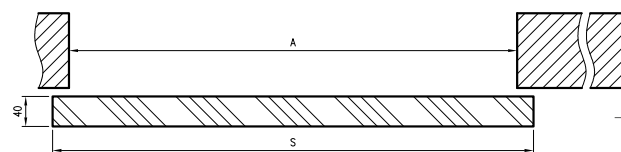

przekrój pionowy

frezowanie prowadzące profil prowadzący w VETRO D2

	A	S	L
„60”	600	644	1300
„70”	700	744	1500
„80”	800	844	1700
„90”	900	944	1900
„100”	1000	1044	2100

MODEL	cena
System SPAZIO CD	822 zł netto | 1011,06 zł brutto

Szerokość skrzydeł: jednoskrzydłowe „60” - „100”.

A - szerokość otworu w murze
S - szerokość skrzydła
L - długość prowadnicy