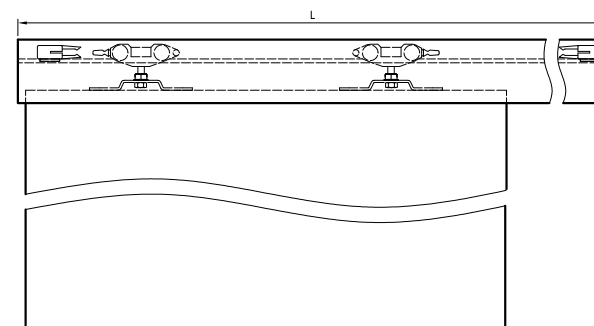

klamki

uchwyty okrągłe

uchwyty owalne

- » Uchwyt okrągły 1 szt. 38 zł | 46,74 zł
- » Uchwyt owalny 1 szt. 57 zł | 70,11 zł

Komplet uchwytów na jedno skrzydło
stanowią 2 szt.

System przesuwny ścienny SPAZIO CD

SPAZIO CD

System przesuwny ścienny z anodowaną prowadnicą i blendą prostokątną. Przeznaczony do skrzydeł płytowych i ramowych. Jest to rozwiązanie przeznaczone do obrobionego na gotowo ościeża.

W SKŁAD ZESTAWU WCHODZI:

- prowadnica wraz z zaślepkami bocznymi
- wózki jezdne systemu
- uchwyty montażowe skrzydła drewnianego
- prowadnik dolny
- zestaw montażowy (śruby, wkręty)

Do skompletowania systemu należy dokupić skrzydło przesuwne w wersji z uchwytem. Uchwyty należy dokupić oddzielnie.