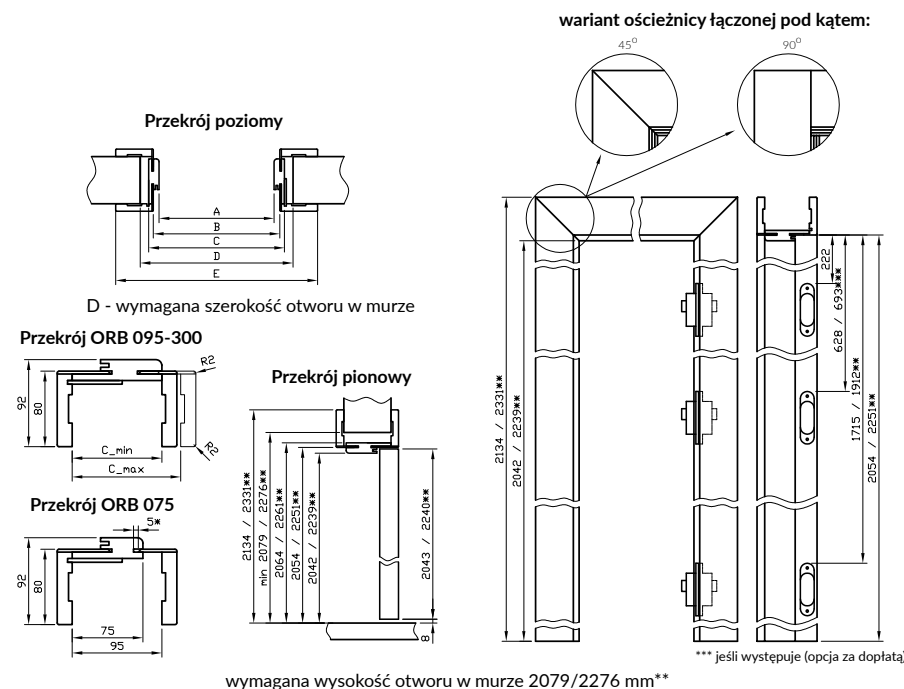

Ceny zawierają również 2 zawiasy z płytkami mocującymi. Ceny ościeżnic łączonych pod kątem 90°

- dopłata 37 zł | 45,51 zł. Dopłata za trzeci zawias Estetic 80 - 112 zł | 137,76 zł

Cena ościeżnicy do drzwi dwuskrzydłowych: +50%. (w przypadku użycia 3 zawiasów dopłata dodatkowa 226 zł | 277,98 zł)

Belka główna (element poziomy i dwa pionowe) wraz z szerokim kątownikiem (80 mm) o małych promieniach zaokrąglenia profilu przekroju poprzecznego (R2), uszczelka drzwiowa, zestaw zawiasów, komplet elementów przeznaczonych do zmontowania ościeżnicy wg dołączonej instrukcji. Ościeżnice pakowane są w opakowania kartonowe.