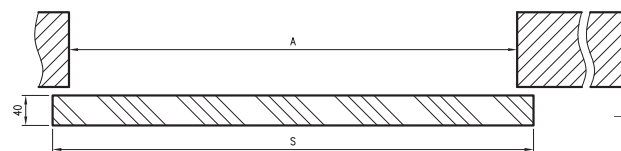

przekrój pionowy

frezowanie prowadzące profil prowadzący w VETRO D2

	A	S	L
„60”	600	644	1300
„70”	700	744	1500
„80”	800	844	1700
„90”	900	944	1900
„100”	1000	1044	2100

MODEL	cena
System SPAZIO CD	747 zł netto | 918,81 zł brutto

Szerokość skrzydeł: jednoskrzydłowe „60” - „100”.

A - szerokość otworu w murze
S - szerokość skrzydła
L - długość prowadnicy