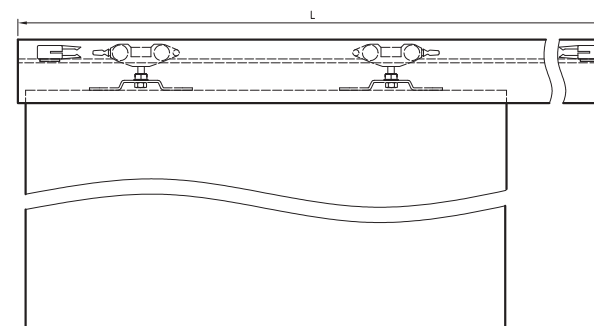

klamki

uchwyty okrągłe

uchwyty owalne

- » Uchwyt okrągły 1 szt. 38 zł | 46,74 zł
- » Uchwyt owalny 1 szt. 57 zł | 70,11 zł

Komplet uchwytów na jedno skrzydło
stanowią 2 szt.

System przesuwny ścienny SPAZIO CD

SPAZIO CD

System przesuwny ścienny z anodowaną prowadnicą i blendą prostokątną. Przeznaczony do skrzydeł płytowych i ramowych. Jest to rozwiązanie przeznaczone do obrobionego na gotowo ościeża.

W SKŁAD ZESTAWU WCHODZI:

- prowadnica wraz z zaślepkami bocznymi
- wózki jezdne systemu
- uchwyty montażowe skrzydła drewnianego
- prowadnik dolny
- zestaw montażowy (śruby, wkręty)

Do skompletowania systemu należy dokupić skrzydło przesuwne w wersji z uchwytem. Uchwyty należy dokupić oddzielnie.