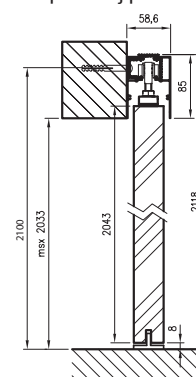

przekrój pionowy

frezowanie prowadzące profil prowadzący w VETRO D2

	A	S	L
„60”	600	644	1300
„70”	700	744	1500
„80”	800	844	1700
„90”	900	944	1900
„100”	1000	1044	2100

MODEL	cena
System SPAZIO CD	747 zł netto | 918,81 zł brutto

Szerokość skrzydeł: jednoskrzydłowe „60” - „100”.

A - szerokość otworu w murze
S - szerokość skrzydła
L - długość prowadnicy