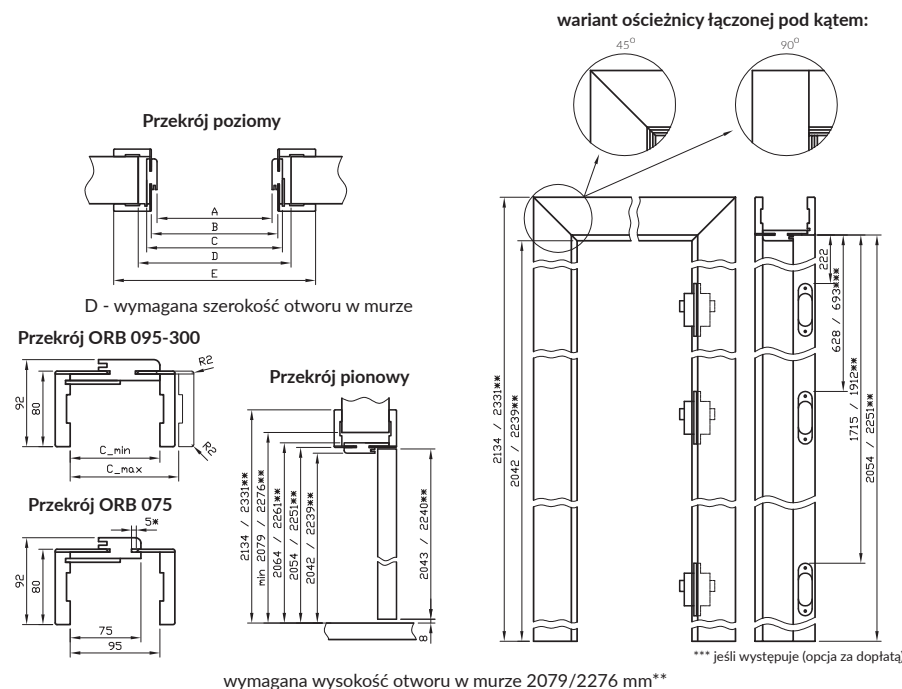

Ceny zawierają również 2 zawiasy z płytkami mocującymi. Ceny ościeżnic łączonych pod kątem 90°

- dopłata 37 zł | 45,51 zł. Dopłata za trzeci zawias Estetic 80 - 112 zł | 137,76 zł

Cena ościeżnicy do drzwi dwuskrzydłowych: +50%. (w przypadku użycia 3 zawiasów dopłata dodatkowa 226 zł | 277,98 zł)

Belka główna (element poziomy i dwa pionowe) wraz z szerokim kątownikiem (80 mm) o małych promieniach zaokrąglenia profilu przekroju poprzecznego (R2), uszczelka drzwiowa, zestaw zawiasów, komplet elementów przeznaczonych do zmontowania ościeżnicy wg dołączonej instrukcji. Ościeżnice pakowane są w opakowania kartonowe.