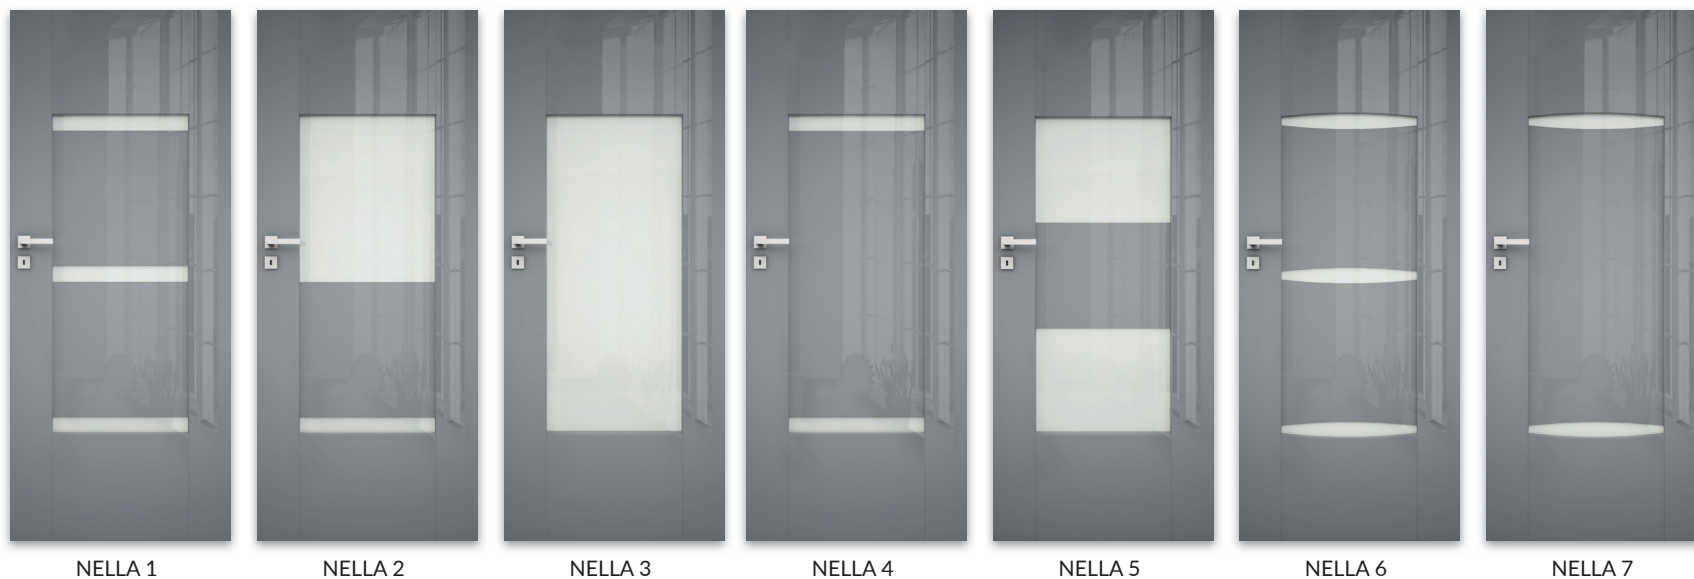

POŁYSK STANDARD

POŁYSK METALIK

MAT STANDARD

XTREME MATT

* do wyczerpania zapasów