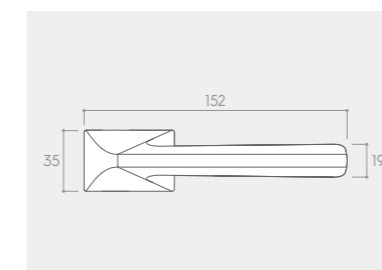

IMPERA^{RT}

Design CORONA STUDIO

BIAŁY MATT (KLAMKA + SZYLD ŁAZIENKOWY WC)

CZARNY MATT

BIAŁY MATT

CHROM SZCZOTKOWANY

NIKIEL SZCZOTKOWANY MATT

MIEDŹ BŁYSZCZĄCA

CHROM BŁYSZCZĄCY

*Wszystkie kolory klamek w tej samej cenie.

RYСУNEK	WERSJA	CENA PLN* NETTO / BRUTTO	JEDNOSTKA
	klamka do drzwi	243,09 / 299,00	komplet
	szyld na klucz BB	31,71 / 39,00	komplet
	szyld na wkładkę PZ	30,08 / 37,00	komplet
	szyld łazienkowy WC	64,23 / 79,00	komplet