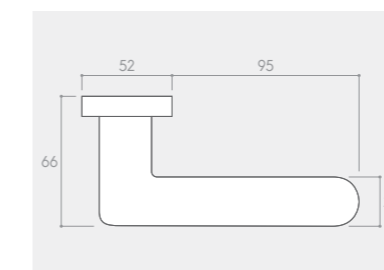

SPARK^Q

Design CORONA STUDIO

CHROM BŁYSZCZĄCY (KLAMKA + SZYLD NA WKŁADKĘ PZ)

CZARNY MATT

BIAŁY MATT

CHROM SZCZOTKOWANY

CHROM BŁYSZCZĄCY

*Wszystkie kolory klamek w tej samej cenie.

RYСУNEK	WERSJA	CENA PLN* NETTO / BRUTTO	JEDNOSTKA
	klamka do drzwi	145,53 / 179,00	komplet
	szyld na klucz BB	30,08 / 37,00	komplet
	szyld na wkładkę PZ	30,08 / 37,00	komplet
	szyld łazienkowy WC	47,15 / 58,00	komplet