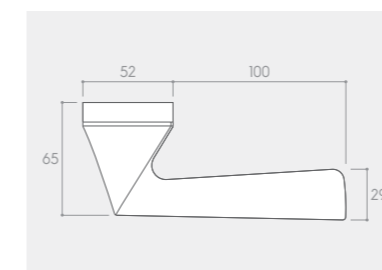

IMPERA^{RT}

Design CORONA STUDIO

BIAŁY MATT (KLAMKA + SZYLD ŁAZIENKOWY WC)

CZARNY MATT

BIAŁY MATT

CHROM SZCZOTKOWANY

NIKIEL SZCZOTKOWANY MATT

MIEDŹ BŁYSZCZĄCA

CHROM BŁYSZCZĄCY

*Wszystkie kolory klamek w tej samej cenie.

RYСУNEK	WERSJA	CENA PLN* NETTO / BRUTTO	JEDNOSTKA
	klamka do drzwi	243,09 / 299,00	komplet
	szyld na klucz BB	31,71 / 39,00	komplet
	szyld na wkładkę PZ	30,08 / 37,00	komplet
	szyld łazienkowy WC	64,23 / 79,00	komplet