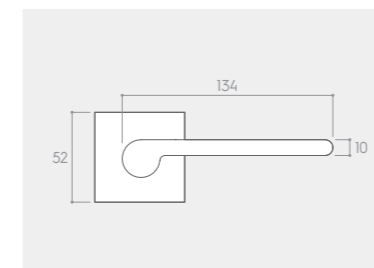

PANDORA^Q

Design CORONA STUDIO

CHROM SZCZOTKOWANY (KLAMKA + SZYLD NA KLUCZ BB)

CZARNY MATT

BIAŁY MATT

CHROM SZCZOTKOWANY

CHROM BŁYSZCZĄCY

*Wszystkie kolory klamek w tej samej cenie.

RYСУNEK	WERSJA	CENA PLN* NETTO / BRUTTO	JEDNOSTKA
	klamka do drzwi	153,66 / 189,00	komplet
	szyld na klucz BB	30,08 / 37,00	komplet
	szyld na wkładkę PZ	30,08 / 37,00	komplet
	szyld łazienkowy WC	47,15 / 58,00	komplet