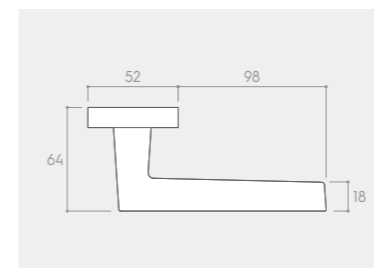

ARROW^Q

Design CORONA STUDIO

CZARNY MATT (KLAMKA + SZYLD NA KLUCZ BB)

CZARNY MATT

BIAŁY MATT

CHROM SZCZOTKOWANY

CHROM BŁYSZCZĄCY

*Wszystkie kolory klamek w tej samej cenie.

RYСУNEK	WERSJA	CENA PLN* NETTO / BRUTTO	JEDNOSTKA
	klamka do drzwi	153,66 / 189,00	komplet
	szyld na klucz BB	30,08 / 37,00	komplet
	szyld na wkładkę PZ	30,08 / 37,00	komplet
	szyld łazienkowy WC	47,15 / 58,00	komplet