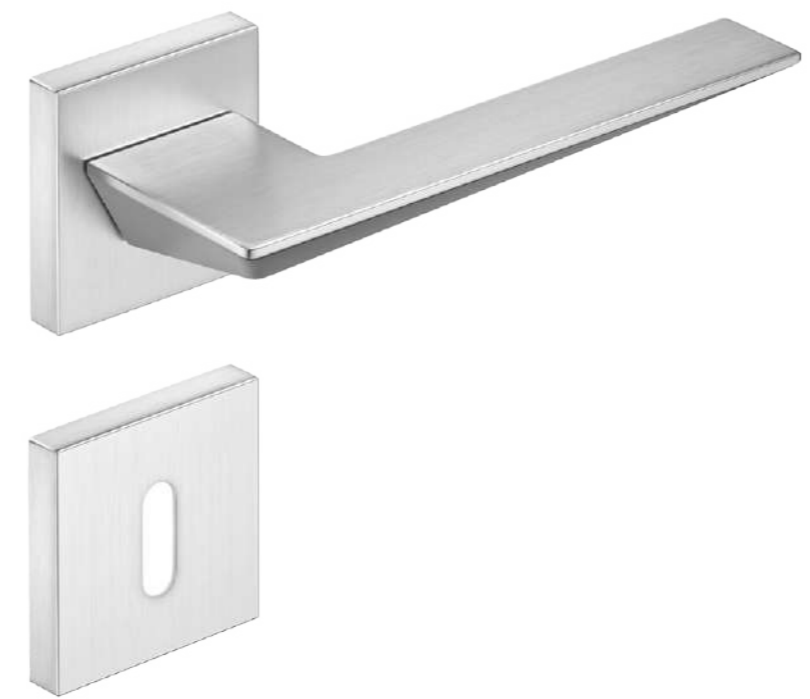

BLADE^Q

Design CORONA STUDIO

CHROM SZCZOTKOWANY (KLAMKA + SZYLD NA KLUCZ BB)

CZARNY MATT

BIAŁY MATT

CHROM SZCZOTKOWANY

CHROM BŁYSZCZĄCY

*Wszystkie kolory klamek w tej samej cenie.

RYСУNEK	WERSJA	CENA PLN* NETTO / BRUTTO	JEDNOSTKA
	klamka do drzwi	161,79 / 199,00	komplet
	szyld na klucz BB	30,08 / 37,00	komplet
	szyld na wkładkę PZ	30,08 / 37,00	komplet
	szyld łazienkowy WC	47,15 / 58,00	komplet