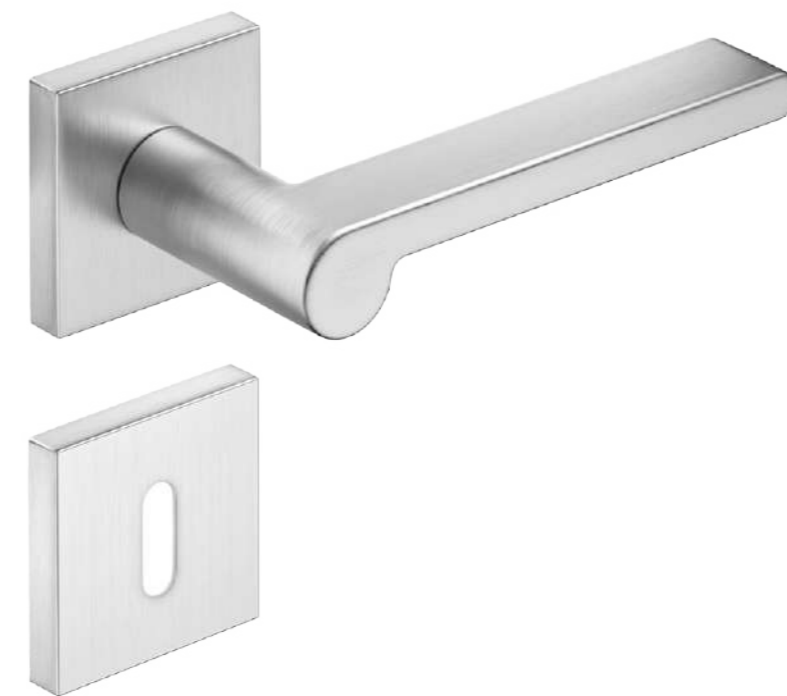

PANDORA^Q

Design CORONA STUDIO

CHROM SZCZOTKOWANY (KLAMKA + SZYLD NA KLUCZ BB)

CZARNY MATT

BIAŁY MATT

CHROM SZCZOTKOWANY

CHROM BŁYSZCZĄCY

*Wszystkie kolory klamek w tej samej cenie.

RYСУNEK	WERSJA	CENA PLN* NETTO / BRUTTO	JEDNOSTKA
	klamka do drzwi	153,66 / 189,00	komplet
	szyld na klucz BB	30,08 / 37,00	komplet
	szyld na wkładkę PZ	30,08 / 37,00	komplet
	szyld łazienkowy WC	47,15 / 58,00	komplet