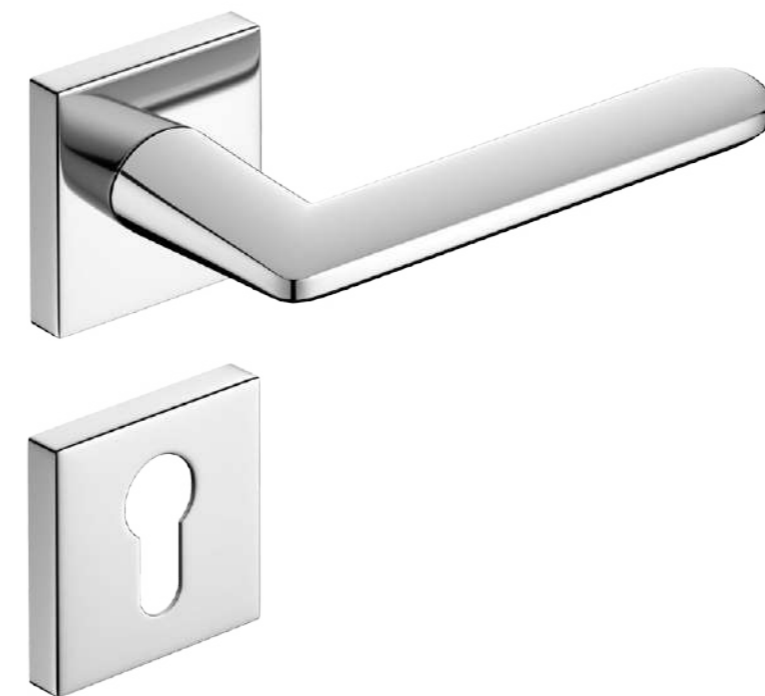

SPARK^Q

Design CORONA STUDIO

CHROM BŁYSZCZĄCY (KLAMKA + SZYLD NA WKŁADKĘ PZ)

CZARNY MATT

BIAŁY MATT

CHROM SZCZOTKOWANY

CHROM BŁYSZCZĄCY

*Wszystkie kolory klamek w tej samej cenie.

RYСУNEK	WERSJA	CENA PLN* NETTO / BRUTTO	JEDNOSTKA
	klamka do drzwi	145,53 / 179,00	komplet
	szyld na klucz BB	30,08 / 37,00	komplet
	szyld na wkładkę PZ	30,08 / 37,00	komplet
	szyld łazienkowy WC	47,15 / 58,00	komplet