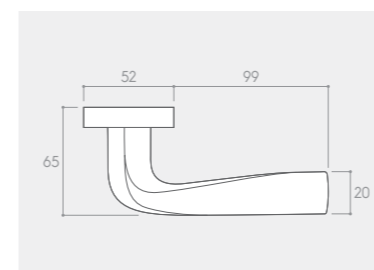

FLOW Q

Design CORONA STUDIO

BIAŁY MATT (KLAMKA + SZYLD NA KLUCZ BB)

CZARNY MATT

BIAŁY MATT

CHROM SZCZOTKOWANY

CHROM BŁYSZCZĄCY

*Wszystkie kolory klamek w tej samej cenie.

RYСУNEK	WERSJA	CENA PLN* NETTO / BRUTTO	JEDNOSTKA
	klamka do drzwi	153,66 / 189,00	komplet
	szyld na klucz BB	30,08 / 37,00	komplet
	szyld na wkładkę PZ	30,08 / 37,00	komplet
	szyld łazienkowy WC	47,15 / 58,00	komplet