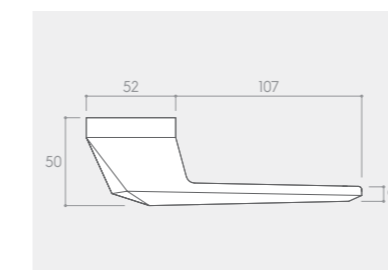

CZARNY MATT

BIAŁY MATT

CHROM BŁYSZCZĄCY

*Wszystkie kolory klamek w tej samej cenie.

RYСУNEK	WERSJA	CENA PLN* NETTO / BRUTTO	JEDNOSTKA
	klamka do drzwi	243,09 / 299,00	komplet
	szyld na klucz BB	31,71 / 39,00	komplet
	szyld na wkładkę PZ	30,08 / 37,00	komplet
	szyld łazienkowy WC	64,23 / 79,00	komplet