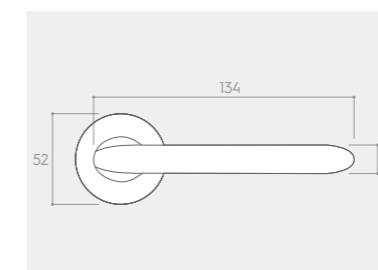

SPARK^R

Design CORONA STUDIO

CZARNY MATT (KLAMKA + SZYLD ŁAZIENKOWY WC)

CZARNY MATT

BIAŁY MATT

CHROM SZCZOTKOWANY

CHROM BŁYSZCZĄCY

*Wszystkie kolory klamek w tej samej cenie.

RYСУNEK	WERSJA	CENA PLN* NETTO / BRUTTO	JEDNOSTKA
	klamka do drzwi	137,40 / 169,00	komplet
	szyld na klucz BB	30,08 / 37,00	komplet
	szyld na wkładkę PZ	30,08 / 37,00	komplet
	szyld łazienkowy WC	47,15 / 58,00	komplet