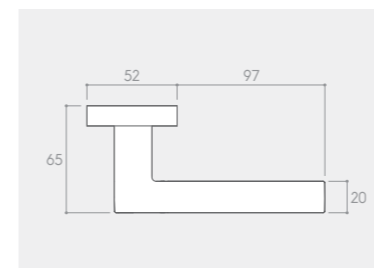

PANDORA^Q

Design CORONA STUDIO

CHROM SZCZOTKOWANY (KLAMKA + SZYLD NA KLUCZ BB)

CZARNY MATT

BIAŁY MATT

CHROM SZCZOTKOWANY

CHROM BŁYSZCZĄCY

*Wszystkie kolory klamek w tej samej cenie.

RYСУNEK	WERSJA	CENA PLN* NETTO / BRUTTO	JEDNOSTKA
	klamka do drzwi	153,66 / 189,00	komplet
	szyld na klucz BB	30,08 / 37,00	komplet
	szyld na wkładkę PZ	30,08 / 37,00	komplet
	szyld łazienkowy WC	47,15 / 58,00	komplet