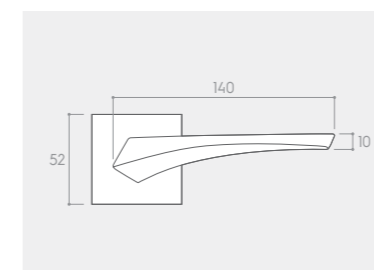

FLOW Q

Design CORONA STUDIO

BIAŁY MATT (KLAMKA + SZYLD NA KLUCZ BB)

CZARNY MATT

BIAŁY MATT

CHROM SZCZOTKOWANY

CHROM BŁYSZCZĄCY

*Wszystkie kolory klamek w tej samej cenie.

RYСУNEK	WERSJA	CENA PLN* NETTO / BRUTTO	JEDNOSTKA
	klamka do drzwi	153,66 / 189,00	komplet
	szyld na klucz BB	30,08 / 37,00	komplet
	szyld na wkładkę PZ	30,08 / 37,00	komplet
	szyld łazienkowy WC	47,15 / 58,00	komplet