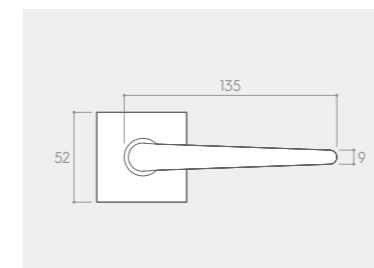

ARROW^Q

Design CORONA STUDIO

CZARNY MATT (KLAMKA + SZYLD NA KLUCZ BB)

CZARNY MATT

BIAŁY MATT

CHROM SZCZOTKOWANY

CHROM BŁYSZCZĄCY

*Wszystkie kolory klamek w tej samej cenie.

RYСУNEK	WERSJA	CENA PLN* NETTO / BRUTTO	JEDNOSTKA
	klamka do drzwi	153,66 / 189,00	komplet
	szyld na klucz BB	30,08 / 37,00	komplet
	szyld na wkładkę PZ	30,08 / 37,00	komplet
	szyld łazienkowy WC	47,15 / 58,00	komplet