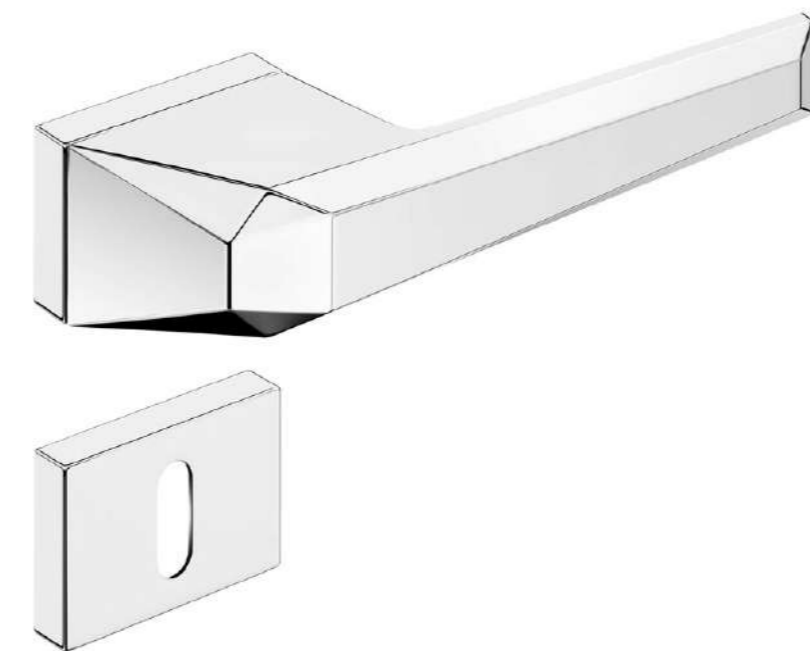

MIEDŹ BŁYSZCZĄCA

Oryginał. Odkryty na nowo przez projektantów wnętrz. Świetny kontrast z drzwiami w jednolitych barwach. Bardzo trwała technologia PVD.

PRISMA^{RT}

Design CORONA STUDIO

CHROM BŁYSZCZĄCY (KLAMKA + SZYLD NA KLUCZ BB)