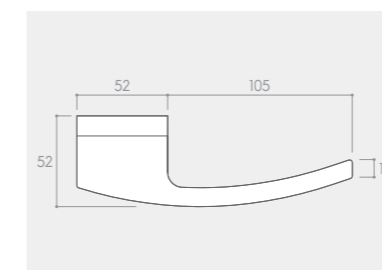

ARC RT

Design CORONA STUDIO

CZARNY MATT (KLAMKA + SZYLD NA KLUCZ BB)

CZARNY MATT

BIAŁY MATT

CHROM SZCZOTKOWANY

CHROM BEYSZCZĄCY

*Wszystkie kolory klamek w tej samej cenie.

RYСУNEK	WERSJA	CENA PLN* NETTO / BRUTTO	JEDNOSTKA
	klamka do drzwi	243,09 / 299,00	komplet
	szyld na klucz BB	31,71 / 39,00	komplet
	szyld na wkładkę PZ	30,08 / 37,00	komplet
	szyld łazienkowy WC	64,23 / 79,00	komplet