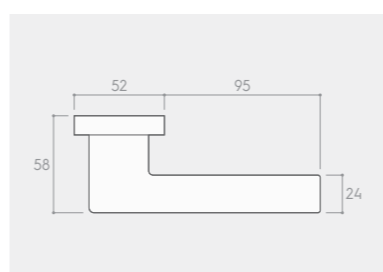

BLADE^Q

Design CORONA STUDIO

CHROM SZCZOTKOWANY (KLAMKA + SZYLD NA KLUCZ BB)