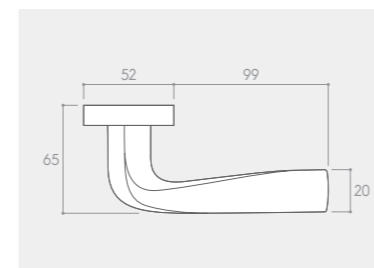

FLOW^R

Design CORONA STUDIO

CHROM SZCZOTKOWANY (KLAMKA + SZYLD ŁAZIENKOWY WC)

CZARNY MATT

BIAŁY MATT

CHROM SZCZOTKOWANY

CHROM BŁYSZCZĄCY

*Wszystkie kolory klamek w tej samej cenie.

RYСУNEK	WERSJA	CENA PLN* NETTO / BRUTTO	JEDNOSTKA
	klamka do drzwi	145,53 / 179,00	komplet
	szyld na klucz BB	30,08 / 37,00	komplet
	szyld na wkładkę PZ	30,08 / 37,00	komplet
	szyld łazienkowy WC	47,15 / 58,00	komplet