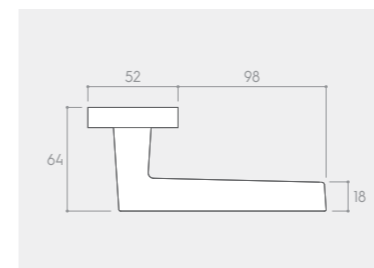

ARROW^R

Design CORONA STUDIO

BIAŁY MATT (KLAMKA + SZYLD NA WKŁADKĘ PZ)

CZARNY MATT

BIAŁY MATT

CHROM SZCZOTKOWANY

CHROM BŁYSZCZĄCY

*Wszystkie kolory klamek w tej samej cenie.

RYСУNEK	WERSJA	CENA PLN* NETTO / BRUTTO	JEDNOSTKA
	klamka do drzwi	145,53 / 179,00	komplet
	szyld na klucz BB	30,08 / 37,00	komplet
	szyld na wkładkę PZ	30,08 / 37,00	komplet
	szyld łazienkowy WC	47,15 / 58,00	komplet