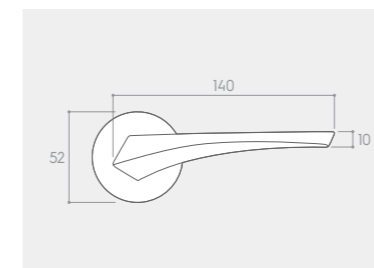

FLOW^R

Design CORONA STUDIO

CHROM SZCZOTKOWANY (KLAMKA + SZYLD ŁAZIENKOWY WC)

CZARNY MATT

BIAŁY MATT

CHROM SZCZOTKOWANY

CHROM BŁYSZCZĄCY

*Wszystkie kolory klamek w tej samej cenie.

RYСУNEK	WERSJA	CENA PLN* NETTO / BRUTTO	JEDNOSTKA
	klamka do drzwi	145,53 / 179,00	komplet
	szyld na klucz BB	30,08 / 37,00	komplet
	szyld na wkładkę PZ	30,08 / 37,00	komplet
	szyld łazienkowy WC	47,15 / 58,00	komplet