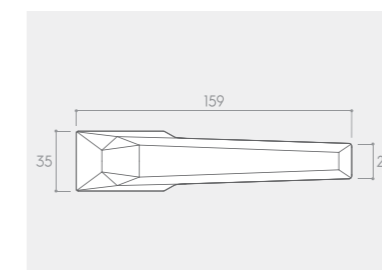

CZARNY MATT

BIAŁY MATT

CHROM BŁYSZCZĄCY

*Wszystkie kolory klamek w tej samej cenie.

RYСУNEK	WERSJA	CENA PLN* NETTO / BRUTTO	JEDNOSTKA
	klamka do drzwi	243,09 / 299,00	komplet
	szyld na klucz BB	31,71 / 39,00	komplet
	szyld na wkładkę PZ	30,08 / 37,00	komplet
	szyld łazienkowy WC	64,23 / 79,00	komplet