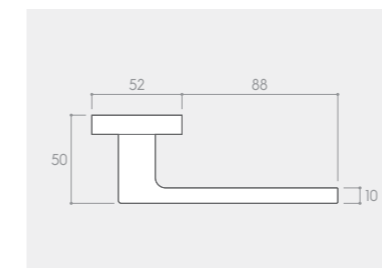

FOCUS^{RT}

Design CORONA STUDIO

CHROM BŁYSZCZĄCY (KLAMKA + SZYLD NA KLUCZ BB)