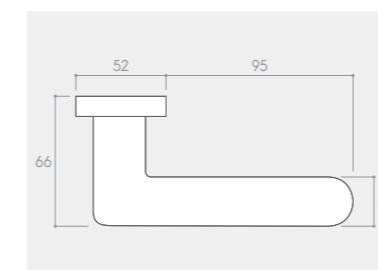

SPARK^R

Design CORONA STUDIO

CZARNY MATT (KLAMKA + SZYLD ŁAZIENKOWY WC)

CZARNY MATT

BIAŁY MATT

CHROM SZCZOTKOWANY

CHROM BŁYSZCZĄCY

*Wszystkie kolory klamek w tej samej cenie.

RYСУNEK	WERSJA	CENA PLN* NETTO / BRUTTO	JEDNOSTKA
	klamka do drzwi	137,40 / 169,00	komplet
	szyld na klucz BB	30,08 / 37,00	komplet
	szyld na wkładkę PZ	30,08 / 37,00	komplet
	szyld łazienkowy WC	47,15 / 58,00	komplet