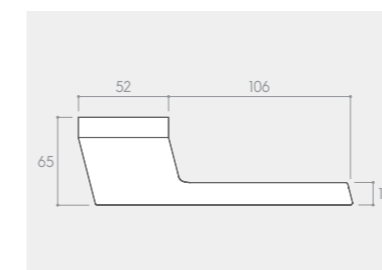

MAXIMA^{RT}

Design CORONA STUDIO

CHROM SZCZOTKOWANY (KLAMKA + SZYLD ŁAZIENKOWY WC)

CZARNY MATT

BIAŁY MATT

CHROM SZCZOTKOWANY

CHROM BŁYSZCZĄCY

*Wszystkie kolory klamek w tej samej cenie.

RYСУNEK	WERSJA	CENA PLN* NETTO / BRUTTO	JEDNOSTKA
	klamka do drzwi	202,44 / 249,00	komplet
	szyld na klucz BB	31,71 / 39,00	komplet
	szyld na wkładkę PZ	30,08 / 37,00	komplet
	szyld łazienkowy WC	64,23 / 79,00	komplet