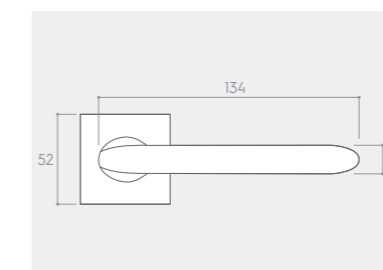

SPARK^Q

Design CORONA STUDIO

CHROM BŁYSZCZĄCY (KLAMKA + SZYLD NA WKŁADKĘ PZ)

CZARNY MATT

BIAŁY MATT

CHROM SZCZOTKOWANY

CHROM BŁYSZCZĄCY

*Wszystkie kolory klamek w tej samej cenie.

RYСУNEK	WERSJA	CENA PLN* NETTO / BRUTTO	JEDNOSTKA
	klamka do drzwi	145,53 / 179,00	komplet
	szyld na klucz BB	30,08 / 37,00	komplet
	szyld na wkładkę PZ	30,08 / 37,00	komplet
	szyld łazienkowy WC	47,15 / 58,00	komplet