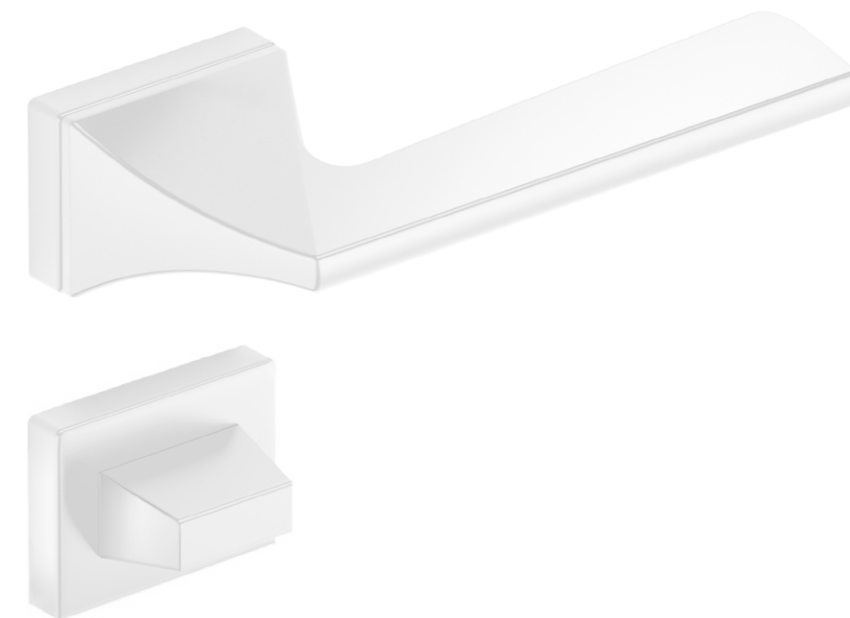

IMPERA^{RT}

Design CORONA STUDIO

BIAŁY MATT (KLAMKA + SZYLD ŁAZIENKOWY WC)

CZARNY MATT

BIAŁY MATT

CHROM SZCZOTKOWANY

NIKIEL SZCZOTKOWANY MATT

MIEDŹ BŁYSZCZĄCA

CHROM BŁYSZCZĄCY

*Wszystkie kolory klamek w tej samej cenie.

RYСУNEK	WERSJA	CENA PLN* NETTO / BRUTTO	JEDNOSTKA
	klamka do drzwi	243,09 / 299,00	komplet
	szyld na klucz BB	31,71 / 39,00	komplet
	szyld na wkładkę PZ	30,08 / 37,00	komplet
	szyld łazienkowy WC	64,23 / 79,00	komplet