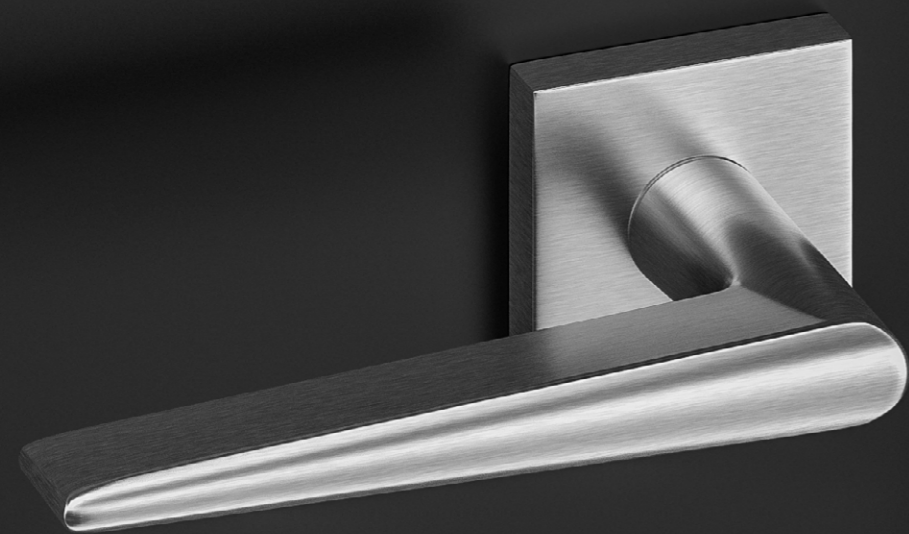

ARROW^Q

Design CORONA STUDIO

CZARNY MATT (KLAMKA + SZYLD NA KLUCZ BB)

CZARNY MATT

BIAŁY MATT

CHROM SZCZOTKOWANY

CHROM BŁYSZCZĄCY

*Wszystkie kolory klamek w tej samej cenie.

RYСУNEK	WERSJA	CENA PLN* NETTO / BRUTTO	JEDNOSTKA
	klamka do drzwi	153,66 / 189,00	komplet
	szyld na klucz BB	30,08 / 37,00	komplet
	szyld na wkładkę PZ	30,08 / 37,00	komplet
	szyld łazienkowy WC	47,15 / 58,00	komplet