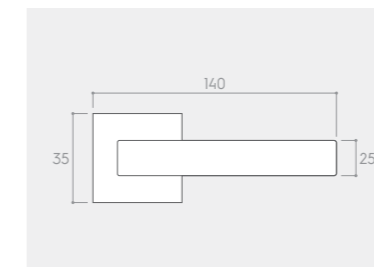

FOCUS^Q

Design CORONA STUDIO

CHROM SZCZOTKOWANY (KLAMKA + SZYLD ŁAZIENKOWY WC)

CZARNY MATT

BIAŁY MATT

CHROM SZCZOTKOWANY

NIKIEL SZCZOTKOWANY MATT

MIEDŹ BŁYSZCZĄCA

CHROM BŁYSZCZĄCY

*Wszystkie kolory klamek w tej samej cenie.

RYСУNEK	WERSJA	CENA PLN* NETTO / BRUTTO	JEDNOSTKA
	klamka do drzwi	96,75 / 119,00	komplet
	szyld na klucz BB	30,08 / 37,00	komplet
	szyld na wkładkę PZ	30,08 / 37,00	komplet
	szyld łazienkowy WC	47,15 / 58,00	komplet