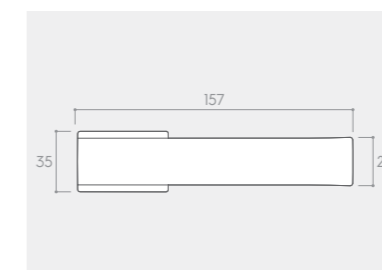

ARC RT

Design CORONA STUDIO

CZARNY MATT (KLAMKA + SZYLD NA KLUCZ BB)

CZARNY MATT

BIAŁY MATT

CHROM SZCZOTKOWANY

CHROM BEYSZCZĄCY

*Wszystkie kolory klamek w tej samej cenie.

RYСУNEK	WERSJA	CENA PLN* NETTO / BRUTTO	JEDNOSTKA
	klamka do drzwi	243,09 / 299,00	komplet
	szyld na klucz BB	31,71 / 39,00	komplet
	szyld na wkładkę PZ	30,08 / 37,00	komplet
	szyld łazienkowy WC	64,23 / 79,00	komplet