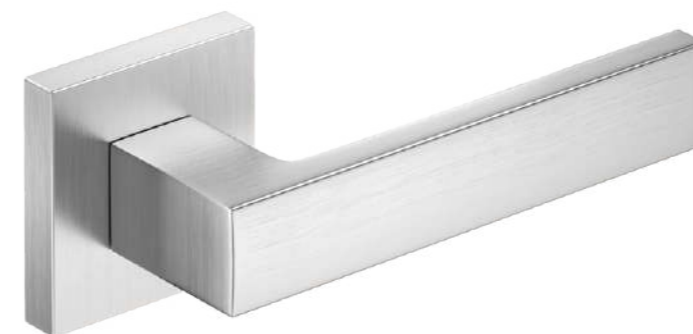

FOCUS^Q

Design CORONA STUDIO

CHROM SZCZOTKOWANY (KLAMKA + SZYLD ŁAZIENKOWY WC)

CZARNY MATT

BIAŁY MATT

CHROM SZCZOTKOWANY

NIKIEL SZCZOTKOWANY MATT

MIEDŹ BŁYSZCZĄCA

CHROM BŁYSZCZĄCY

*Wszystkie kolory klamek w tej samej cenie.

RYСУNEK	WERSJA	CENA PLN* NETTO / BRUTTO	JEDNOSTKA
	klamka do drzwi	96,75 / 119,00	komplet
	szyld na klucz BB	30,08 / 37,00	komplet
	szyld na wkładkę PZ	30,08 / 37,00	komplet
	szyld łazienkowy WC	47,15 / 58,00	komplet