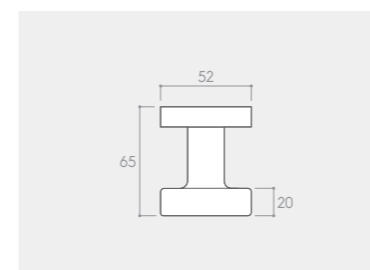

AEGIS^Q

Design CORONA STUDIO

BIAŁY MATT (KLAMKA + SZYLD NA WKŁADKĘ PZ)

CZARNY MATT

BIAŁY MATT

CHROM SZCZOTKOWANY

CHROM BŁYSZCZĄCY

*Wszystkie kolory klamek w tej samej cenie.

**Aby zamówić komplet klamek AEGIS Q należy zamówić 2 sztuki produktu.

RYСУNEK	WERSJA	CENA PLN* NETTO / BRUTTO	JEDNOSTKA
	klamka do drzwi	121,14 / 149,00	sztuka**
	szyld na klucz BB	30,08 / 37,00	komplet
	szyld na wkładkę PZ	30,08 / 37,00	komplet
	szyld łazienkowy WC	47,15 / 58,00	komplet