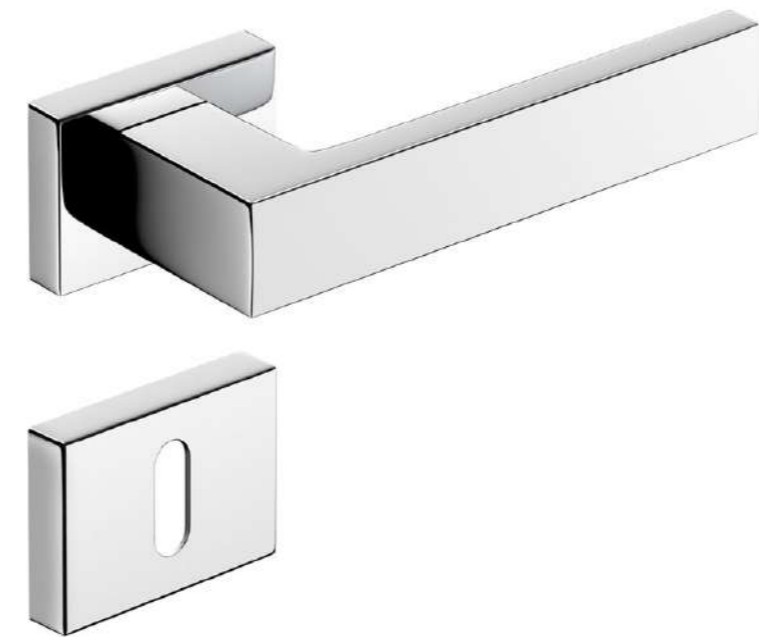

FOCUS^{RT}

Design CORONA STUDIO

CHROM BŁYSZCZĄCY (KLAMKA + SZYLD NA KLUCZ BB)

CZARNY MATT

BIAŁY MATT

CHROM SZCZOTKOWANY

NIKIEL SZCZOTKOWANY MATT

MIEDŹ BŁYSZCZĄCA

CHROM BŁYSZCZĄCY

*Wszystkie kolory klamek w tej samej cenie.

RYСУNEK	WERSJA	CENA PLN* NETTO / BRUTTO	JEDNOSTKA
	klamka do drzwi	113,01 / 139,00	komplet
	szyld na klucz BB	31,71 / 39,00	komplet
	szyld na wkładkę PZ	30,08 / 37,00	komplet
	szyld łazienkowy WC	64,23 / 79,00	komplet