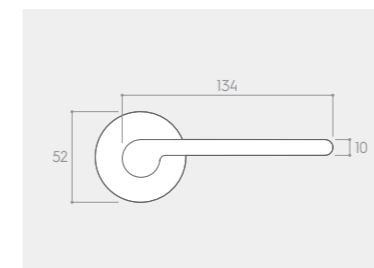

PANDORA^R

Design CORONA STUDIO

CHROM BŁYSZCZĄCY (KLAMKA + SZYLD ŁAZIENKOWY WC)

CZARNY MATT

BIAŁY MATT

CHROM SZCZOTKOWANY

CHROM BŁYSZCZĄCY

*Wszystkie kolory klamek w tej samej cenie.

RYСУNEK	WERSJA	CENA PLN* NETTO / BRUTTO	JEDNOSTKA
	klamka do drzwi	145,53 / 179,00	komplet
	szyld na klucz BB	30,08 / 37,00	komplet
	szyld na wkładkę PZ	30,08 / 37,00	komplet
	szyld łazienkowy WC	47,15 / 58,00	komplet