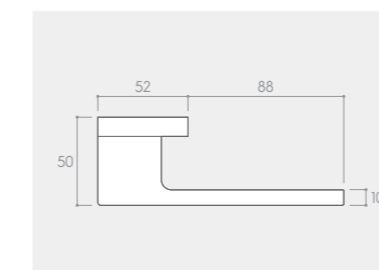

GRAND^Q

Design CORONA STUDIO

CZARNY MATT (KLAMKA + SZYLD NA WKŁADKĘ PZ)

CZARNY MATT

BIAŁY MATT

CHROM SZCZOTKOWANY

NIKIEL SZCZOTKOWANY MATT

MOSIĄDZ BŁYSZCZĄCY

CHROM BŁYSZCZĄCY

*Wszystkie kolory klamek w tej samej cenie.

RYСУNEK	WERSJA	CENA PLN* NETTO / BRUTTO	JEDNOSTKA
	klamka do drzwi	121,14 / 149,00	komplet
	szyld na klucz BB	30,08 / 37,00	komplet
	szyld na wkładkę PZ	30,08 / 37,00	komplet
	szyld łazienkowy WC	47,15 / 58,00	komplet