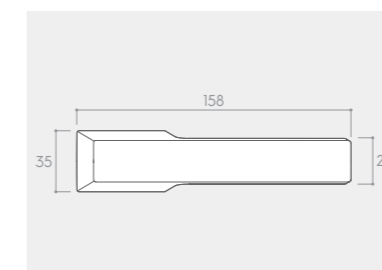

MAXIMA^{RT}

Design CORONA STUDIO

CHROM SZCZOTKOWANY (KLAMKA + SZYLD ŁAZIENKOWY WC)

CZARNY MATT

BIAŁY MATT

CHROM SZCZOTKOWANY

CHROM BŁYSZCZĄCY

*Wszystkie kolory klamek w tej samej cenie.

RYСУNEK	WERSJA	CENA PLN* NETTO / BRUTTO	JEDNOSTKA
	klamka do drzwi	202,44 / 249,00	komplet
	szyld na klucz BB	31,71 / 39,00	komplet
	szyld na wkładkę PZ	30,08 / 37,00	komplet
	szyld łazienkowy WC	64,23 / 79,00	komplet