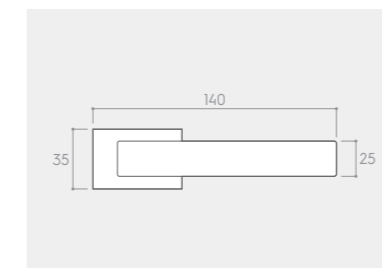

FOCUS^{RT}

Design CORONA STUDIO

CHROM BŁYSZCZĄCY (KLAMKA + SZYLD NA KLUCZ BB)