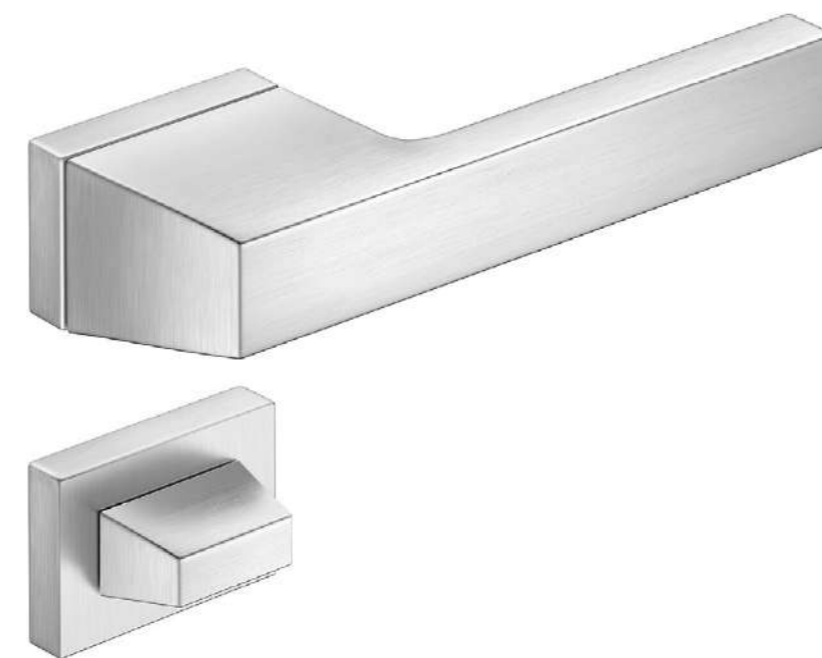

MAXIMA^{RT}

Design CORONA STUDIO

CHROM SZCZOTKOWANY (KLAMKA + SZYLD ŁAZIENKOWY WC)

CZARNY MATT

BIAŁY MATT

CHROM SZCZOTKOWANY

CHROM BŁYSZCZĄCY

*Wszystkie kolory klamek w tej samej cenie.

RYСУNEK	WERSJA	CENA PLN* NETTO / BRUTTO	JEDNOSTKA
	klamka do drzwi	202,44 / 249,00	komplet
	szyld na klucz BB	31,71 / 39,00	komplet
	szyld na wkładkę PZ	30,08 / 37,00	komplet
	szyld łazienkowy WC	64,23 / 79,00	komplet