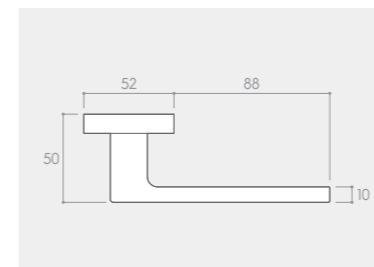

FOCUS^Q

Design CORONA STUDIO

CHROM SZCZOTKOWANY (KLAMKA + SZYLD ŁAZIENKOWY WC)

CZARNY MATT

BIAŁY MATT

CHROM SZCZOTKOWANY

NIKIEL SZCZOTKOWANY MATT

MIEDŹ BŁYSZCZĄCA

CHROM BŁYSZCZĄCY

*Wszystkie kolory klamek w tej samej cenie.

RYСУNEK	WERSJA	CENA PLN* NETTO / BRUTTO	JEDNOSTKA
	klamka do drzwi	96,75 / 119,00	komplet
	szyld na klucz BB	30,08 / 37,00	komplet
	szyld na wkładkę PZ	30,08 / 37,00	komplet
	szyld łazienkowy WC	47,15 / 58,00	komplet