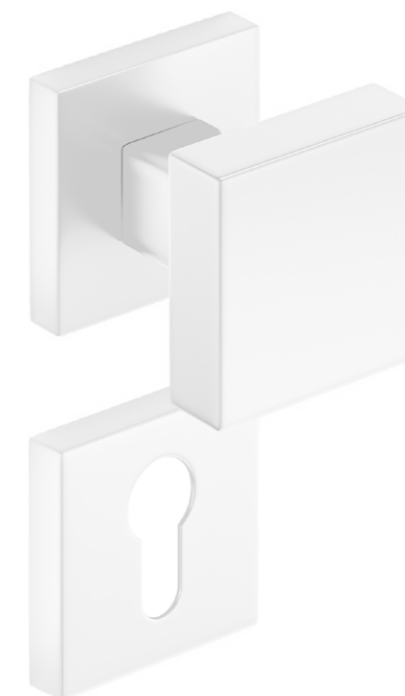

AEGIS^Q

Design CORONA STUDIO

BIAŁY MATT (KLAMKA + SZYLD NA WKŁADKĘ PZ)

CZARNY MATT

BIAŁY MATT

CHROM SZCZOTKOWANY

CHROM BŁYSZCZĄCY

*Wszystkie kolory klamek w tej samej cenie.

**Aby zamówić komplet klamek AEGIS Q należy zamówić 2 sztuki produktu.

RYСУNEK	WERSJA	CENA PLN* NETTO / BRUTTO	JEDNOSTKA
	klamka do drzwi	121,14 / 149,00	sztuka**
	szyld na klucz BB	30,08 / 37,00	komplet
	szyld na wkładkę PZ	30,08 / 37,00	komplet
	szyld łazienkowy WC	47,15 / 58,00	komplet