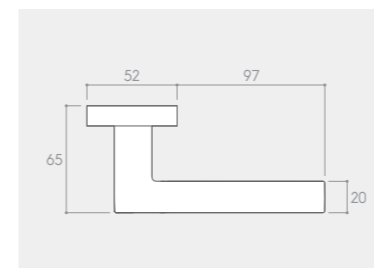

PANDORA^R

Design CORONA STUDIO

CHROM BŁYSZCZĄCY (KLAMKA + SZYLD ŁAZIENKOWY WC)

CZARNY MATT

BIAŁY MATT

CHROM SZCZOTKOWANY

CHROM BŁYSZCZĄCY

*Wszystkie kolory klamek w tej samej cenie.

RYСУNEK	WERSJA	CENA PLN* NETTO / BRUTTO	JEDNOSTKA
	klamka do drzwi	145,53 / 179,00	komplet
	szyld na klucz BB	30,08 / 37,00	komplet
	szyld na wkładkę PZ	30,08 / 37,00	komplet
	szyld łazienkowy WC	47,15 / 58,00	komplet