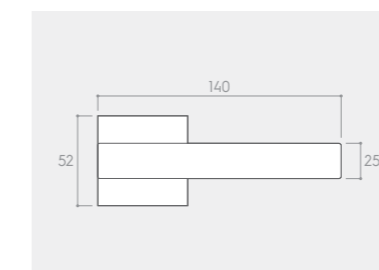

GRAND^Q

Design CORONA STUDIO

CZARNY MATT (KLAMKA + SZYLD NA WKŁADKĘ PZ)

CZARNY MATT

BIAŁY MATT

CHROM SZCZOTKOWANY

NIKIEL SZCZOTKOWANY MATT

MOSIĄDZ BŁYSZCZĄCY

CHROM BŁYSZCZĄCY

*Wszystkie kolory klamek w tej samej cenie.

RYСУNEK	WERSJA	CENA PLN* NETTO / BRUTTO	JEDNOSTKA
	klamka do drzwi	121,14 / 149,00	komplet
	szyld na klucz BB	30,08 / 37,00	komplet
	szyld na wkładkę PZ	30,08 / 37,00	komplet
	szyld łazienkowy WC	47,15 / 58,00	komplet