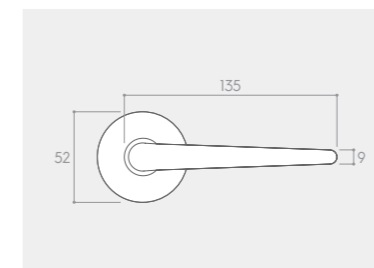

ARROW^R

Design CORONA STUDIO

BIAŁY MATT (KLAMKA + SZYLD NA WKŁADKĘ PZ)

CZARNY MATT

BIAŁY MATT

CHROM SZCZOTKOWANY

CHROM BŁYSZCZĄCY

*Wszystkie kolory klamek w tej samej cenie.

RYСУNEK	WERSJA	CENA PLN* NETTO / BRUTTO	JEDNOSTKA
	klamka do drzwi	145,53 / 179,00	komplet
	szyld na klucz BB	30,08 / 37,00	komplet
	szyld na wkładkę PZ	30,08 / 37,00	komplet
	szyld łazienkowy WC	47,15 / 58,00	komplet