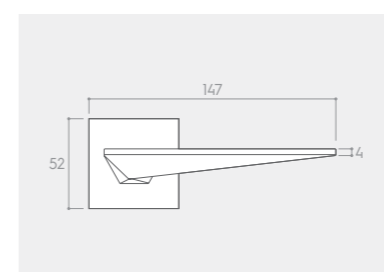

BLADE^Q

Design CORONA STUDIO

CHROM SZCZOTKOWANY (KLAMKA + SZYLD NA KLUCZ BB)