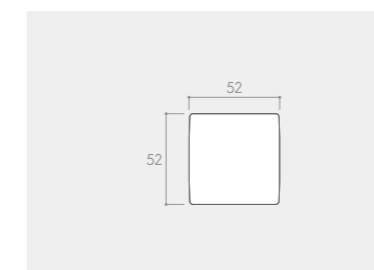

AEGIS^Q

Design CORONA STUDIO

BIAŁY MATT (KLAMKA + SZYLD NA WKŁADKĘ PZ)

CZARNY MATT

BIAŁY MATT

CHROM SZCZOTKOWANY

CHROM BŁYSZCZĄCY

*Wszystkie kolory klamek w tej samej cenie.

**Aby zamówić komplet klamek AEGIS Q należy zamówić 2 sztuki produktu.

RYСУNEK	WERSJA	CENA PLN* NETTO / BRUTTO	JEDNOSTKA
	klamka do drzwi	121,14 / 149,00	sztuka**
	szyld na klucz BB	30,08 / 37,00	komplet
	szyld na wkładkę PZ	30,08 / 37,00	komplet
	szyld łazienkowy WC	47,15 / 58,00	komplet