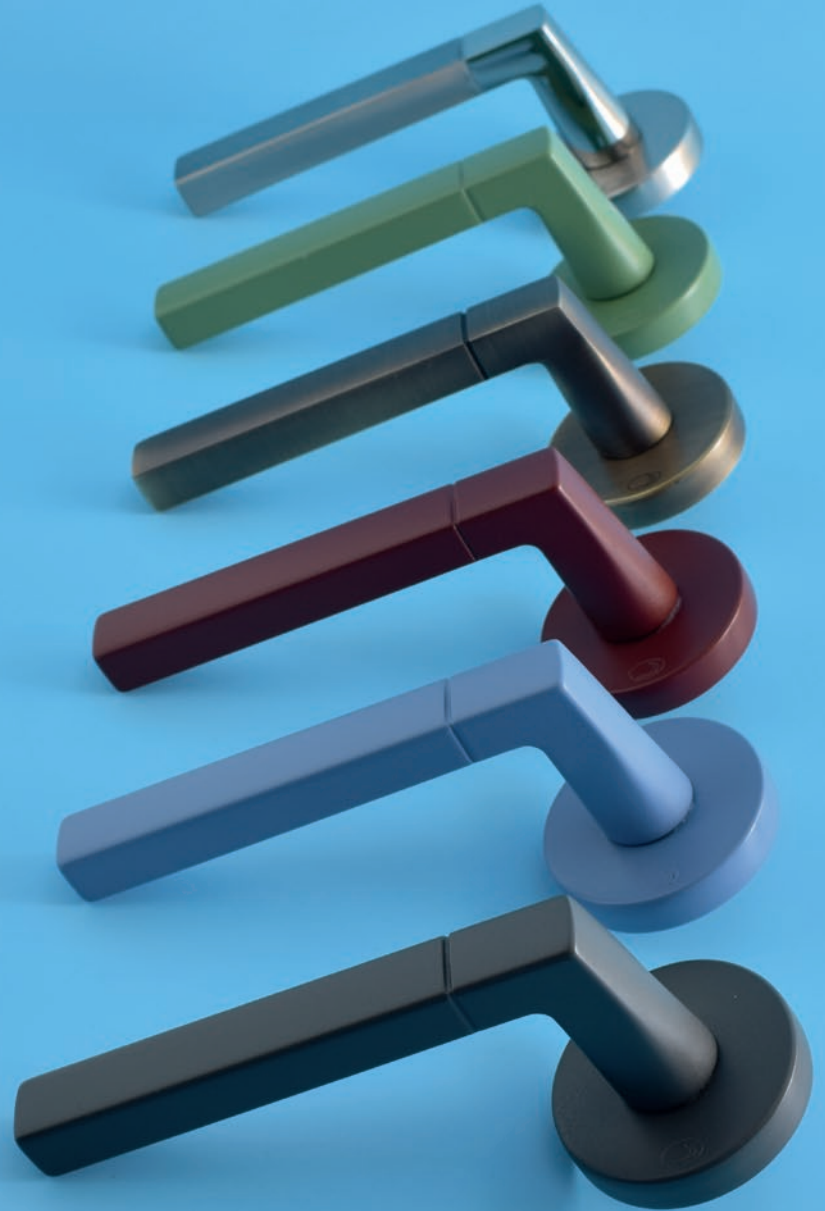

25-539 BDR
176,99
217,70

BIAŁY
S96 S96

25-540	WK	64,80	79,70
25-542	WB	64,80	79,70
25-541	WC	116,40	143,17

25-543 BDR
146,99
180,80

CZARNY MATOWY
S19 S19

15-572	WK	64,80	79,70
15-574	WB	64,80	79,70
15-573	WC	116,40	143,17

25-547 BDR
176,99
217,70

BORDOWY
S23 S23

25-544	WK	64,80	79,70
25-546	WB	64,80	79,70
25-545	WC	116,40	143,17

25-551 BDR
176,99
217,70

CIEMNY SZARY
S31 S31

25-548	WK	64,80	79,70
25-550	WB	64,80	79,70
25-549	WC	116,40	143,17