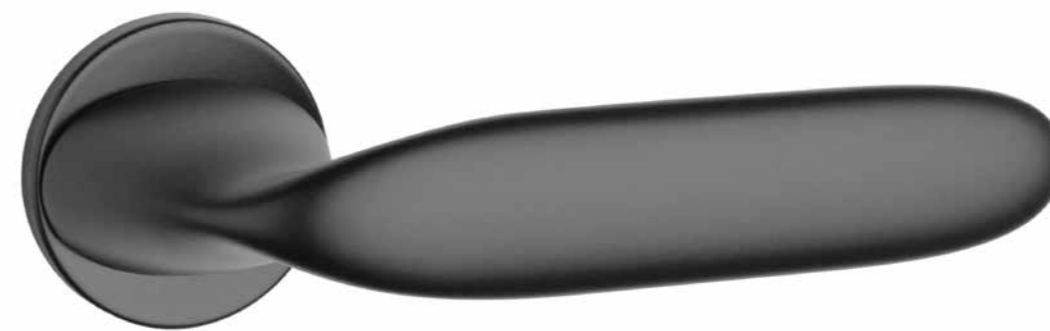

APRILE PEONIA rozeta R SLIM 7 mm

Kod: AS PEONIA R 7S

netto zł	brutto zł
209,47	257,65

Rozety dodatkowe

rodzaj	szkic	kod	jednostka	netto zł	brutto zł
rozeta klucz OB	① ①	APRILE R SLIM 7MM OB	para	40,95	50,37
rozeta wkładka PZ	① ①	APRILE R SLIM 7MM PZ	para	40,95	50,37
rozeta WC	⊖ ⊖	APRILE R SLIM 7MM WC	para	70,35	86,53

* Do wyczerpania stanów magazynowych, dostępność można sprawdzić na b2b.enger.pl