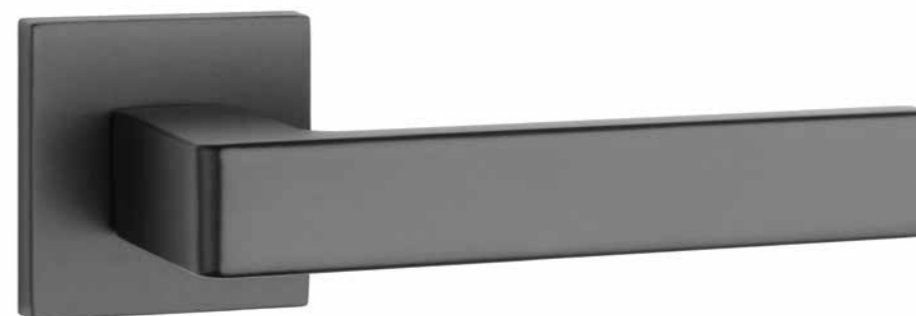

* Do wyczerpania stanów magazynowych, dostępność można sprawdzić na b2b.enger.pl

KLAMKI NA ROZETACH
KWADRATOWYCH

APRILE ARABIS rozeta Q SLIM 7 mm

Kod: AT ARABIS Q 7S

netto zł	brutto zł
119,90	147,48

CP chrom polerowany

MSC chrom szczotkowany

BLACK czarny

Rozety dodatkowe

rodzaj	szkic	kod	jednostka	netto zł	brutto zł
rozeta klucz OB	 	APRILE Q SLIM 7MM OB	para	42,78	52,62
rozeta wkładka PZ	 	APRILE Q SLIM 7MM PZ	para	42,78	52,62
rozeta WC	 	APRILE Q SLIM 7MM WC	para	70,28	86,44

APRILE SULLA rozeta Q SLIM 7 mm

Kod: AT SULLA Q 7S

netto zł	brutto zł
119,90	147,48

CP chrom polerowany

MSC chrom szczotkowany

BLACK czarny

Rozety dodatkowe

rodzaj	szkic	kod	jednostka	netto zł	brutto zł
rozeta klucz OB	 	APRILE Q SLIM 7MM OB	para	42,78	52,62
rozeta wkładka PZ	 	APRILE Q SLIM 7MM PZ	para	42,78	52,62
rozeta WC	 	APRILE Q SLIM 7MM WC	para	70,28	86,44