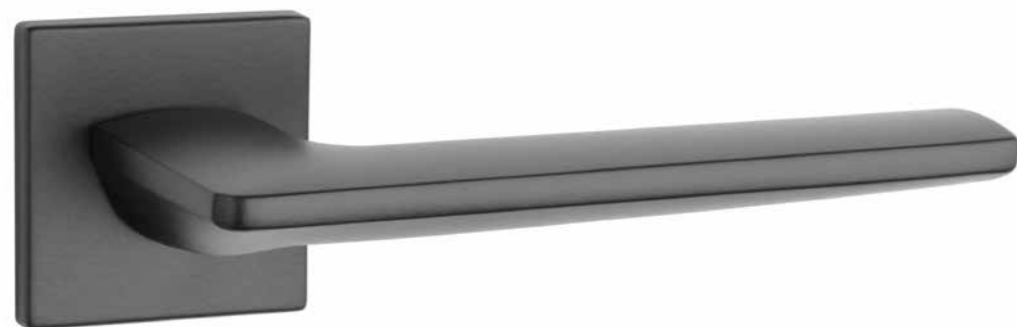

APRILE LUNARIA rozeta Q SLIM 7 mm

Kod: AS LUNARIA Q 7S

netto zł	brutto zł
219,13	269,53

Rozety dodatkowe

rodzaj	szkic	kod	jednostka	netto zł	brutto zł
rozeta klucz OB		APRILE Q SLIM 7MM OB	para	44,10	54,24
rozeta wkładka PZ		APRILE Q SLIM 7MM PZ	para	44,10	54,24
rozeta WC		APRILE Q SLIM 7MM WC	para	72,45	89,11