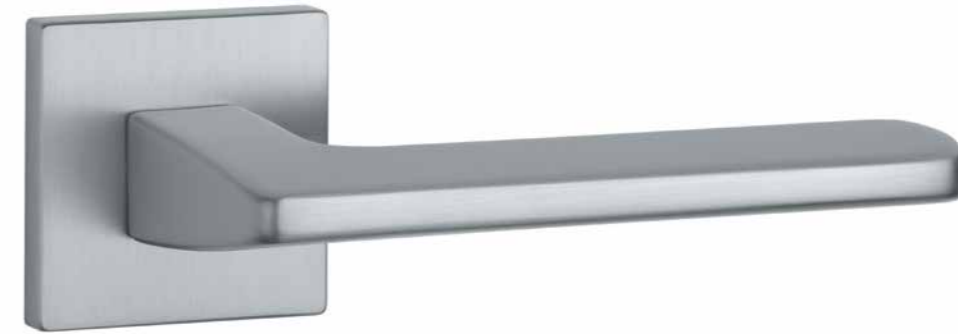

APRILE ERBA rozeta Q SLIM 7 mm

Kod: AT ERBA Q 7S

netto zł	brutto zł
139,17	171,18

CP chrom polerowany

MSC chrom szczotkowany

BLACK czarny

Rozety dodatkowe

rodzaj	szkic	kod	jednostka	netto zł	brutto zł
rozeta klucz OB		APRILE Q SLIM 7MM OB	para	42,78	52,62
rozeta wkładka PZ		APRILE Q SLIM 7MM PZ	para	42,78	52,62
rozeta WC		APRILE Q SLIM 7MM WC	para	70,28	86,44

APRILE ERBA rozeta Q SLIM 7 mm

Kod: AT ERBA Q 7S

netto zł	brutto zł
153,09	188,30

GOLD złoto

Rozety dodatkowe

rodzaj	szkic	kod	jednostka	netto zł	brutto zł
rozeta klucz OB		APRILE Q SLIM 7MM OB	para	47,06	57,88
rozeta wkładka PZ		APRILE Q SLIM 7MM PZ	para	47,06	57,88
rozeta WC		APRILE Q SLIM 7MM WC	para	77,31	95,09

APRILE YUKA rozeta Q SLIM 7 mm

Kod: AS YUKA Q 7S

netto zł
148,06brutto zł
182,11

nowość

Zapraszamy na platformę sprzedażową b2b.enger.pl dedykowaną dla Partnerów biznesowych.

Platforma b2b umożliwia szybkie składanie zamówień, sprawdzanie dostępności towaru, aktualnych promocji i nowości oraz wygodną obsługę zleceń i reklamacji.