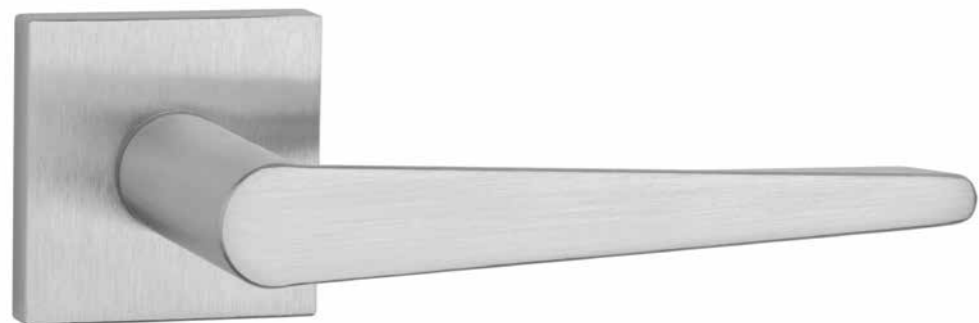

APRILE SULLA rozeta Q SLIM 7 mm

Kod: AT SULLA Q 7S

netto zł	brutto zł
119,90	147,48

CP chrom polerowany

MSC chrom szczotkowany

BLACK czarny

Rozety dodatkowe

rodzaj	szkic	kod	jednostka	netto zł	brutto zł
rozeta klucz OB	 	APRILE Q SLIM 7MM OB	para	42,78	52,62
rozeta wkładka PZ	 	APRILE Q SLIM 7MM PZ	para	42,78	52,62
rozeta WC	 	APRILE Q SLIM 7MM WC	para	70,28	86,44

APRILE ARNICA rozeta Q SLIM 7 mm

Kod: AT ARNICA Q 7S

netto zł	brutto zł
119,90	147,48

CP chrom polerowany

MSC chrom szczotkowany

BLACK czarny

Rozety dodatkowe

rodzaj	szkic	kod	jednostka	netto zł	brutto zł
rozeta klucz OB	 	APRILE Q SLIM 7MM OB	para	42,78	52,62
rozeta wkładka PZ	 	APRILE Q SLIM 7MM PZ	para	42,78	52,62
rozeta WC	 	APRILE Q SLIM 7MM WC	para	70,28	86,44