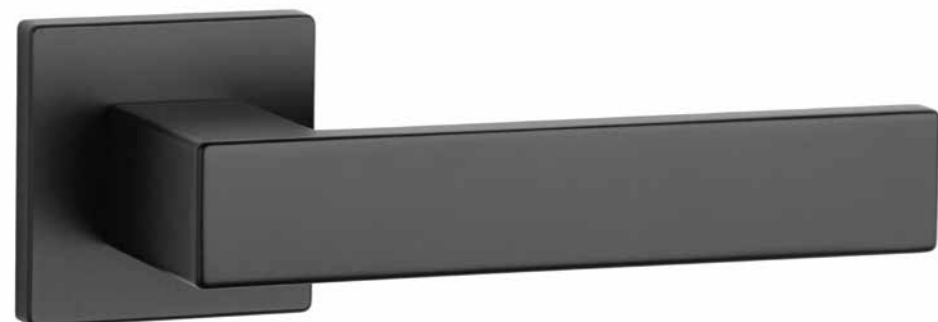

APRILE PINA rozeta Q SLIM 7 mm

Kod: AS PINA Q 7S

netto zł	brutto zł
154,04	189,47

Rozety dodatkowe

rodzaj	szkic	kod	jednostka	netto zł	brutto zł
rozeta klucz OB		APRILE Q SLIM 7MM OB	para	44,10	54,24
rozeta wkładka PZ		APRILE Q SLIM 7MM PZ	para	44,10	54,24
rozeta WC		APRILE Q SLIM 7MM WC	para	72,45	89,11