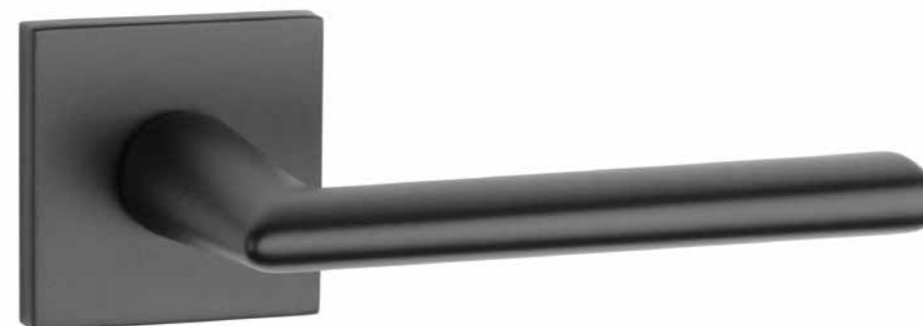

APRILE SULLA rozeta Q SLIM 7 mm

Kod: AT SULLA Q 7S

netto zł	brutto zł
119,90	147,48

CP chrom polerowany

MSC chrom szczotkowany

BLACK czarny

Rozety dodatkowe

rodzaj	szkic	kod	jednostka	netto zł	brutto zł
rozeta klucz OB	 	APRILE Q SLIM 7MM OB	para	42,78	52,62
rozeta wkładka PZ	 	APRILE Q SLIM 7MM PZ	para	42,78	52,62
rozeta WC	 	APRILE Q SLIM 7MM WC	para	70,28	86,44

APRILE ARNICA rozeta Q SLIM 7 mm

Kod: AT ARNICA Q 7S

netto zł	brutto zł
119,90	147,48

CP chrom polerowany

MSC chrom szczotkowany

BLACK czarny

Rozety dodatkowe

rodzaj	szkic	kod	jednostka	netto zł	brutto zł
rozeta klucz OB	 	APRILE Q SLIM 7MM OB	para	42,78	52,62
rozeta wkładka PZ	 	APRILE Q SLIM 7MM PZ	para	42,78	52,62
rozeta WC	 	APRILE Q SLIM 7MM WC	para	70,28	86,44

APRILE PRIMULA rozeta Q SLIM 7 mm

Kod: AT PRIMULA Q 7S

netto zł	brutto zł
119,90	147,48

CP chrom polerowany

MSC chrom szczotkowany

BLACK czarny

Rozety dodatkowe

rodzaj	szkic	kod	jednostka	netto zł	brutto zł
rozeta klucz OB	 	APRILE Q SLIM 7MM OB	para	42,78	52,62
rozeta wkładka PZ	 	APRILE Q SLIM 7MM PZ	para	42,78	52,62
rozeta WC	 	APRILE Q SLIM 7MM WC	para	70,28	86,44