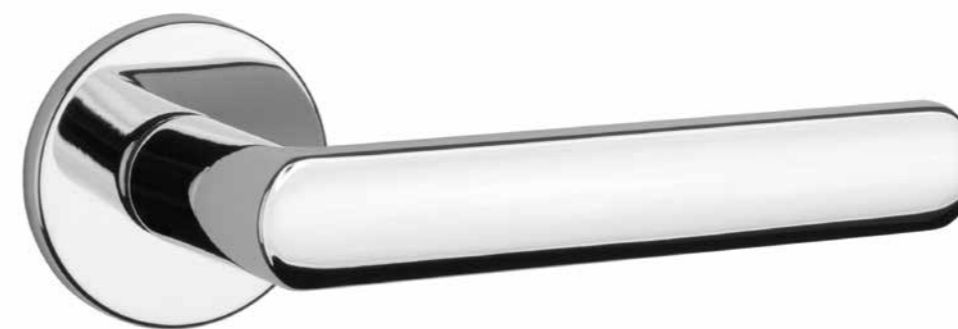

APRILE OLEANDRO rozeta R SLIM 7 mm

Kod: AT OLEANDRO R 7S

netto zł	brutto zł
108,90	133,95

CP chrom polerowany

MSC chrom szczotkowany

BLACK czarny

Rozety dodatkowe

rodzaj	szkic	kod	jednostka	netto zł	brutto zł
rozeta klucz OB	① ①	APRILE R SLIM 7MM OB	para	39,72	48,86
rozeta wkładka PZ	② ②	APRILE R SLIM 7MM PZ	para	39,72	48,86
rozeta WC	③ ③	APRILE R SLIM 7MM WC	para	68,24	83,94

APRILE FRAGOLA rozeta R SLIM 7 mm

Kod: AT FRAGOLA R 7S

netto zł	brutto zł
108,90	133,95

CP chrom polerowany

MSC chrom szczotkowany

BLACK czarny

Rozety dodatkowe

rodzaj	szkic	kod	jednostka	netto zł	brutto zł
rozeta klucz OB	① ①	APRILE R SLIM 7MM OB	para	39,72	48,86
rozeta wkładka PZ	② ②	APRILE R SLIM 7MM PZ	para	39,72	48,86
rozeta WC	③ ③	APRILE R SLIM 7MM WC	para	68,24	83,94