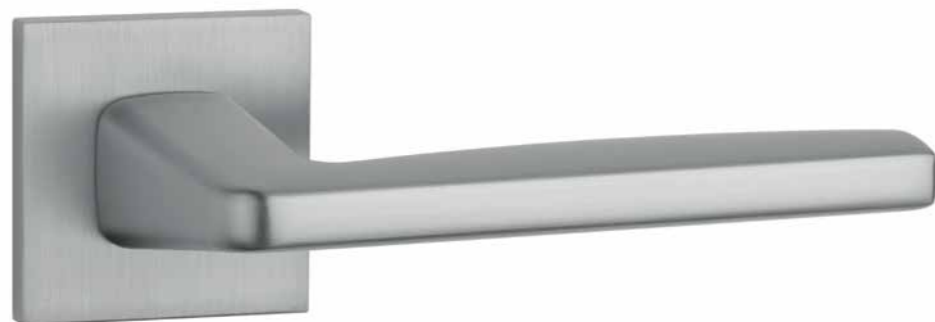

APRILE HOSTA rozeta Q SLIM 7 mm

Kod: AT HOSTA Q 7S

netto zł	brutto zł
144,99	178,34

GOLD złoto

nowe
kolory

Rozety dodatkowe

rodzaj	szkic	kod	jednostka	netto zł	brutto zł
rozeta klucz OB		APRILE Q SLIM 7MM OB	para	47,06	57,88
rozeta wkładka PZ		APRILE Q SLIM 7MM PZ	para	47,06	57,88
rozeta WC		APRILE Q SLIM 7MM WC	para	77,31	95,09

APRILE ERBA rozeta Q SLIM 7 mm

Kod: AT ERBA Q 7S

netto zł	brutto zł
139,17	171,18

CP chrom polerowany

MSC chrom szczotkowany

BLACK czarny

Rozety dodatkowe

rodzaj	szkic	kod	jednostka	netto zł	brutto zł
rozeta klucz OB		APRILE Q SLIM 7MM OB	para	42,78	52,62
rozeta wkładka PZ		APRILE Q SLIM 7MM PZ	para	42,78	52,62
rozeta WC		APRILE Q SLIM 7MM WC	para	70,28	86,44