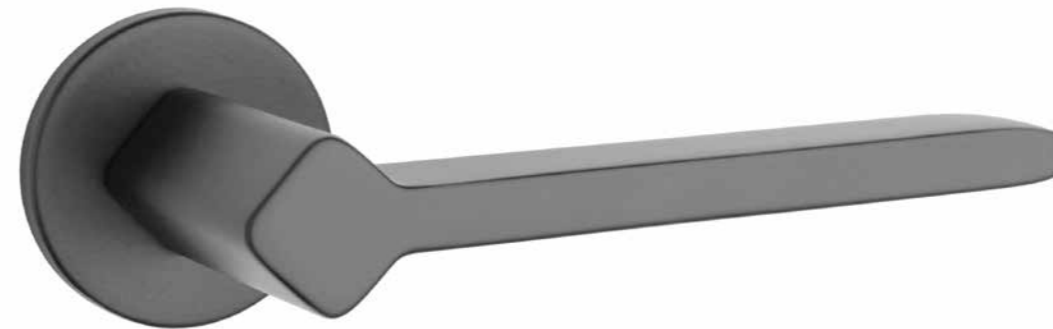

APRILE NINFEA rozeta R SLIM 7 mm

Kod: AS NINFEA R 7S

netto zł	brutto zł
155,30	191,02

Rozety dodatkowe

rodzaj	szkic	kod	jednostka	netto zł	brutto zł
rozeta klucz OB	① ①	APRILE R SLIM 7MM OB	para	40,95	50,37
rozeta wkładka PZ	② ②	APRILE R SLIM 7MM PZ	para	40,95	50,37
rozeta WC	③ ③	APRILE R SLIM 7MM WC	para	70,35	86,53

* Do wyczerpania stanów magazynowych, dostępność można sprawdzić na b2b.enger.pl