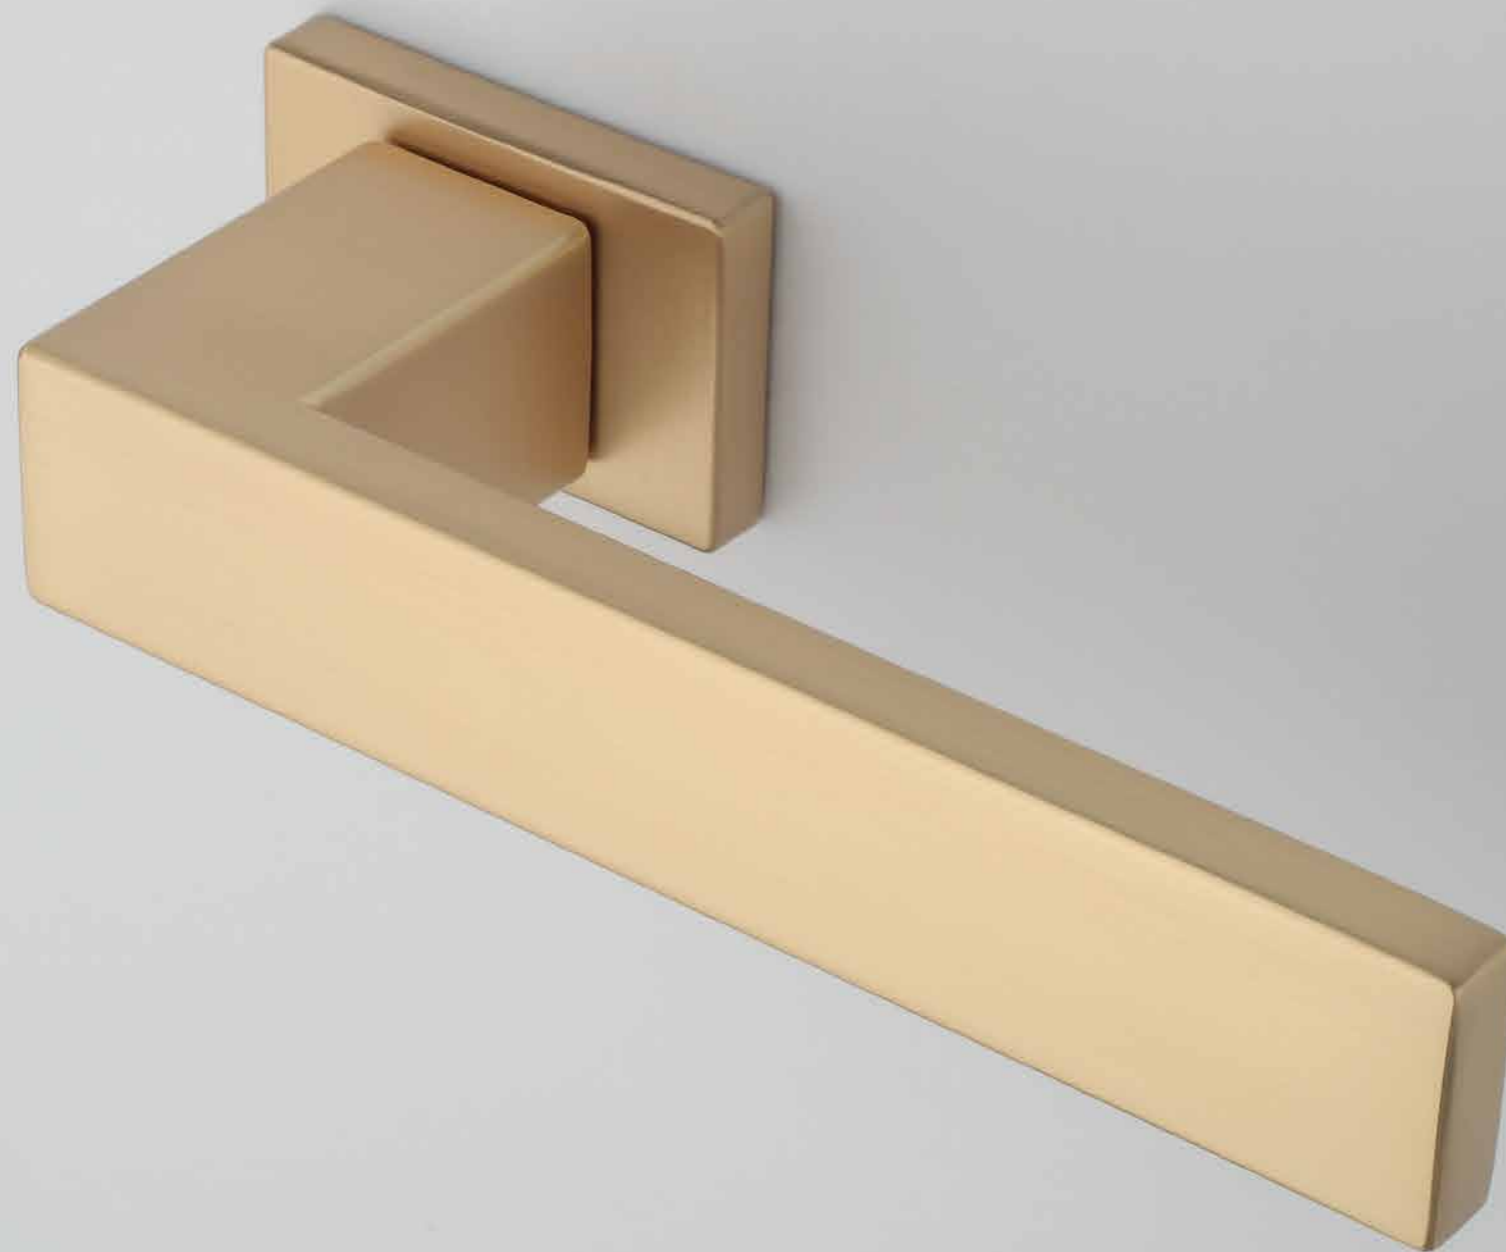

Rozety dodatkowe

rodzaj	szkic	kod	jednostka	netto zł	brutto zł
rozeta klucz OB	 	APRILE Q SLIM 7MM OB	para	44,10	54,24
rozeta wkładka PZ	 	APRILE Q SLIM 7MM PZ	para	44,10	54,24
rozeta WC	 	APRILE Q SLIM 7MM WC	para	72,45	89,11

APRILE LUNARIA rozeta Q SLIM 7 mm

Kod: AS LUNARIA Q 7S

netto zł	brutto zł
262,96	323,44

nowe
kolory

LG złoto

KG złoto mat

Rozety dodatkowe

rodzaj	szkic	kod	jednostka	netto zł	brutto zł
rozeta klucz OB	 	APRILE Q SLIM 7MM OB	para	52,92	65,09
rozeta wkładka PZ	 	APRILE Q SLIM 7MM PZ	para	52,92	65,09
rozeta WC	 	APRILE Q SLIM 7MM WC	para	86,94	106,94

KLAMKI NA ROZETACH
PROSTOKĄTNYCH

Rozeta RT SLIM 7 mm

APRILE YUKA rozeta RT SLIM 7 mm

netto zł
168,11

brutto zł
206,78

Kod: AS YUKA RT 7S

nowość

Zapraszamy na platformę sprzedażową b2b.enger.pl dedykowaną dla Partnerów biznesowych.