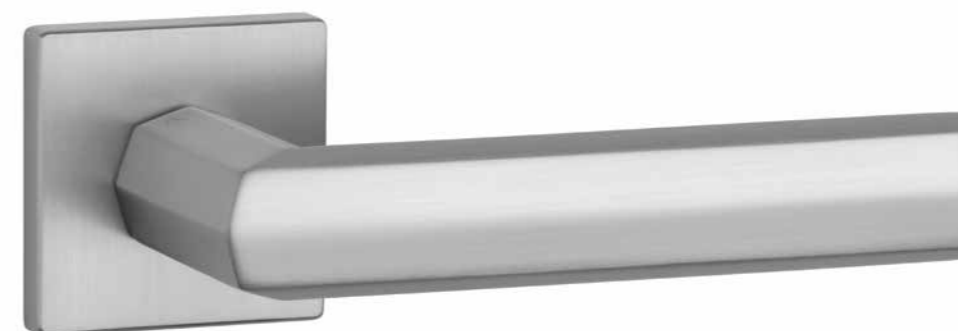

APRILE FRESIA rozeta Q SLIM 7 mm

Kod: AS FRESIA Q 7S

netto zł	brutto zł
179,91	221,29

Rozety dodatkowe

rodzaj	szkic	kod	jednostka	netto zł	brutto zł
rozeta klucz OB		APRILE Q SLIM 7MM OB	para	44,10	54,24
rozeta wkładka PZ		APRILE Q SLIM 7MM PZ	para	44,10	54,24
rozeta WC		APRILE Q SLIM 7MM WC	para	72,45	89,11