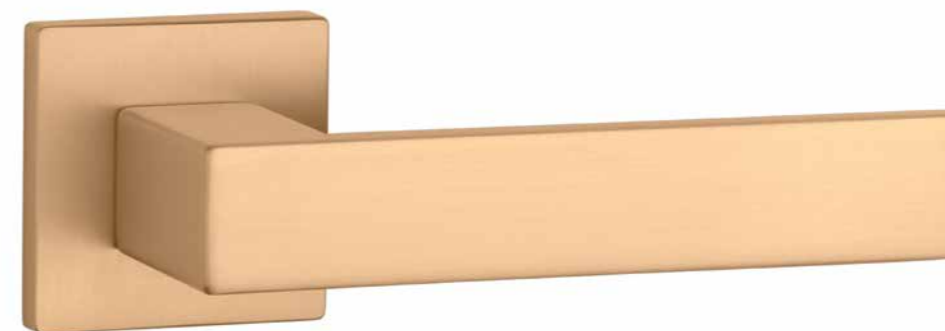

APRILE PINA rozeta Q SLIM 7 mm

Kod: AS PINA Q 7S

netto zł	brutto zł
184,85	227,37

nowe
kolory

Rozety dodatkowe

rodzaj	szkic	kod	jednostka	netto zł	brutto zł
rozeta klucz OB		APRILE Q SLIM 7MM OB	para	52,92	65,09
rozeta wkładka PZ		APRILE Q SLIM 7MM PZ	para	52,92	65,09
rozeta WC		APRILE Q SLIM 7MM WC	para	86,94	106,94