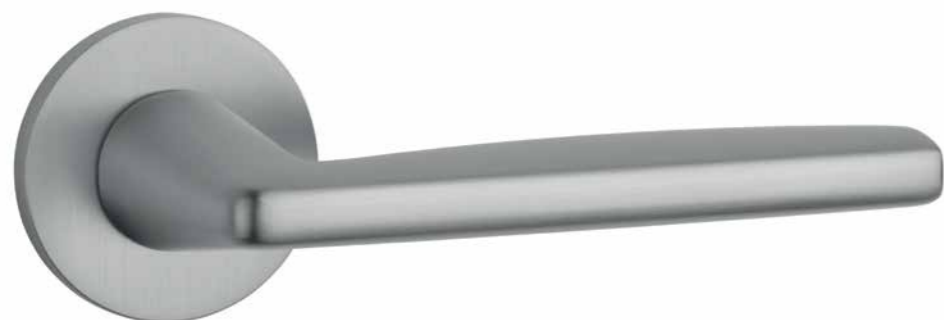

APRILE SILENA rozeta R SLIM 7 mm

Kod: AT SILENA R 7S

netto zł	brutto zł
134,53	165,47

nowe
kolory

GOLD złoto

Rozety dodatkowe

rodzaj	szkic	kod	jednostka	netto zł	brutto zł
rozeta klucz OB	① ①	APRILE R SLIM 7MM OB	para	43,69	53,74
rozeta wkładka PZ	① ①	APRILE R SLIM 7MM PZ	para	43,69	53,74
rozeta WC	⊖ ⊖	APRILE R SLIM 7MM WC	para	75,06	92,32

APRILE LUNA rozeta R SLIM 7 mm

Kod: AT LUNA R 7S

netto zł	brutto zł
129,71	159,54

Rozety dodatkowe

rodzaj	szkic	kod	jednostka	netto zł	brutto zł
rozeta klucz OB		APRILE R SLIM 7MM OB	para	39,72	48,86
rozeta wkładka PZ		APRILE R SLIM 7MM PZ	para	39,72	48,86
rozeta WC		APRILE R SLIM 7MM WC	para	68,24	83,94