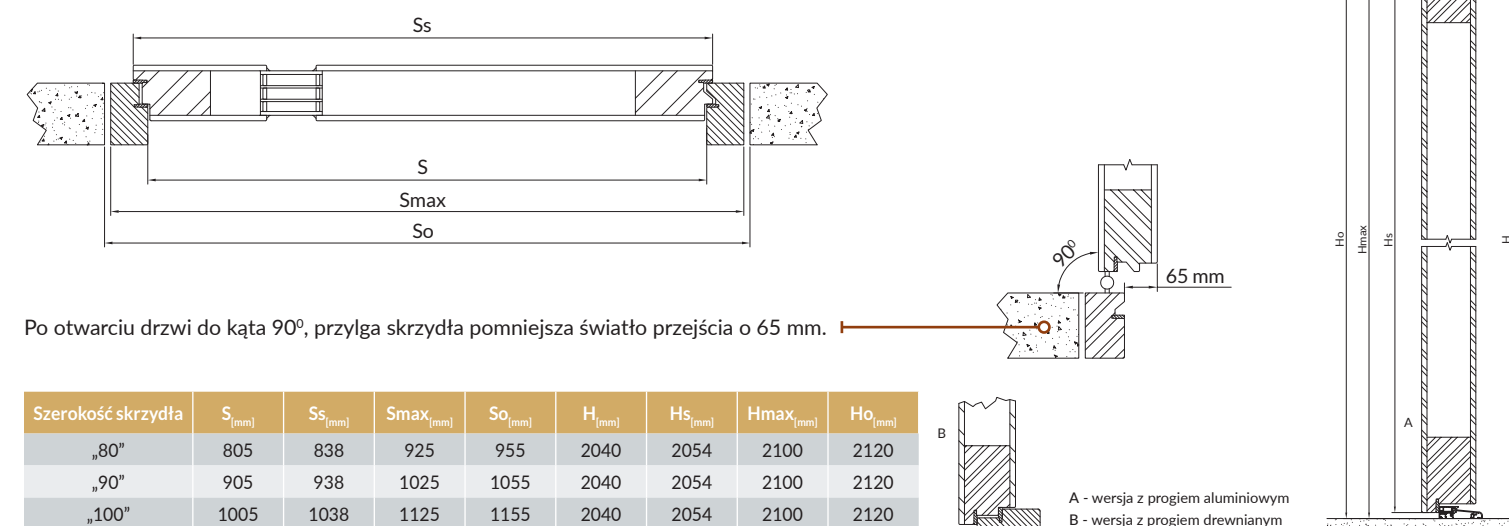

Po otwarciu drzwi do kąta 90°, przylga skrzydła pomniejsza światło przejścia o 47 mm.

Drzwi zewnętrzne nowoczesne przylgowe TermoPlus+ - grubość 100 mm.
Przekrój - pionowy i poziomy.

Po otwarciu drzwi do kąta 90°, przylga skrzydła pomniejsza światło przejścia o 65 mm.