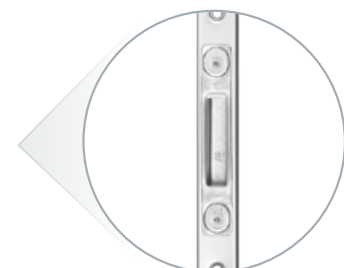

ZACZEP
REGULOWANY
DO ZAMKA
LISTWOWEGO

ZACZEP
DO ZAMKA
DODATKOWEGO

ZACZEP
GŁÓWNY
REGULOWANY
DO ZAMKA
LISTWOWEGO

ZACZEP
DO ZAMKA
LISTWOWEGO

**WINK
HAUS**

~~370 zł~~
290 zł

DOPLATA DO I
STANDARDU
DRZWI

PRÓG TERMICZNY **GU**