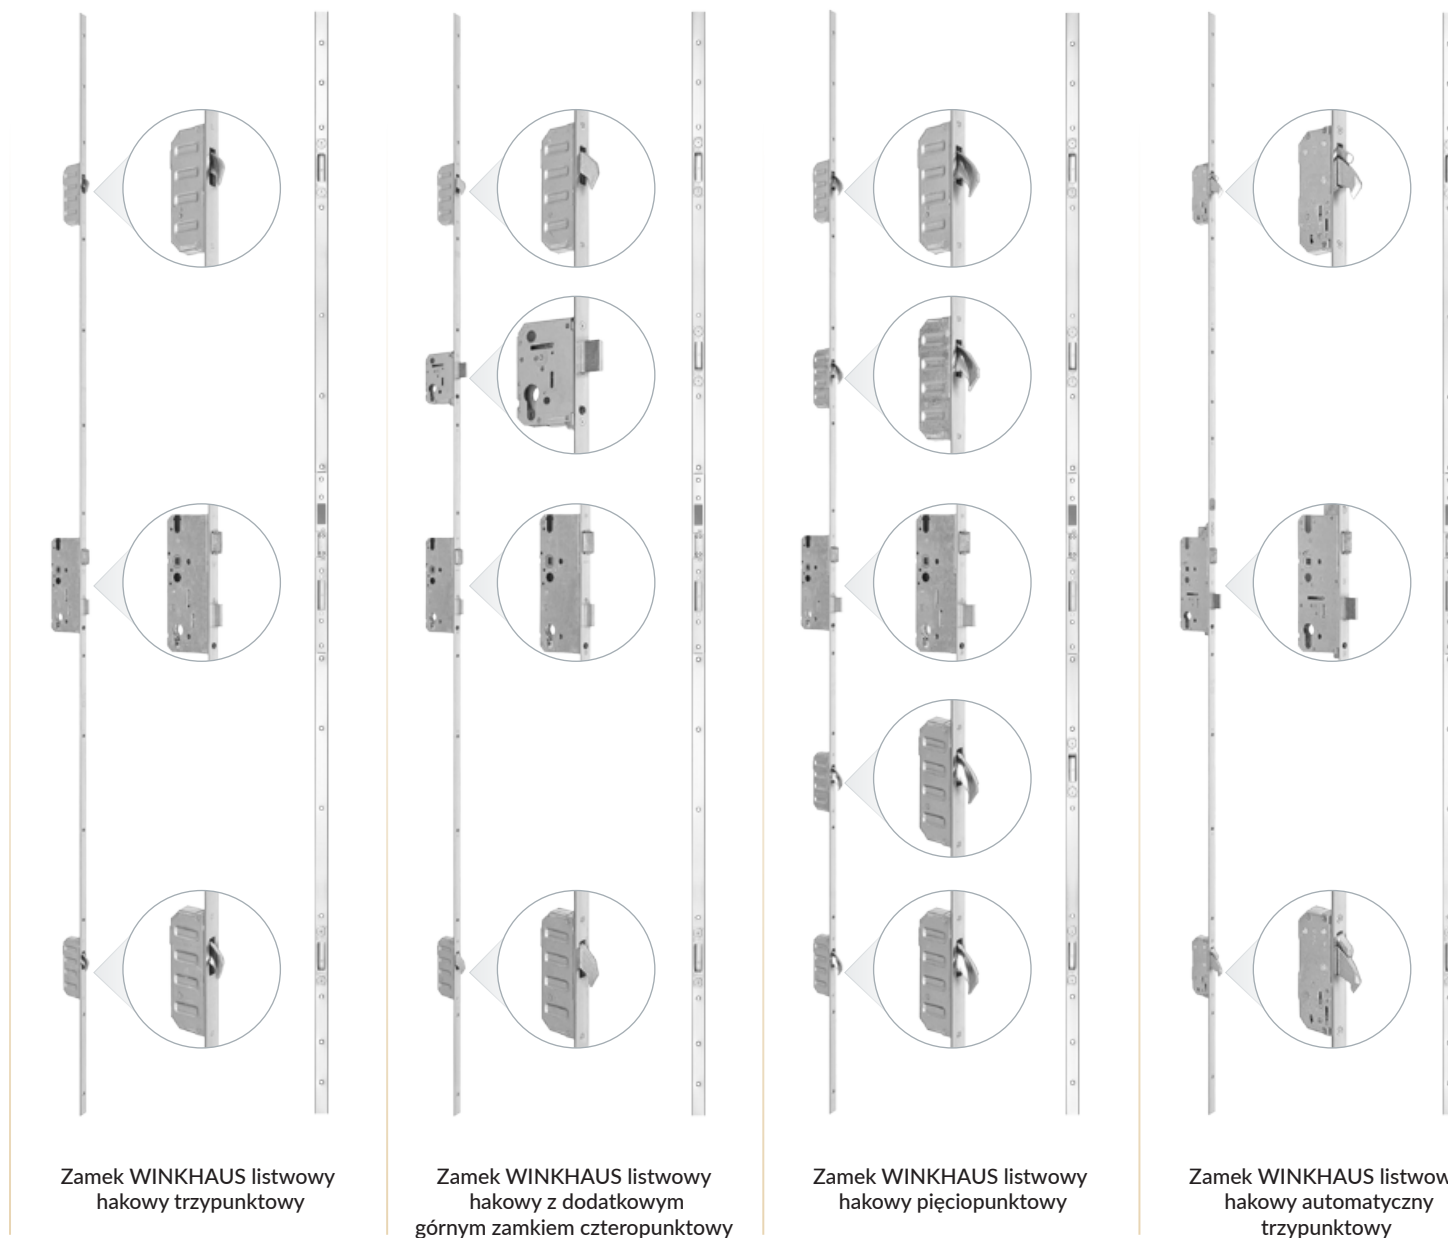

AXA
HOME SECURITY

Klamki AXA slim występują tylko w połączeniu z antabą.

ZAMKI LISTWOWE

WINKHAUS

SAMOZAMYKACZ WPUSZCZANY W SKRZYDŁO

CZYTNIK LINII PAPILARNYCH

GU

WILKA®
SCHLIESSTECHNIK

Wkładka pojedyncza - 3 klucze

Wkładka gałka - 3 klucze

Komplet dwóch wkładek w systemie jednego klucza - mosiądz lub nikiel

Samozamykacz

Samozamykacz

Wizjer panoramiczny

przełącznik dzień / noc

Zaczep współpracujący z antabą

przełącznik dzień / noc

Elektrozaczep

Profil poszerzający 50 mm do progu termicznego

Profil poszerzający 30 mm do progu termicznego

POCHWYTY Z CZYTNIKIEM

- Zestaw zawiera:
- pochwyt jednostronny z czytnikiem linii papilarnych
 - zamek Automatic GU
 - silnik do zamka Automatic
 - elektroniczny przepust secure connect 50
 - jednolita listwa zaczepowa
 - klamka AXA SLIM od strony wewnętrznej