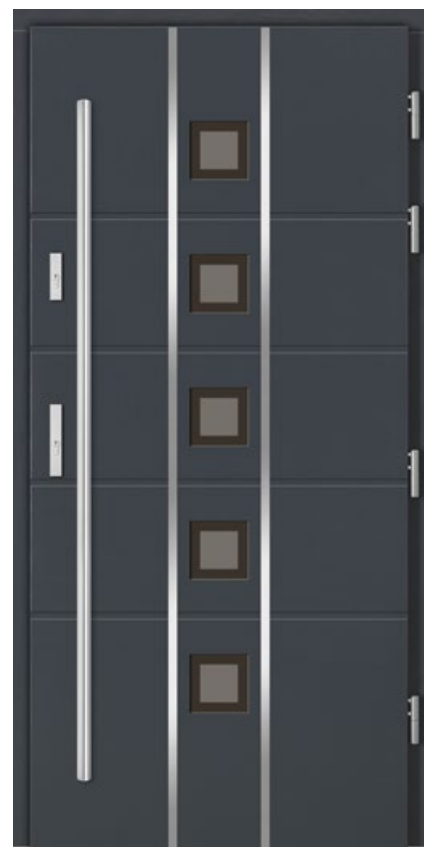

BELLA PIASKOWANE

Dopłata za inox obustronny 230 zł

STANDARD 1 | STANDARD 2 | STANDARD 3
4 440 zł | 4 730 zł | 4 820 zł