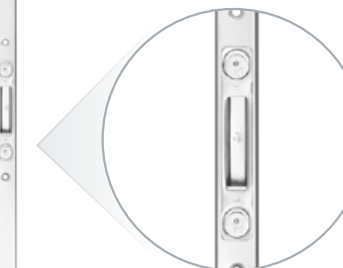

ZACZEP
REGULOWANY
DO ZAMKA
LISTWOWEGO

ZACZEP
DO ZAMKA
DODATKOWEGO

ZACZEP
GŁÓWNY
REGULOWANY
DO ZAMKA
LISTWOWEGO

ZACZEP
DO ZAMKA
LISTWOWEGO

**WINK
HAUS**

~~370 zł~~
290 zł

DOPLATA DO I
STANDARDU
DRZWI

PRÓG TERMICZNY **GU**

szerokość 72 mm

**POLECAMY
STANDARD TRZECI**

HAKOWY ZAMEK LISTWOWY PIĘCIOPUNKTOWY
Z REGULOWANĄ LISTWĄ ZACZEPOWĄ
I PROGIEM TERMICZNYM GU 95 MM

ZACZEP
REGULOWANY
DO ZAMKA
LISTWOWEGO

ZACZEP
REGULOWANY
DO ZAMKA
DODATKOWEGO

ZACZEP
GŁÓWNY
REGULOWANY
DO ZAMKA
LISTWOWEGO

ZACZEP
REGULOWANY
DO ZAMKA
LISTWOWEGO

ZACZEP
REGULOWANY
DO ZAMKA
LISTWOWEGO

**WINK
HAUS**

~~200 zł~~
90 zł

DOPLATA DO II
STANDARDU
DRZWI

PRÓG TERMICZNY **GU**

szerokość 95 mm