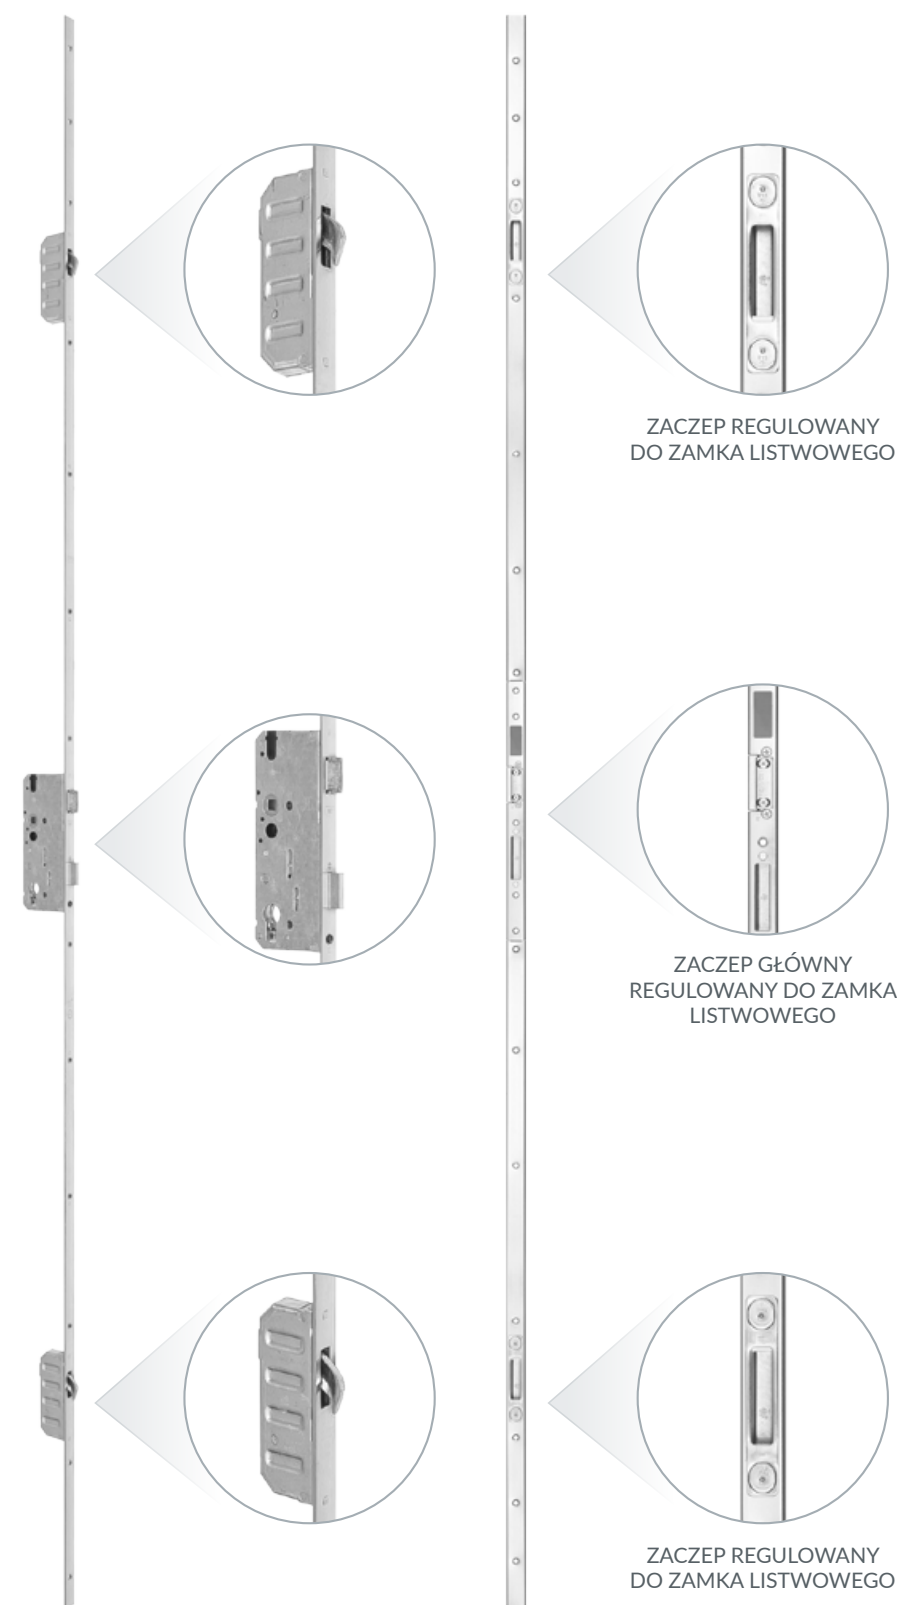

1 zł

DOPLATA DO I STANDARDU DRZWI

Promocyjny zamek występuje w połączeniu z pojedynczą wkładką patentową niemieckiej firmy WILKA z kompletem 3 kluczy.

PROMOCJA!

KLAMKA HAGA BEZPIECZNA
ZE WSPOMAGANIEM

AXA
HOME SECURITY