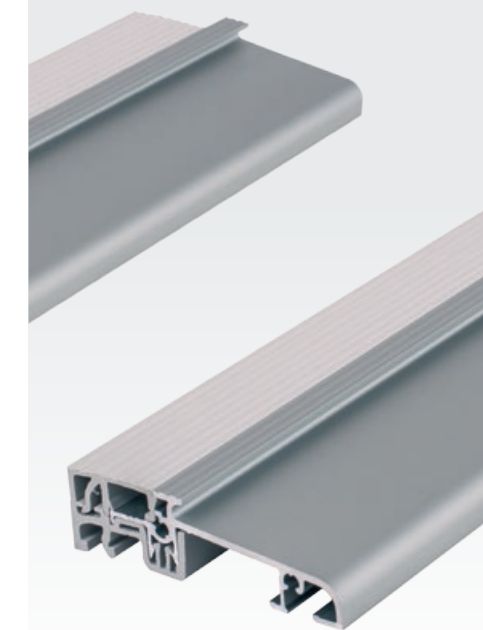

ZACZEP
GŁÓWNY
REGULOWANY
DO ZAMKA
LISTWOWEGO

ZACZEP
REGULOWANY
DO ZAMKA
LISTWOWEGO

ZACZEP
REGULOWANY
DO ZAMKA
LISTWOWEGO

**WINK
HAUS**

~~200 zł~~
90 zł

DOPLATA DO II
STANDARDU
DRZWI

PRÓG TERMICZNY **GU**

szerokość 95 mm

STANDARD 2

- skrzydło o grubości 90 mm z uszczelką
- ościeżnica stała o szerokości 100 mm z uszczelką
- pakiet czteroszybowy, trójkomorowy
- cztery zawiasy szwajcarskiej firmy SFS regulowane w trzech płaszczyznach z zabezpieczeniem przed wykręceniem i nakładkami ozdobnymi
- wysokiej jakości klamka niemieckiej firmy Hoppe - London, satyna, długi sztyld
- zamek listwowy hakowy z dodatkowym zamkiem górnym niemieckiej firmy WINKHAUS - czteropunktowy
- listwa zaczepowa regulowana niemieckiej firmy WINKHAUS - czteropunktowa
- dwie wkładki patentowe w systemie jednego klucza niemieckiej firmy WILKA
- górna wkładka z gałką
- komplet kluczy - 6 sztuk
- próg termiczny aluminiowy niemieckiej firmy GU o szerokości 72 mm
- metalowy stabilizator w skrzydle drzwiowym