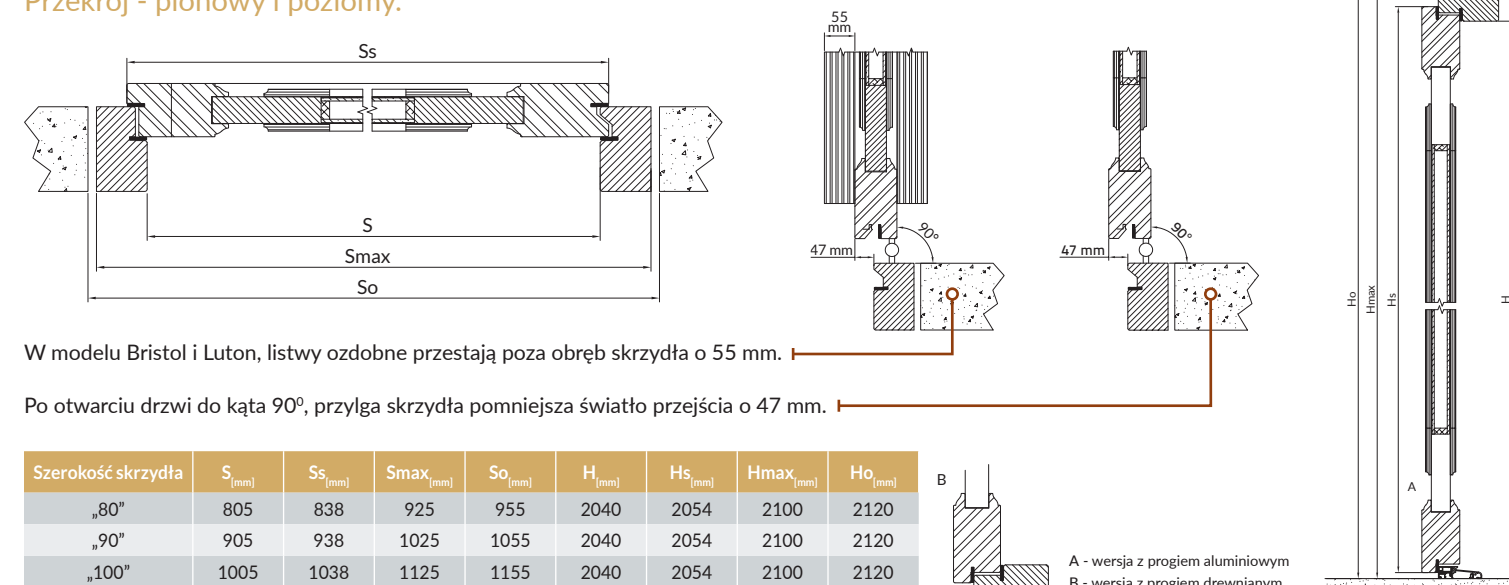

Drzwi zewnętrzne ramowo-płycinowe, ramowo-szkieletowe, retro - grubość 80 mm.
Przekrój - pionowy i poziomy.

W modelu Bristol i Luton, listwy ozdobne przestają poza obręb skrzydła o 55 mm.

Po otwarciu drzwi do kąta 90°, przylga skrzydła pomniejsza światło przejścia o 47 mm.