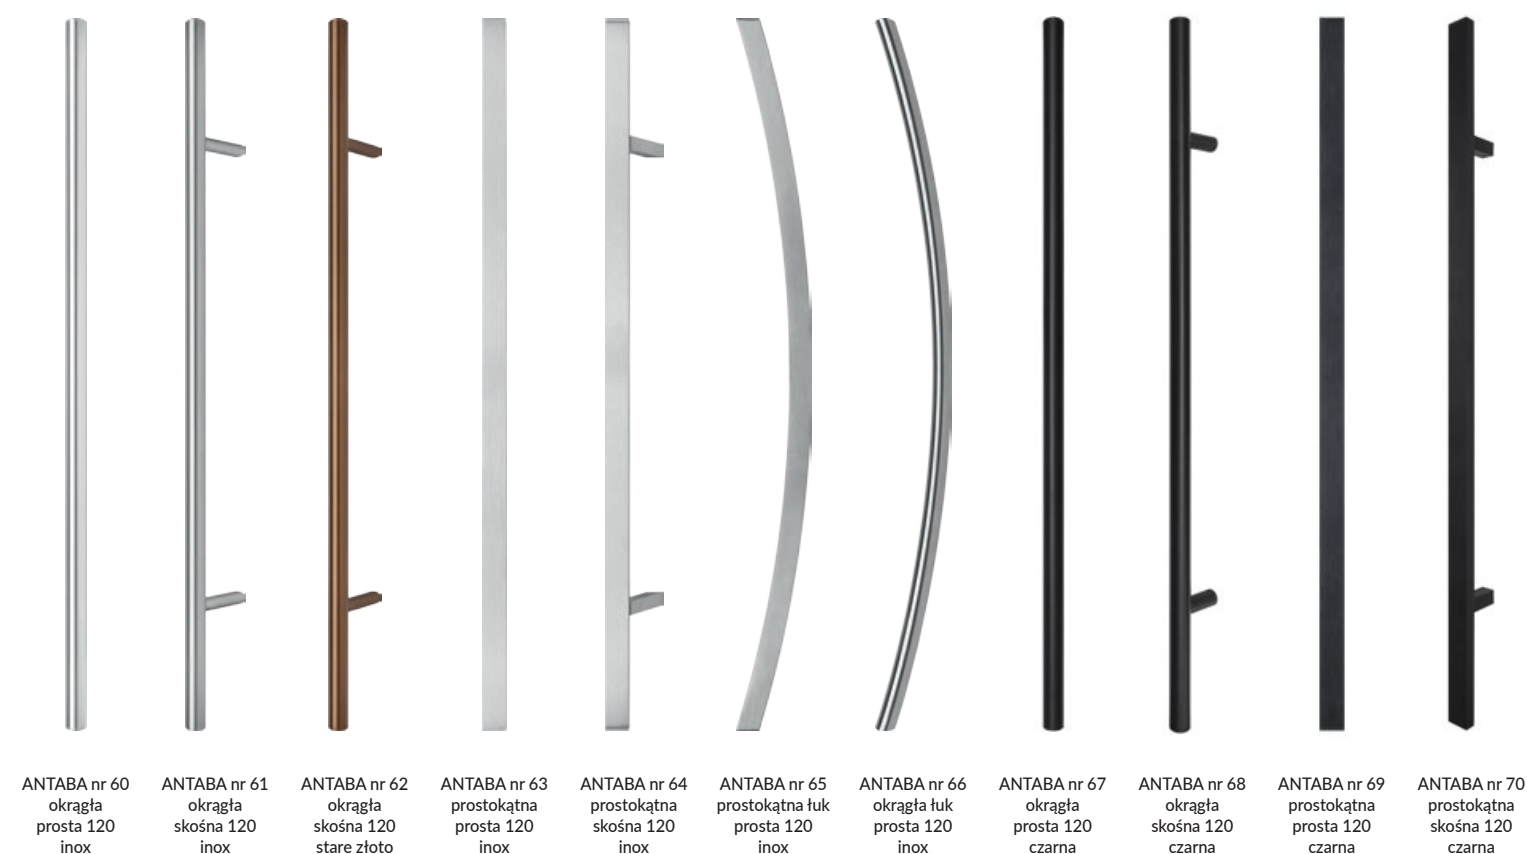

LINCOLN

BEDFORD

CARDIFF

PRESTON

PRESTON

PRESTON

STANDARDOWE RODZAJE WYKOŃCZEŃ LAZUROWYCH W WERSJI DĘBOWEJ

* Uwaga!!! Kolory Dąb bielony, Hemlock, Lakier bezbarwny, Yellow, Winchester, Afzelia, Sosna, Orange w drzwiach Ramowo-płycinowych, Ramowo-szkieletowych i Retro występują tylko w opcji z wklejkami z drewna dębowego w brzegowe listwy ramiaków za dopłatą 15%.
Drzwi zewnętrzne malowane są wysokiej jakości farbami lazurowymi niemieckiej firmy REMMERS.

AXA
HOME SECURITY

Klamki AXA slim występują tylko w połączeniu z antabą.

ZAMKI LISTWOWE

WINKHAUS

SAMOZAMYKACZ WPUSZCZANY W SKRZYDŁO

CZYTNIK LINII PAPILARNYCH

GU

WILKA®
SCHLIESSTECHNIK