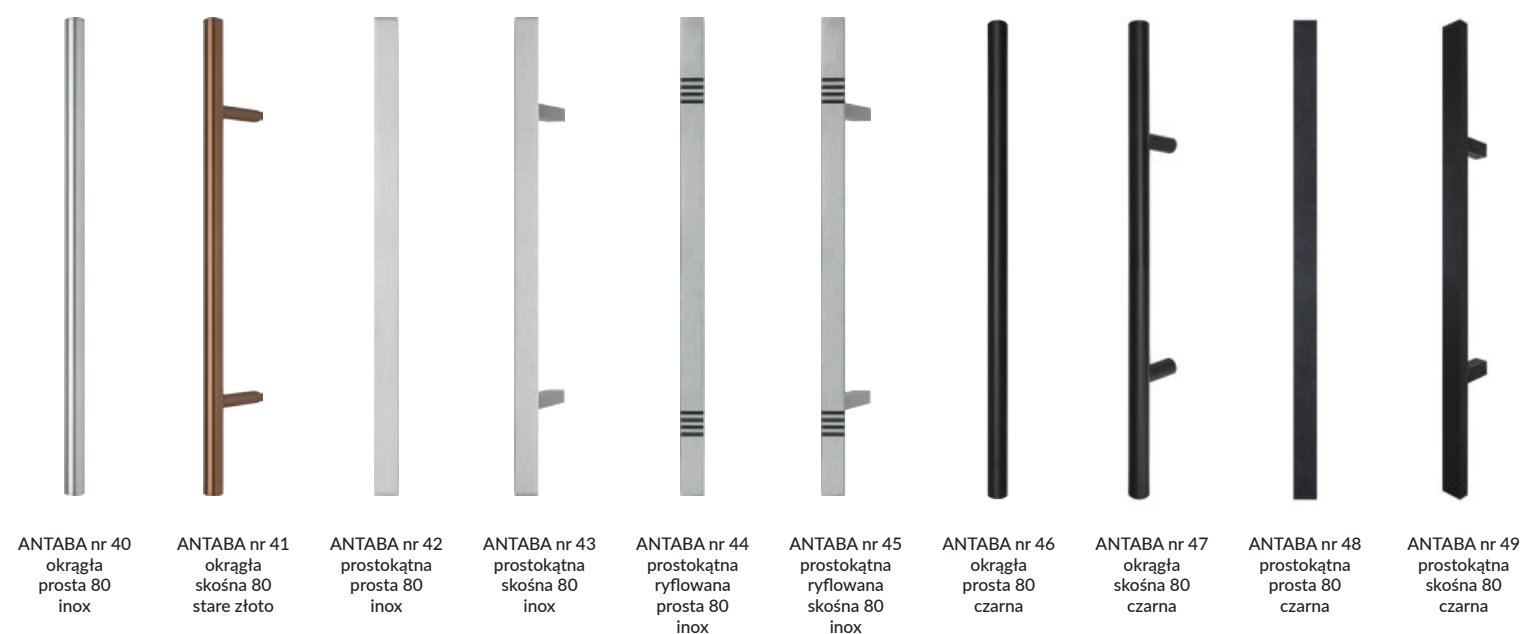

LINCOLN

BEDFORD

CARDIFF

PRESTON

PRESTON

PRESTON

STANDARDOWE RODZAJE WYKOŃCZEŃ LAZUROWYCH W WERSJI DĘBOWEJ

* Uwaga!!! Kolory Dąb bielony, Hemlock, Lakier bezbarwny, Yellow, Winchester, Afzelia, Sosna, Orange w drzwiach Ramowo-płycinowych, Ramowo-szkieletowych i Retro występują tylko w opcji z wklejkami z drewna dębowego w brzegowe listwy ramiaków za dopłatą 15%.
Drzwi zewnętrzne malowane są wysokiej jakości farbami lazurowymi niemieckiej firmy REMMERS.

STANDARDOWE RODZAJE WYKOŃCZEŃ RAL

NOWE WYKOŃCZENIE DOSTĘPNE TYLKO W WERSJI BLACK LINE

UWAGA!!!

Drewno to materiał naturalny posiadający swoją własną, unikalną i wyjątkową strukturę, dzięki czemu każde wykonane przez nas okna i drzwi posiadają indywidualny i niepowtarzalny charakter. Jego naturalne cechy, powodują możliwość powstania różnic kolorystycznych w poszczególnych elementach okien i drzwi, niestanowiących podstaw do reklamacji.

Dodatkowo informujemy, iż wykończenie MATRIX, NATURA, PREDATOR oraz VINTAGE jest wykonane z unikatowego specjalnie wyselekcjonowanego forniru dębowego w którym występują: duże przebarwienia kolorystyczne, sęki, błyszcz, naturalne pęknięcia i ubytki w drewnie w postaci większych bądź mniejszych dziur, które niejednokrotnie są wypełnione czarną ozdobną masą.

AXA
HOME SECURITY

Klamki AXA slim występują tylko w połączeniu z antabą.

ZAMKI LISTWOWE

WINKHAUS

SAMOZAMYKACZ WPUSZCZANY W SKRZYDŁO

CZYTNIK LINII PAPILARNYCH

GU

WILKA®
SCHLIESSTECHNIK