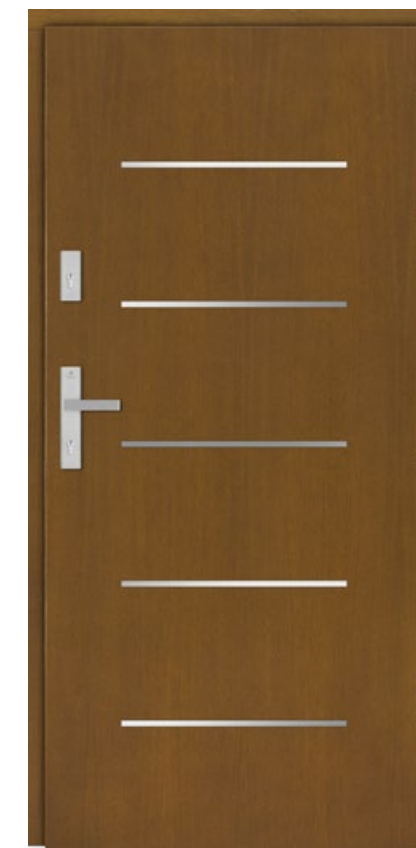

SORA PEŁNE

STANDARD 1	STANDARD 2	STANDARD 3
3 880 zł	4 170 zł	4 260 zł

Dopłata za inox obustronny 325 zł

IMOLA PEŁNE

STANDARD 1	STANDARD 2	STANDARD 3
3 760 zł	4 050 zł	4 140 zł

Dopłata za inox obustronny 200 zł