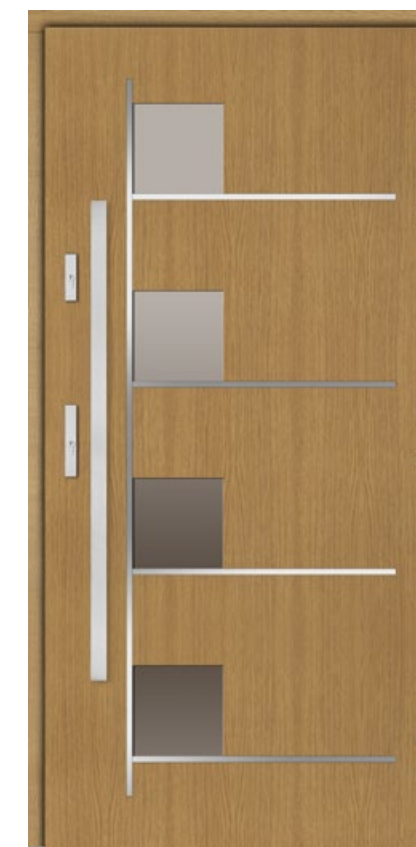

CREMONA

Dopłata za inox obustronny 270 zł

STANDARD 1	STANDARD 2	STANDARD 3
4 390 zł	4 680 zł	4 770 zł