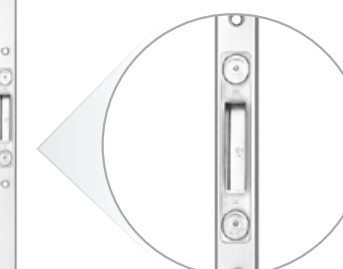

ZACZEP
REGULOWANY
DO ZAMKA
LISTWOWEGO

ZACZEP
DO ZAMKA
DODATKOWEGO

ZACZEP
GŁÓWNY
REGULOWANY
DO ZAMKA
LISTWOWEGO

ZACZEP
DO ZAMKA
LISTWOWEGO

**WINK
HAUS**

~~370 zł~~
290 zł

DOPLATA DO I
STANDARDU
DRZWI

PRÓG TERMICZNY **GU**

szerokość 72 mm

**POLECAMY
STANDARD TRZECI**

HAKOWY ZAMEK LISTWOWY PIĘCIOPUNKTOWY
Z REGULOWANĄ LISTWĄ ZACZEPOWĄ
I PROGIEM TERMICZNYM GU 95 MM

ZACZEP
REGULOWANY
DO ZAMKA
LISTWOWEGO

ZACZEP
REGULOWANY
DO ZAMKA
DODATKOWEGO

ZACZEP
GŁÓWNY
REGULOWANY
DO ZAMKA
LISTWOWEGO

ZACZEP
REGULOWANY
DO ZAMKA
LISTWOWEGO

ZACZEP
REGULOWANY
DO ZAMKA
LISTWOWEGO

**WINK
HAUS**

~~200 zł~~
90 zł

DOPLATA DO II
STANDARDU
DRZWI

PRÓG TERMICZNY **GU**

szerokość 95 mm