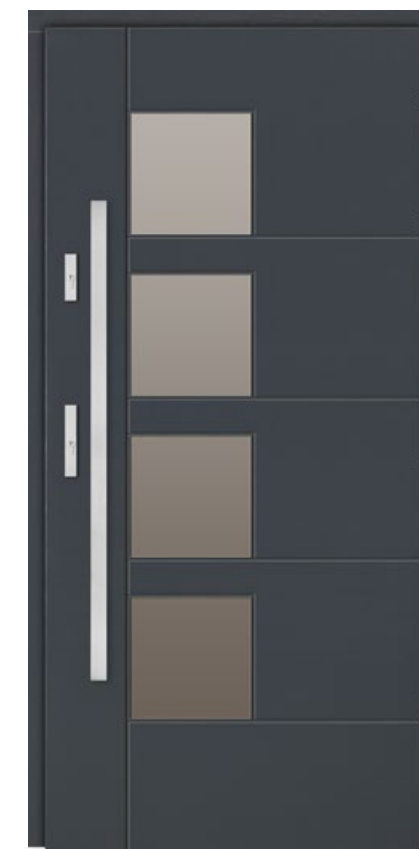

BONO

STANDARD 1 | STANDARD 2 | STANDARD 3
4 300 zł | 4 590 zł | 4 680 zł