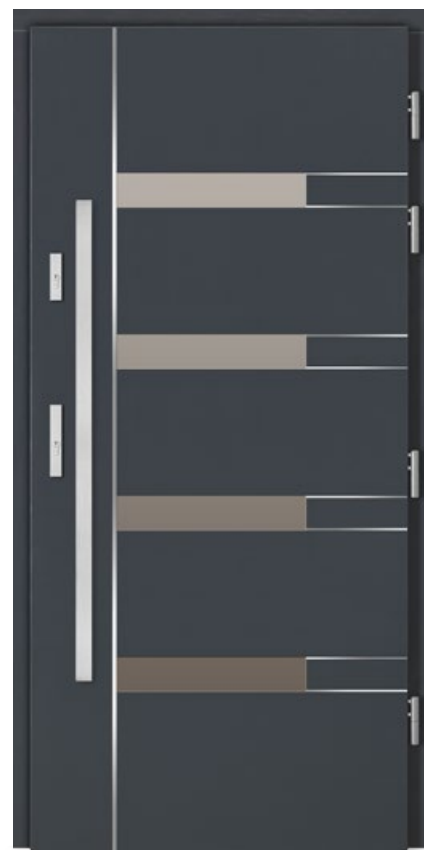

ISEO

Dopłata za inox obustronny 205 zł

STANDARD 1 | STANDARD 2 | STANDARD 3
4 430 zł | 4 720 zł | 4 810 zł