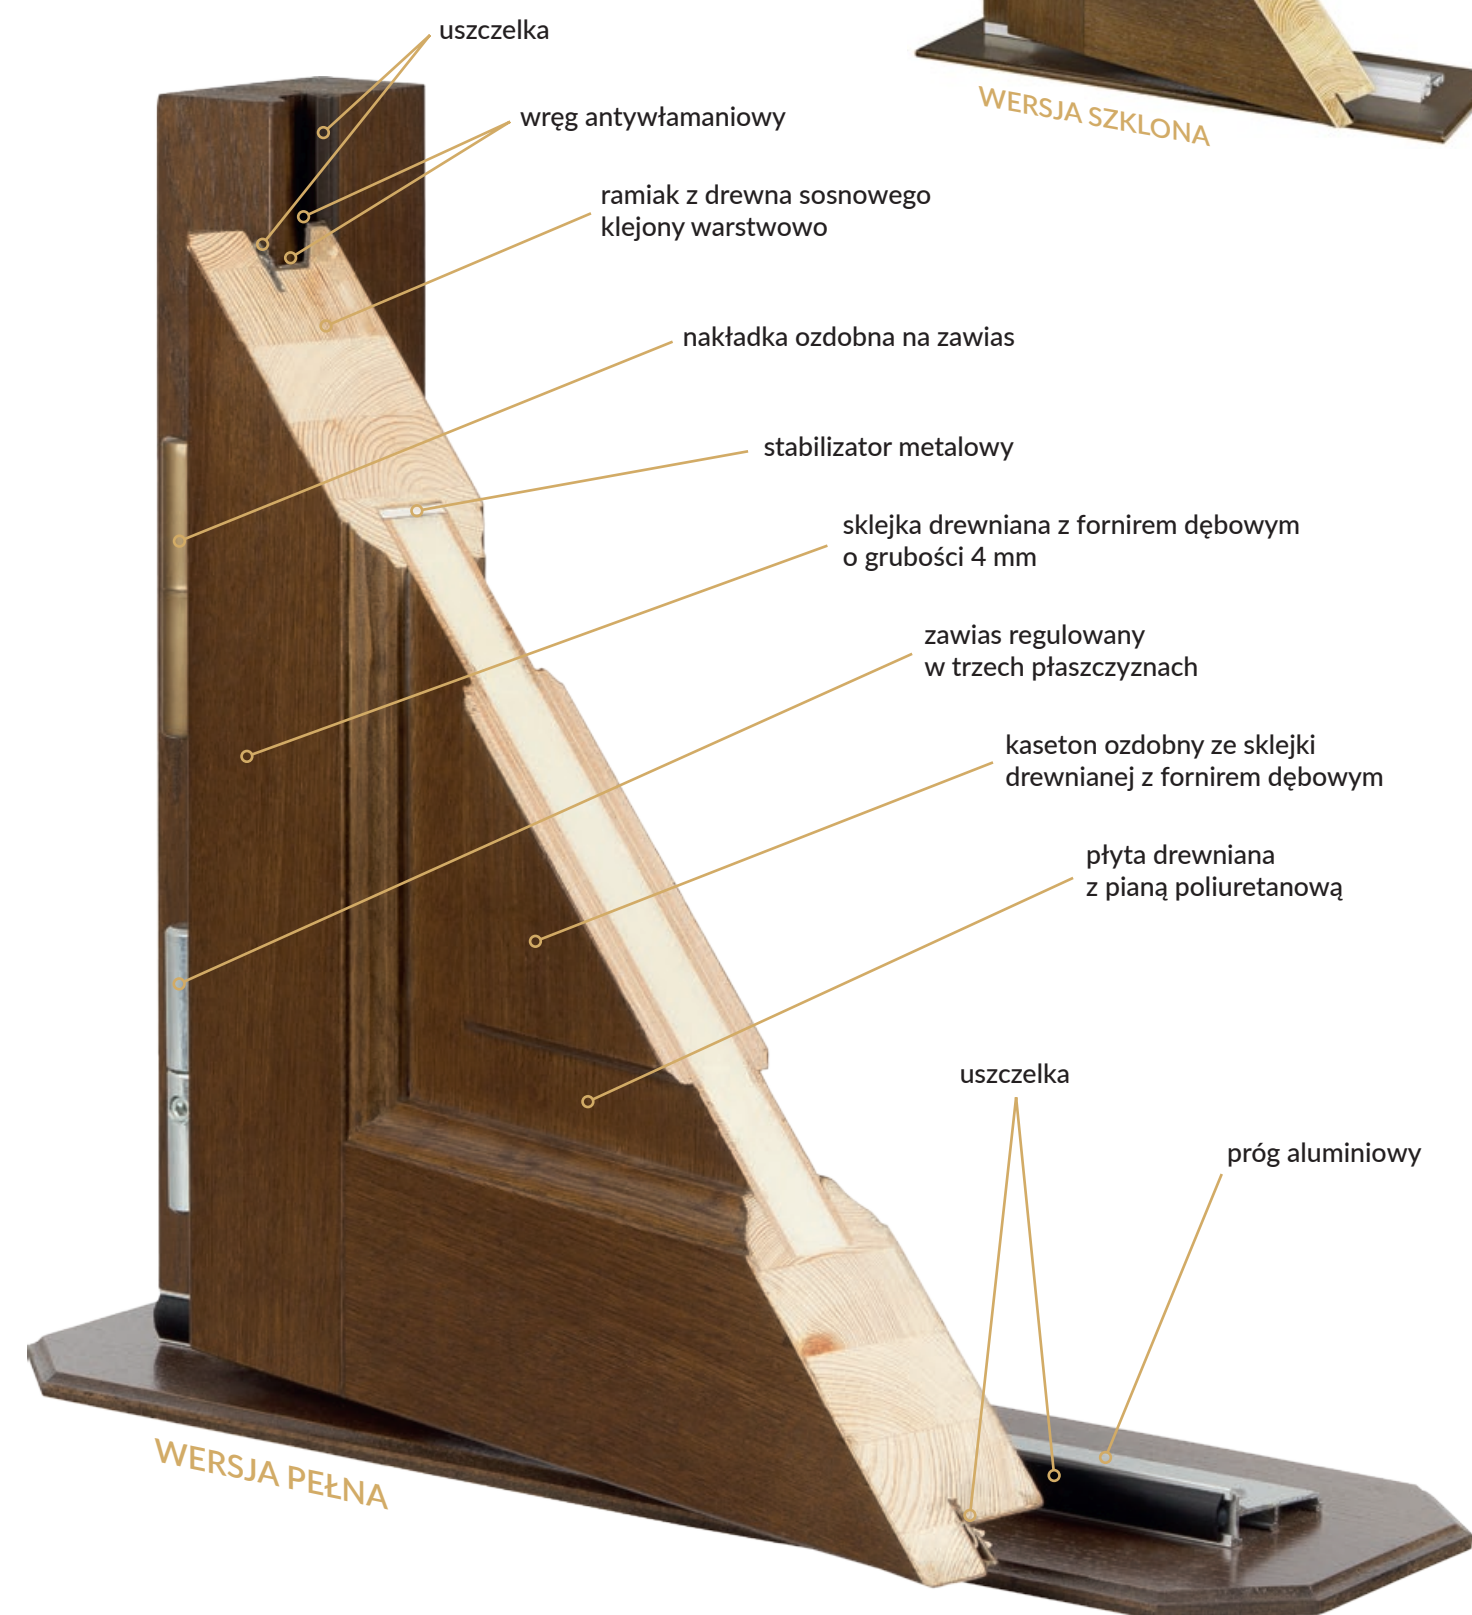

Kierownik Jakości: mgr inż. Maciej Żyła
Kierownik Techniczny: mgr inż. Bogdan Wójciszewski
Dąbrowa Górnicza, dnia 06 czerwca 2019 r.

PRZEKRÓJ DRZWI ZEWNĘTRZNYCH

GRUBOŚĆ 70 MM LUB 80 MM

DOTYCZY DRZWI RAMOWO-SZKIELETOWYCH, RAMOWO-PŁYGINOWYCH I RETRO