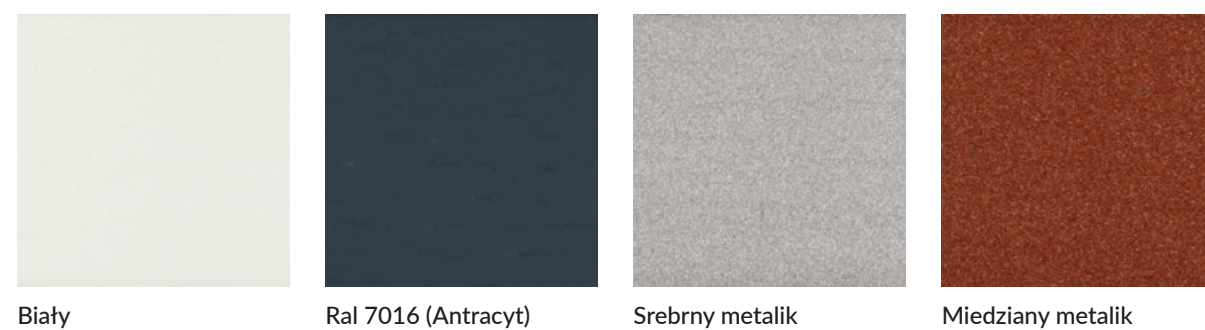

STANDARDOWE RODZAJE WYKOŃCZEŃ RAL