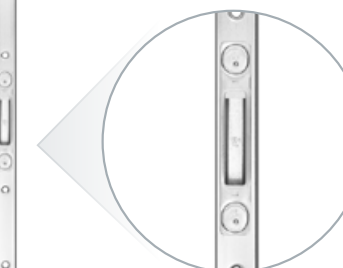

ZACZEP
REGULOWANY
DO ZAMKA
LISTWOWEGO

ZACZEP
DO ZAMKA
DODATKOWEGO

ZACZEP
GŁÓWNY
REGULOWANY
DO ZAMKA
LISTWOWEGO

ZACZEP
DO ZAMKA
LISTWOWEGO

**WINK
HAUS**

~~370 zł~~
290 zł

DOPLATA DO I
STANDARDU
DRZWI

PRÓG TERMICZNY **GU**

szerokość 72 mm

**POLECAMY
STANDARD TRZECI**

HAKOWY ZAMEK LISTWOWY PIĘCIOPUNKTOWY
Z REGULOWANĄ LISTWĄ ZACZEPOWĄ
I PROGIEM TERMICZNYM GU 95 MM

ZACZEP
REGULOWANY
DO ZAMKA
LISTWOWEGO

ZACZEP
REGULOWANY
DO ZAMKA
DODATKOWEGO

ZACZEP
GŁÓWNY
REGULOWANY
DO ZAMKA
LISTWOWEGO

ZACZEP
REGULOWANY
DO ZAMKA
LISTWOWEGO

ZACZEP
REGULOWANY
DO ZAMKA
LISTWOWEGO

**WINK
HAUS**

~~200 zł~~
90 zł

DOPLATA DO II
STANDARDU
DRZWI

PRÓG TERMICZNY **GU**

szerokość 95 mm