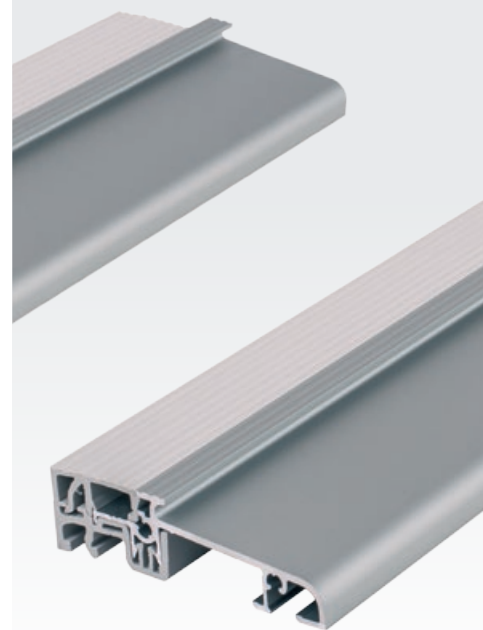

ZACZEP
REGULOWANY
DO ZAMKA
LISTWOWEGO

ZACZEP
DO ZAMKA
DODATKOWEGO

ZACZEP
GŁÓWNY
REGULOWANY
DO ZAMKA
LISTWOWEGO

ZACZEP
DO ZAMKA
LISTWOWEGO

**WINK
HAUS**

~~370 zł~~
290 zł

DOPLATA DO I
STANDARDU
DRZWI

PRÓG TERMICZNY **GU**

szerokość 72 mm

**POLECAMY
STANDARD TRZECI**

HAKOWY ZAMEK LISTWOWY PIĘCIOPUNKTOWY
Z REGULOWANĄ LISTWĄ ZACZEPOWĄ
I PROGIEM TERMICZNYM GU 95 MM

ZACZEP
REGULOWANY
DO ZAMKA
LISTWOWEGO

ZACZEP
REGULOWANY
DO ZAMKA
DODATKOWEGO