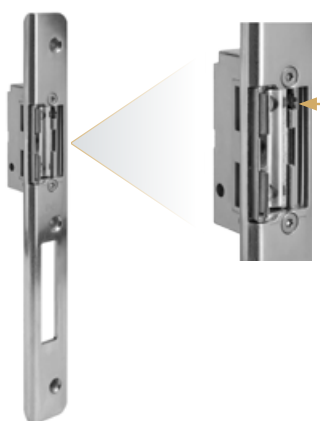

AXA
HOME SECURITY

Klamki AXA slim występują tylko w połączeniu z antabą.

ZAMKI LISTWOWE

WINKHAUS

SAMOZAMYKACZ WPUSZCZANY W SKRZYDŁO

CZYTNIK LINII PAPILARNYCH

GU

WILKA®
SCHLIESSTECHNIK

Wkładka pojedyncza - 3 klucze

Wkładka gałka - 3 klucze

Komplet dwóch wkładek w systemie jednego klucza - mosiądz lub nikiel

Samozamykacz

Samozamykacz

Wizjer panoramiczny

przełącznik dzień / noc

Zaczep współpracujący z antabą

przełącznik dzień / noc

Elektrozaczep

Profil poszerzający 50 mm do progu termicznego

Profil poszerzający 30 mm do progu termicznego

POCHWYTY Z CZYTNIKIEM

- Zestaw zawiera:
- pochwyt jednostronny z czytnikiem linii papilarnych
 - zamek Automatic GU
 - silnik do zamka Automatic
 - elektroniczny przepust secure connect 50
 - jednolita listwa zaczepowa
 - klamka AXA SLIM od strony wewnętrznej