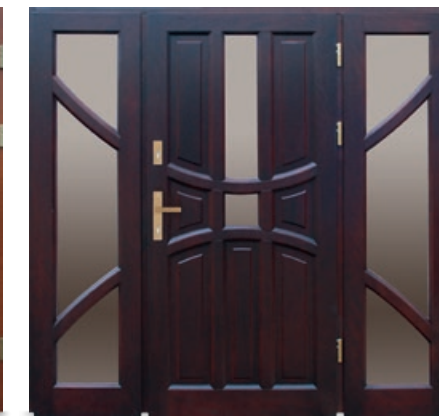

STANDARD 1 | STANDARD 2 | STANDARD 3
3 670 zł | 3 960 zł | 4 050 zł

STANDARD 1 | STANDARD 2 | STANDARD 3
3 750 zł | 4 040 zł | 4 130 zł

STANDARD 1 | STANDARD 2 | STANDARD 3
3 600 zł | 3 890 zł | 3 980 zł

STANDARD 1 | STANDARD 2 | STANDARD 3
3 670 zł | 3 960 zł | 4 050 zł

STANDARD 1 | STANDARD 2 | STANDARD 3
3 810 zł | 4 100 zł | 4 190 zł

STANDARD 1 | STANDARD 2 | STANDARD 3
3 670 zł | 3 960 zł | 4 050 zł

REZE