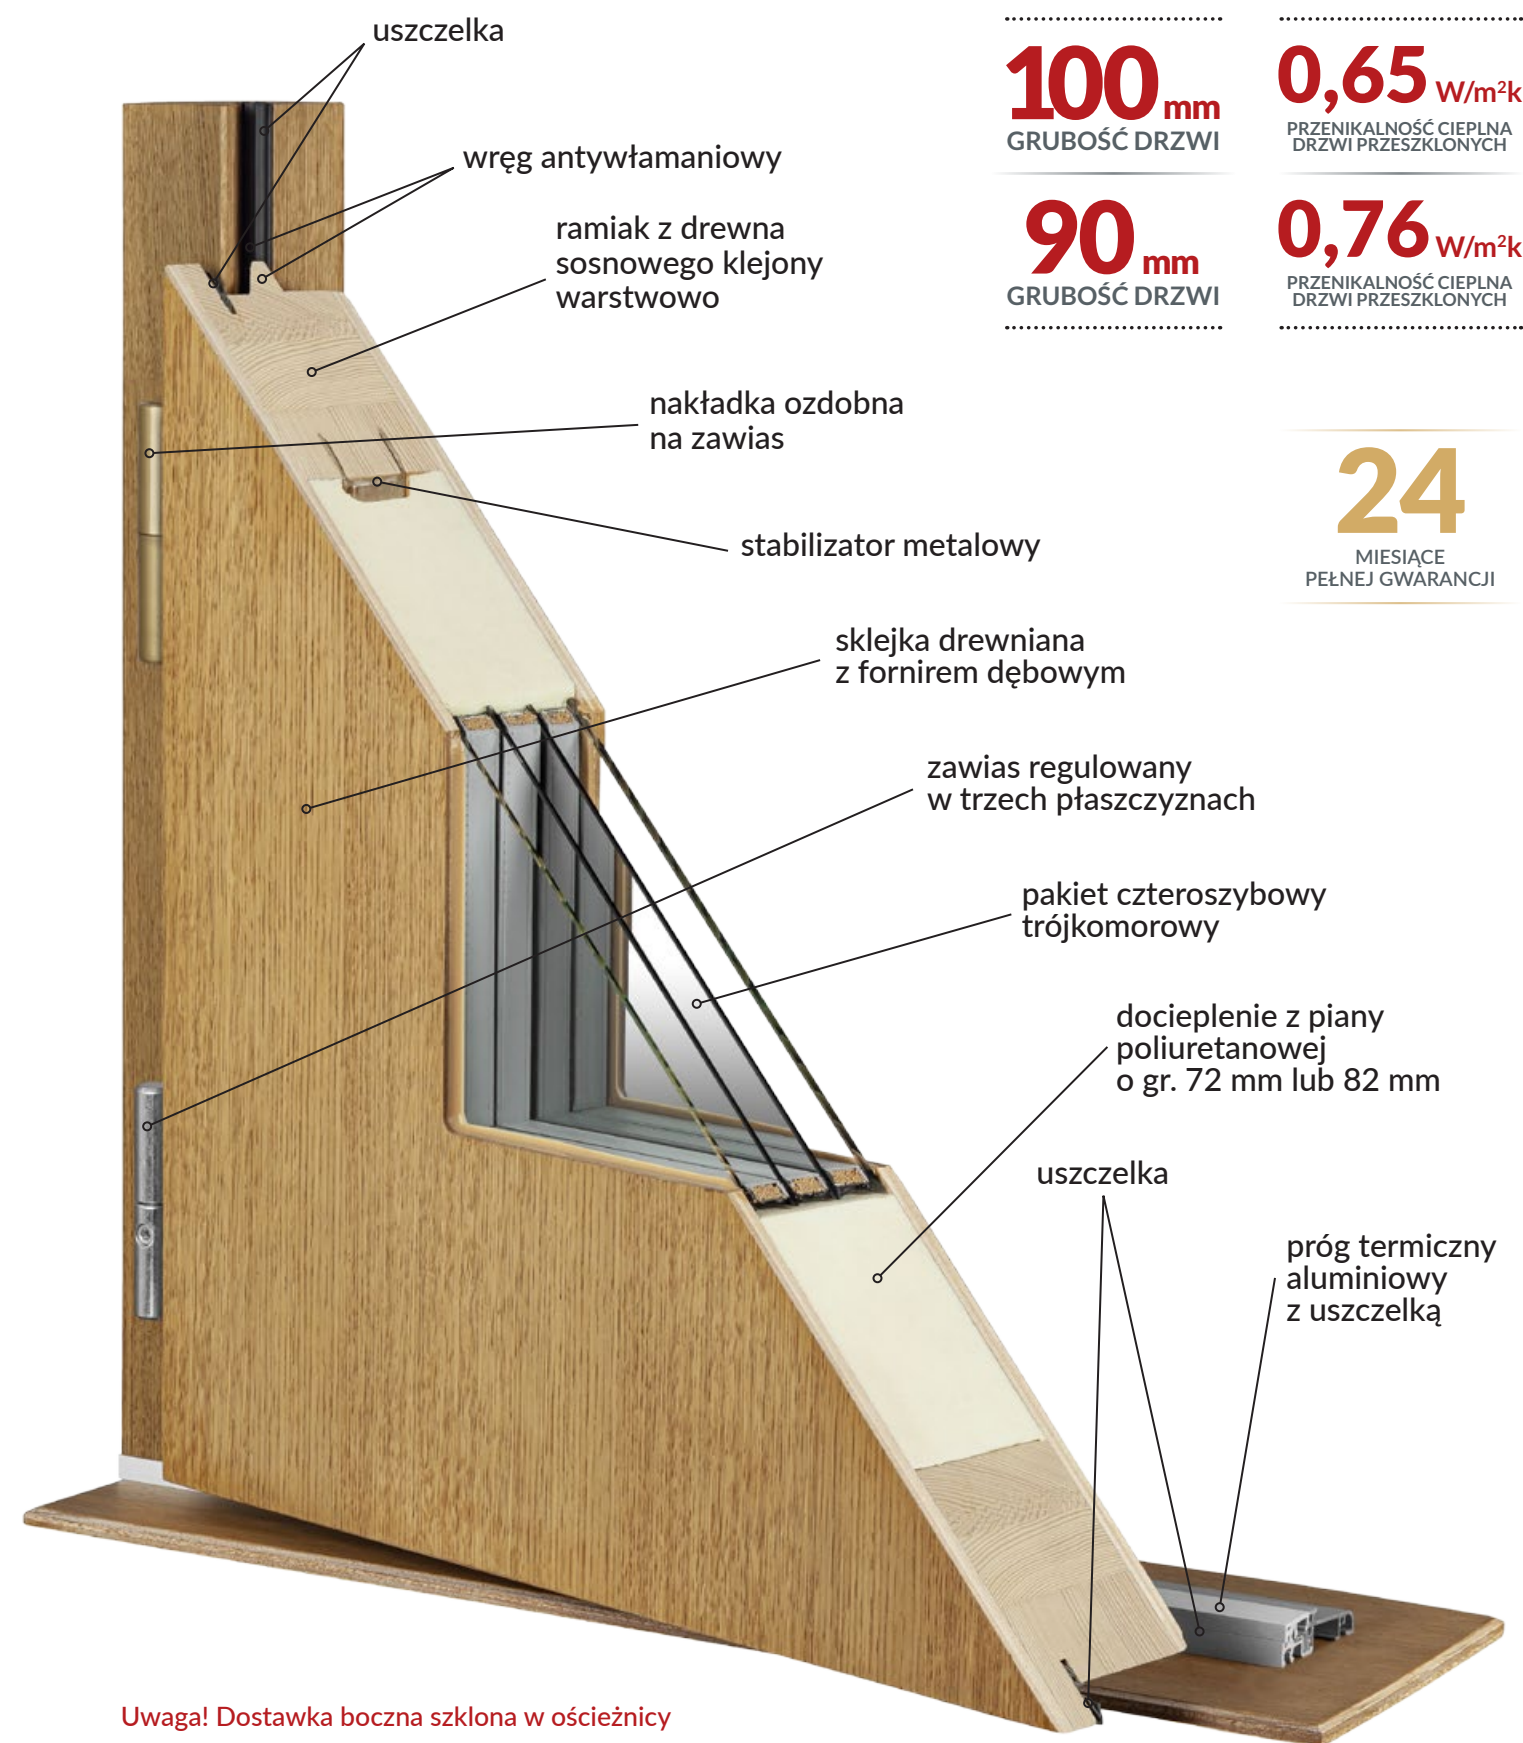

PRZEKRÓJ DRZWI ZEWNĘTRZNYCH PRZESZKLONYCH
GRUBOŚĆ 90 mm LUB 100 mm

TermoPlus+

100 mm GRUBOŚĆ DRZWI	0,65 W/m²K PRZENIKALNOŚĆ CIEPŁNA DRZWI PRZESZKLONYCH
90 mm GRUBOŚĆ DRZWI	0,76 W/m²K PRZENIKALNOŚĆ CIEPŁNA DRZWI PRZESZKLONYCH

24
MIESIĄCE
PEŁNEJ GWARANCJI

Uwaga! Dostawka boczna szklona w ościeżnicy występuje z pakietem trzyszybowym dwukomorowym.

Wymiary:

- Typowe szerokości drzwi to: „80”, „90”, „100”.
- Typowe wymiary zewnętrzne drzwi o grubości 90 mm, np. „90” - 1025 mm x 2100 mm.
- Maksymalna wysokość drzwi bez doświetła górnego to 2300 mm.
- Maksymalna szerokość drzwi jednoskrzydłowych to 1125 mm.

Uwaga!!!

Nowoczesna linia drzwi **TermoPlus+** występuje w niestandardowych wymiarach bez dopłaty za nietypowy wymiar. Dopłata obejmuje wyłącznie drzwi wyższe niż 2200 mm.

SYSTEM 100

Złożenie elementów	Wartość
Ocieplizna - szkrytło (Strona ryglowa) U_g[W/m²K]	1,1
Ocieplizna - szkrytło (Strona zawiasowa) U_g[W/m²K]	1,1
Szkrytło - próg U_g[W/m²K]	1,8
Panel z oszkleniem U_g[W/m²K]	0,4 / 0,022
Panel U_g[W/m²K]	0,40
U_p [W/m²K] dla drzwi 1025 mm x 2100 mm Wym. IGL: 80 [mm] x 740 [mm]	0,65

ODPORNOŚĆ NA WŁAMANIE

Wszystkie drzwi nowoczesne jednoskrzydłowe występują jako drzwi pasywne.

Wszystkie drzwi nowoczesne TermoPlus+ jednoskrzydłowe w I, II lub III standardzie wyposażenia za dopłatą mogą występować jako Antywłamaniowe Drzwi Drewniane i posiadać klasę antywłamaniową RC2.