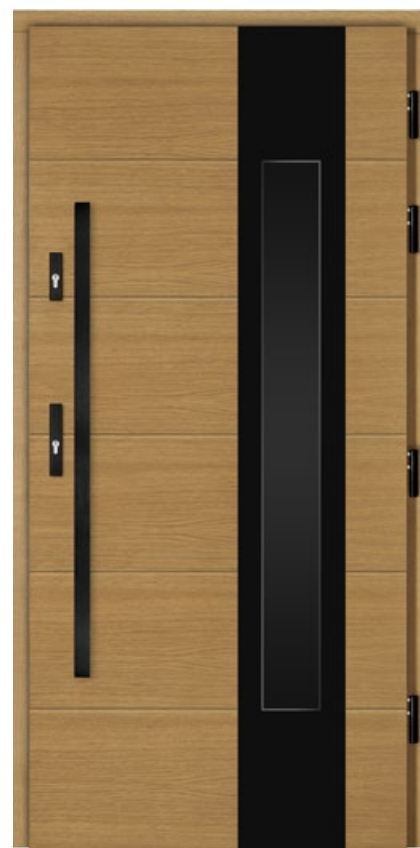

BURANO BLACK 03

STANDARD 1	STANDARD 2	STANDARD 3
4 710 zł	5 000 zł	5 090 zł