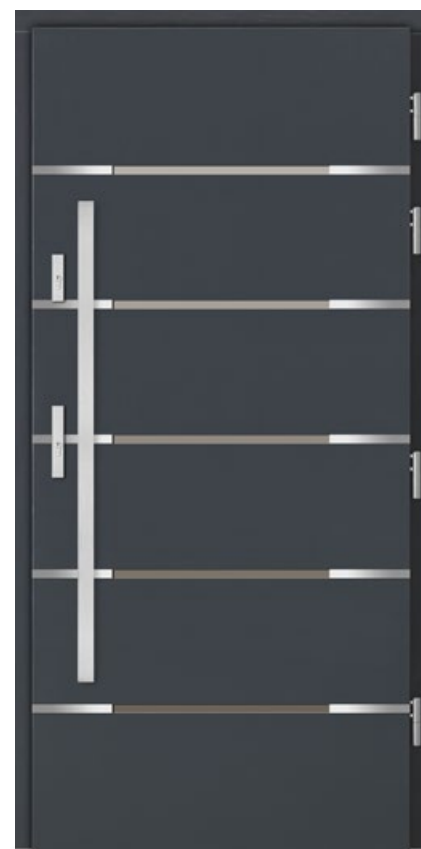

VILLA

Dopłata za inox obustronny 270 zł

STANDARD 1 | STANDARD 2 | STANDARD 3
4 500 zł | 4 790 zł | 4 880 zł