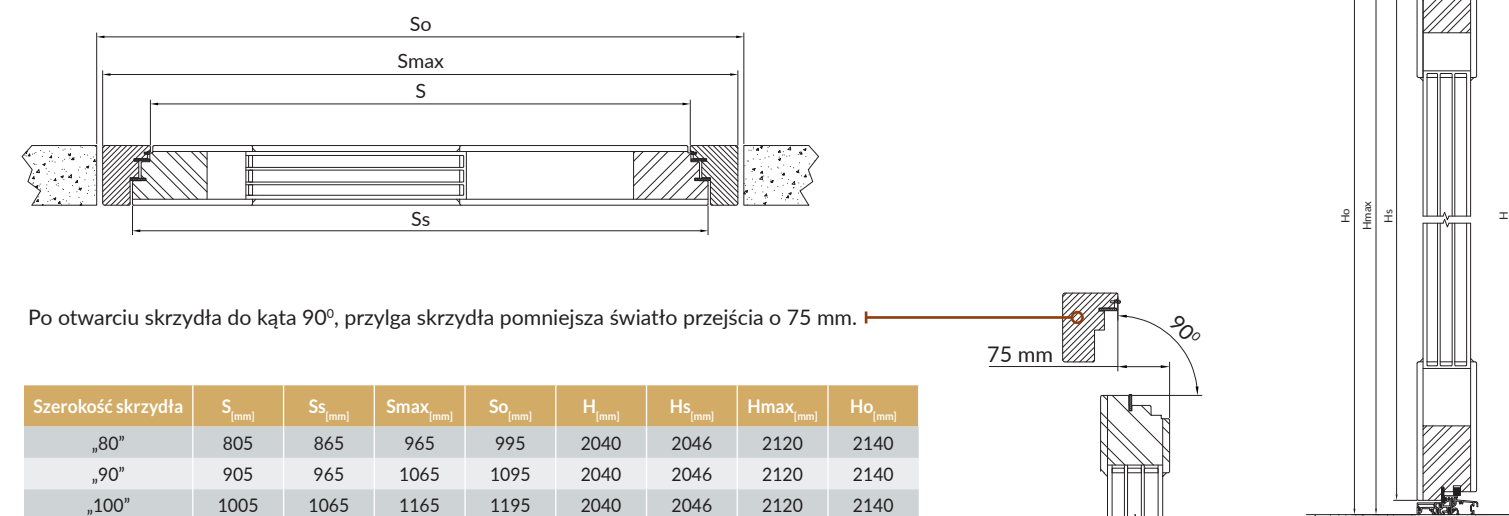

Drzwi zewnętrzne licowane z ościeżnicą stałą - grubość 100 mm.
Przekrój - pionowy i poziomy.

Po otwarciu skrzydła do kąta 90°, przylga skrzydła pomniejsza światło przejścia o 75 mm.

H - Wysokość w świetle ościeżnicy [mm]   Ho - Wysokość otworu w ścianie [mm]   Smax - Całkowita szerokość drzwi [mm]
Hs - Wysokość skrzydła [mm]   S - Szerokość w świetle ościeżnicy [mm]   So - Szerokość otworu w ścianie [mm]
Hmax - Całkowita wysokość drzwi [mm]   Ss - Szerokość skrzydła [mm]