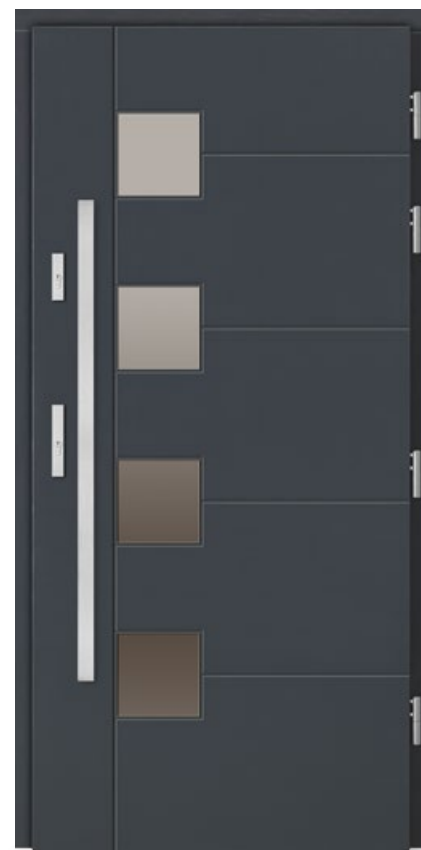

ISEO

Dopłata za inox obustronny 205 zł

STANDARD 1 | STANDARD 2 | STANDARD 3
4 430 zł | 4 720 zł | 4 810 zł

MINEO

STANDARD 1 | STANDARD 2 | STANDARD 3
4 230 zł | 4 520 zł | 4 610 zł

PICO

STANDARD 1 | STANDARD 2 | STANDARD 3
4 210 zł | 4 500 zł | 4 590 zł