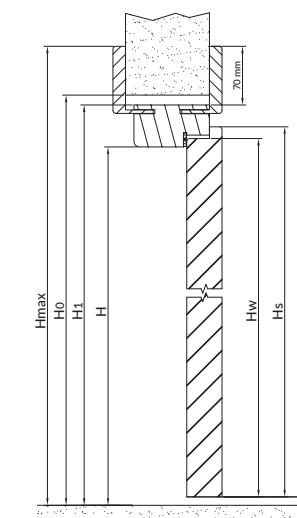

Szerokość skrzydła	S_(mm)	Ss_(mm)	So_(mm)	S1_(mm)	Smax_(mm)	H_(mm)	Hs_(mm)	Ho_(mm)	H1_(mm)	Hmax_(mm)	Hw_(mm)
„70°	700	748	830	800	940	2015	2034	2080	2065	2135	2020
„80°	800	848	930	900	1040	2015	2034	2080	2065	2135	2020
„90°	900	948	1030	1000	1140	2015	2034	2080	2065	2135	2020
„100°	1000	1048	1130	1100	1240	2015	2034	2080	2065	2135	2020