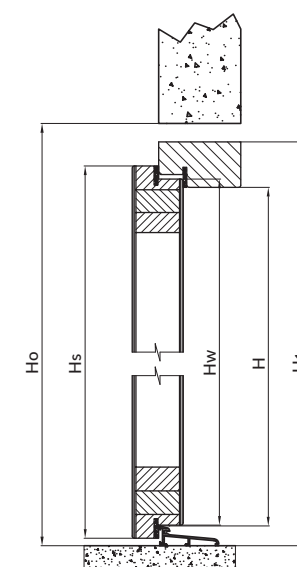

Cennik ościeżnic regulowanych z drewnianymi listwami rogowymi (wersja dębowa)
(futryna w 100% drewniana z drewnianymi listwami rogowymi)

Zakres grubości muru [mm]	90-110	110-130	130-150	150-170	170-190	190-210	210-230	230-250	250-270	270-290	290-310
Cena	870 zł	950 zł	1 030 zł	1 110 zł	1 190 zł	1 270 zł	1 350 zł	1 430 zł	1 510 zł	1 590 zł	1 670 zł

Cennik ościeżnic regulowanych z drewnianymi listwami rogowymi (wersja Matrix)
(futryna w 100% drewniana z drewnianymi listwami rogowymi)

Zakres grubości muru [mm]	90-110	110-130	130-150	150-170	170-190	190-210	210-230	230-250	250-270	270-290	290-310
Cena	1 090 zł	1 190 zł	1 290 zł	1 390 zł	1 490 zł	1 590 zł	1 690 zł	1 790 zł	1 890 zł	1 990 zł	2 090 zł

* Elementy środkowe w ościeżnicach do szerokości 310 mm wykonane są bez łączeń z jednego elementu.
** Istnieje możliwość wykonania ościeżnicy powyżej 310 mm z elementami środkowymi łączonymi z 2 elementów.

Drzwi wewnętrzne / dopłaty