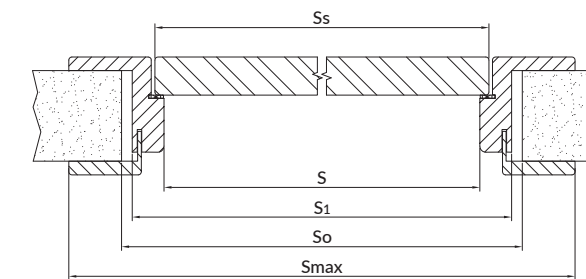

Drzwi wewnętrzne bezprzylgowe z ościeżnicą jednostronnie regulowaną - grubość 42 mm.
Przekrój - pionowy i poziomy.

Szerokość skrzydła	S_(mm)	Ss_(mm)	So_(mm)	S1_(mm)	Smax_(mm)	H_(mm)	Hs_(mm)	Ho_(mm)	H1_(mm)	Hmax_(mm)
„70°	726	748	836	796	912	2030	2034	2080	2065	2127
„80°	826	848	936	896	1012	2030	2034	2080	2065	2127
„90°	926	948	1036	996	1112	2030	2034	2080	2065	2127
„100°	1026	1048	1136	1096	1212	2030	2034	2080	2065	2127