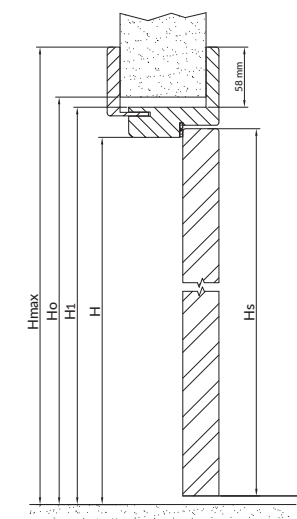

Cennik ościeżnic regulowanych z drewnianymi listwami rogowymi (wersja dębowa)
(futryna w 100% drewniana z drewnianymi listwami rogowymi)

Zakres grubości muru [mm]	90-110	110-130	130-150	150-170	170-190	190-210	210-230	230-250	250-270	270-290	290-310
Cena	870 zł	950 zł	1 030 zł	1 110 zł	1 190 zł	1 270 zł	1 350 zł	1 430 zł	1 510 zł	1 590 zł	1 670 zł

Cennik ościeżnic regulowanych z drewnianymi listwami rogowymi (wersja Matrix)
(futryna w 100% drewniana z drewnianymi listwami rogowymi)

Zakres grubości muru [mm]	90-110	110-130	130-150	150-170	170-190	190-210	210-230	230-250	250-270	270-290	290-310
Cena	1 090 zł	1 190 zł	1 290 zł	1 390 zł	1 490 zł	1 590 zł	1 690 zł	1 790 zł	1 890 zł	1 990 zł	2 090 zł

* Elementy środkowe w ościeżnicach do szerokości 310 mm wykonane są bez łączeń z jednego elementu.
** Istnieje możliwość wykonania ościeżnicy powyżej 310 mm z elementami środkowymi łączonymi z 2 elementów.

Drzwi wewnętrzne / dopłaty