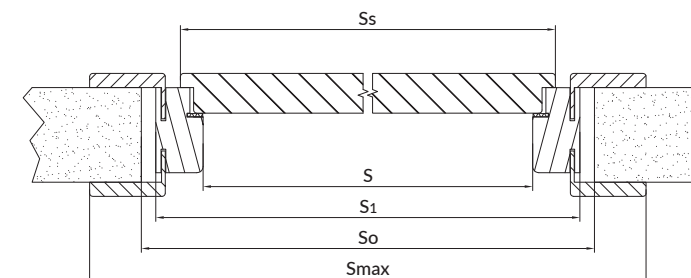

Drzwi wewnętrzne przylgowe z ościeżnicą dwustronnie regulowaną - grubość 42 mm.
Przekrój - pionowy i poziomy.